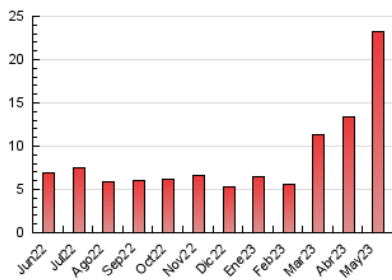

#### 4.2 Per franja horària (promig)

Visites\_ (x 1000)

Pàgines (x 1000)

#### 4.3 Per mesos

N. únics / Visites (x 1000)

Pàgines (x 1000)