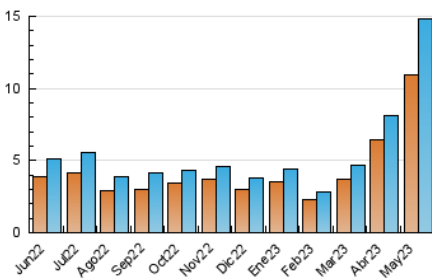

#### 4.1 Per dia de la setmana (promig)

N. únics / Visites (x 100)

Pàgines (x 100)

#### 4.2 Per franja horària (promig)

Visites\_ (x 1000)

Pàgines (x 1000)

#### 4.3 Per mesos

N. únics / Visites (x 1000)

Pàgines (x 1000)