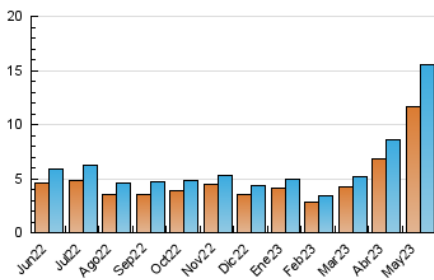

##### 4.2 Per franja horària (promig)

Visites\_ (x 1000)

Pàgines (x 1000)

##### 4.3 Per mesos

N. únics / Visites (x 1000)

Pàgines (x 1000)