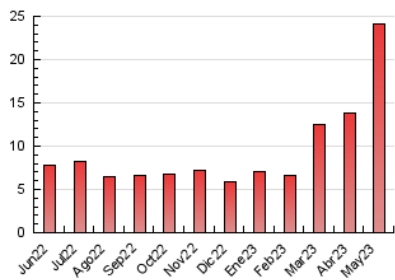

### 3. Per dia del mes (Nacional i Internacional)

Dia	N. únics	Visites	Pàgines	Dia	N. únics	Visites	Pàgines	Dia	N. únics	Visites	Pàgines
<b>1</b>	483	514	721	<b>11</b>	420	454	890	<b>21</b>	397	427	534
<b>2</b>	387	416	676	<b>12</b>	518	581	894	<b>22</b>	483	528	916
<b>3</b>	519	570	859	<b>13</b>	373	406	663	<b>23</b>	378	418	626
<b>4</b>	384	427	696	<b>14</b>	364	387	487	<b>24</b>	476	538	925
<b>5</b>	317	347	552	<b>15</b>	461	507	705	<b>25</b>	399	433	698
<b>6</b>	315	328	439	<b>16</b>	479	535	897	<b>26</b>	687	762	1.046
<b>7</b>	256	275	399	<b>17</b>	482	530	889	<b>27</b>	439	468	621
<b>8</b>	403	454	727	<b>18</b>	528	585	783	<b>28</b>	1.149	1.245	1.811
<b>9</b>	303	334	504	<b>19</b>	377	415	764	<b>29</b>	916	1.021	1.571
<b>10</b>	363	411	788	<b>20</b>	425	465	713	<b>30</b>	375	411	682
								<b>31</b>	320	364	643

##### 4.2 Per franja horària (promig)

Visites\_ (x 1000)

Pàgines (x 1000)

##### 4.3 Per mesos

N. únics / Visites (x 1000)

Pàgines (x 1000)