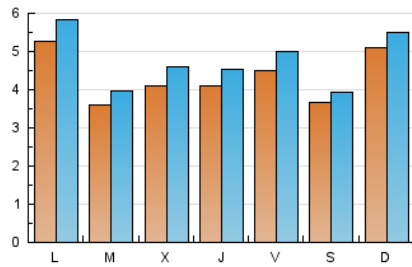

4. Gràfiques (Nacional)

4.1 Per dia de la setmana (promig)

N. únics / Visites (x 100)