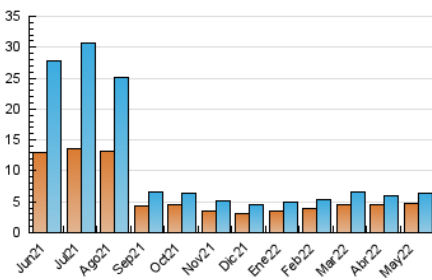

4.3 Per mesos

N. únics / Visites (x 1000)