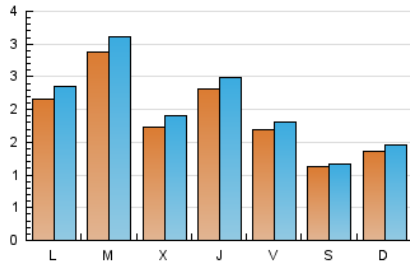

4. Gràfiques (Nacional)

4.1 Per dia de la setmana (promig)

N. únics / Visites (x 100)