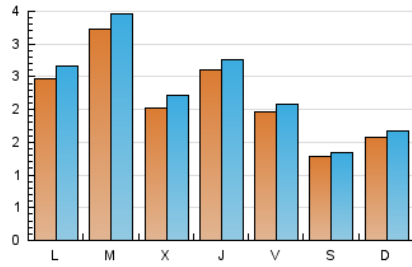

4. Gràfiques (Nacional i Internacional)

4.1 Per dia de la setmana (promig)

N. únics / Visites (x 100)