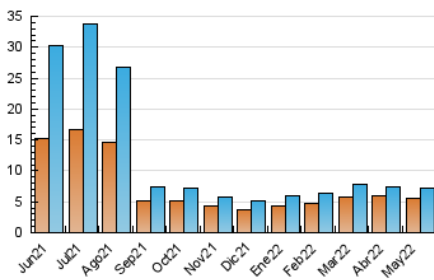

4.3 Per mesos

N. únics / Visites (x 1000)