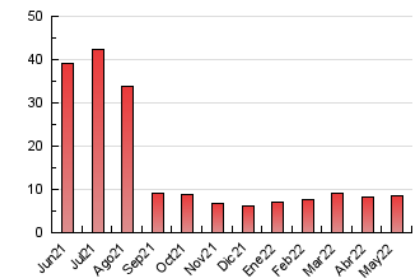

Pàgines (x 1000)