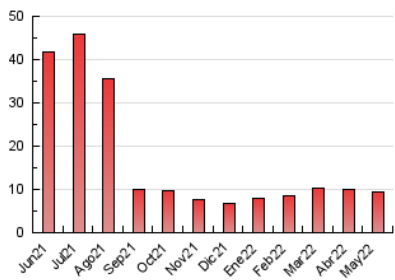

Pàgines (x 1000)