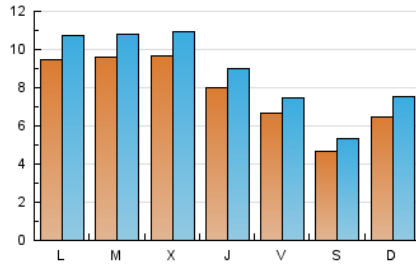

4. Gràfiques (Nacional i Internacional)

4.1 Per dia de la setmana (promig)

N. únics / Visites (x 100)