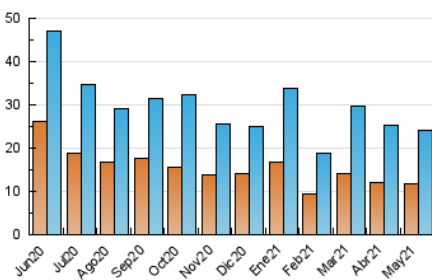

4.3 Per mesos

N. únics / Visites (x 1000)