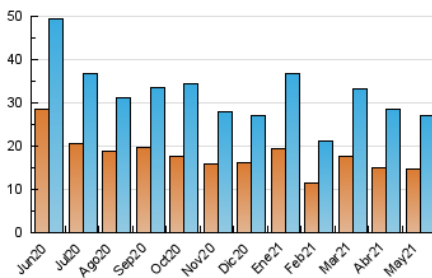

4.3 Per mesos

N. únics / Visites (x 1000)