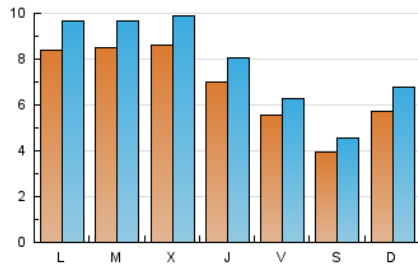

4. Gràfiques (Nacional)

4.1 Per dia de la setmana (promig)

N. únics / Visites (x 100)