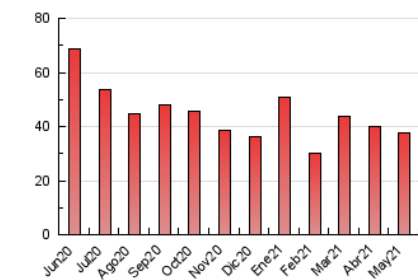

Pàgines (x 1000)