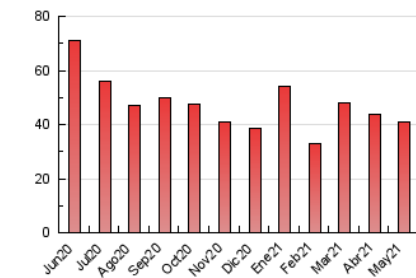

Pàgines (x 1000)