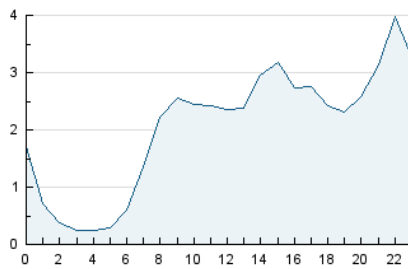

### 3. Per dia del mes (Nacional i Internacional)

Dia	N. únics	Visites	Pàgines	Dia	N. únics	Visites	Pàgines	Dia	N. únics	Visites	Pàgines
1	1.140	1.403	2.532	11	1.055	1.240	2.051	21	1.283	1.483	2.236
2	601	692	1.266	12	1.501	1.705	2.454	22	1.345	1.500	2.175
3	358	407	683	13	1.258	1.444	2.075	23	1.424	1.604	2.216
4	870	1.058	1.722	14	707	818	1.226	24	2.240	2.486	3.595
5	833	962	1.588	15	947	1.127	1.665	25	3.806	4.354	6.337
6	1.244	1.478	2.303	16	704	795	1.140	26	4.708	5.396	7.440
7	910	1.021	1.576	17	987	1.139	1.676	27	2.032	2.342	3.466
8	1.132	1.284	2.109	18	869	1.025	1.569	28	1.678	1.962	2.991
9	1.369	1.540	2.294	19	751	843	1.230	29	1.404	1.620	2.392
10	766	839	1.221	20	1.632	1.862	2.803	30	991	1.107	1.641
								31	2.314	2.655	3.955

4. Gràfiques (Nacional i Internacional)

4.1 Per dia de la setmana (promig)

N. únics / Visites (x 100)

Pàgines (x 100)

4.2 Per franja horària (promig)

Visites (x 1000)

Pàgines (x 1000)

4.3 Per mesos