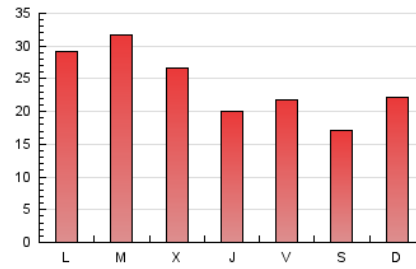

Pàgines (x 100)