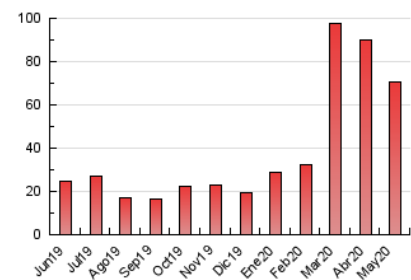

##### 4.1 Per dia de la setmana (promig)

N. únics / Visites (x 100)

Pàgines (x 100)

##### 4.2 Per franja horària (promig)

Visites (x 1000)

Pàgines (x 1000)

##### 4.3 Per mesos

N. únics / Visites (x 1000)

Pàgines (x 1000)