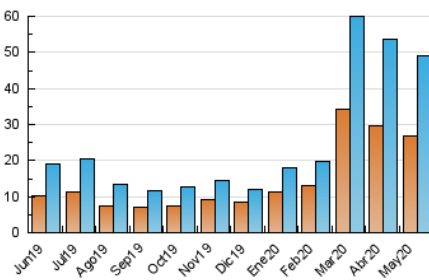

4.3 Per mesos

N. únics / Visites (x 1000)