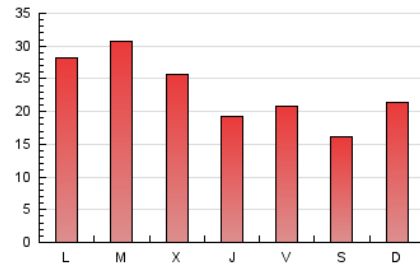

Pàgines (x 100)