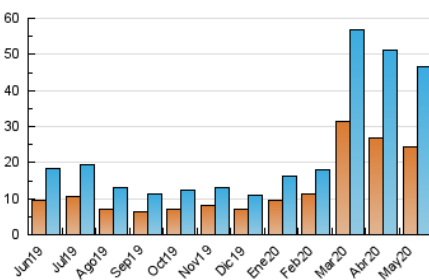

##### 4.1 Per dia de la setmana (promig)

N. únics / Visites (x 100)

Pàgines (x 100)

##### 4.2 Per franja horària (promig)

Visites (x 1000)

Pàgines (x 1000)

##### 4.3 Per mesos

N. únics / Visites (x 1000)

Pàgines (x 1000)