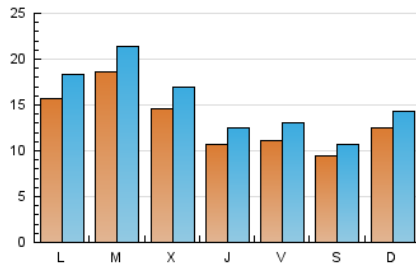

4. Gràfiques (Nacional)

4.1 Per dia de la setmana (promig)

N. únics / Visites (x 100)