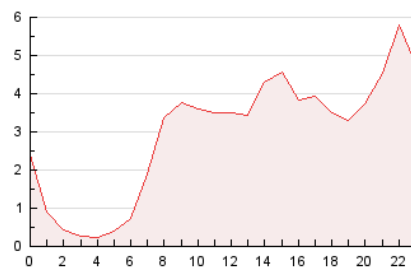

Pàgines (x 1000)