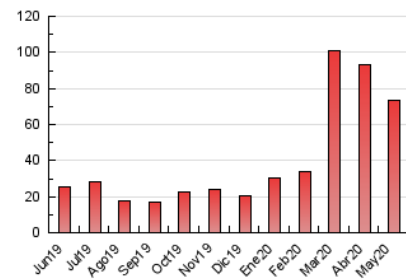

Pàgines (x 1000)