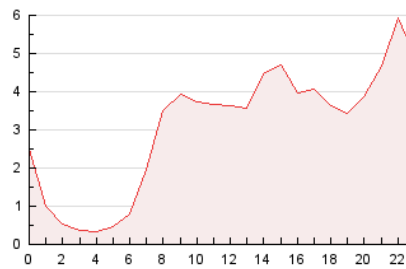

### 3. Per dia del mes (Nacional i Internacional)

Dia	N. únics	Visites	Pàgines	Dia	N. únics	Visites	Pàgines	Dia	N. únics	Visites	Pàgines
1	1.140	1.403	2.532	11	1.055	1.240	2.051	21	1.283	1.483	2.236
2	601	692	1.266	12	1.501	1.705	2.454	22	1.345	1.500	2.175
3	358	407	683	13	1.258	1.444	2.075	23	1.424	1.604	2.216
4	870	1.058	1.722	14	707	818	1.226	24	2.240	2.486	3.595
5	833	962	1.588	15	947	1.127	1.665	25	3.806	4.354	6.337
6	1.244	1.478	2.303	16	704	795	1.140	26	4.708	5.396	7.440
7	910	1.021	1.576	17	987	1.139	1.676	27	2.032	2.342	3.466
8	1.132	1.284	2.109	18	869	1.025	1.569	28	1.678	1.962	2.991
9	1.369	1.540	2.294	19	751	843	1.230	29	1.404	1.620	2.392
10	766	839	1.221	20	1.632	1.862	2.803	30	991	1.107	1.641
								31	2.314	2.655	3.955

4. Gràfiques (Nacional i Internacional)

4.1 Per dia de la setmana (promig)

N. únics / Visites (x 100)

Pàgines (x 100)

4.2 Per franja horària (promig)

Visites (x 1000)

Pàgines (x 1000)

4.3 Per mesos