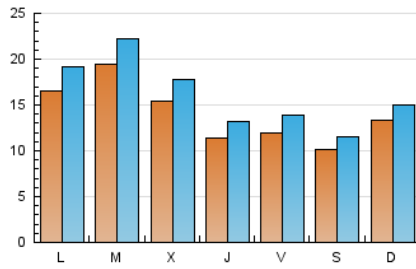

4. Gràfiques (Nacional i Internacional)

4.1 Per dia de la setmana (promig)

N. únics / Visites (x 100)