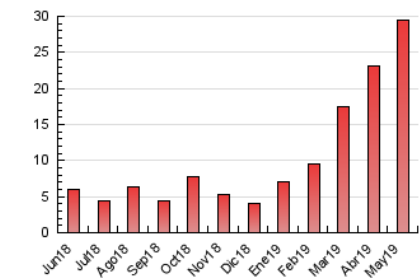

Pàgines (x 1000)