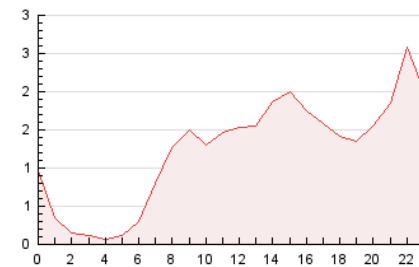

2. Seccions (Nacional i Internacional)

	PÀGINES	%
HOME	1.498	5.09 %
RESTA	27.945	94.91 %

3. Per dia del mes (Nacional i Internacional)

Dia	N. únics	Visites	Pàgines	Dia	N. únics	Visites	Pàgines	Dia	N. únics	Visites	Pàgines
1	511	545	670	11	587	682	947	21	385	413	639
2	512	573	802	12	1.000	1.133	1.467	22	646	721	950
3	562	651	914	13	1.244	1.445	1.955	23	660	732	997
4	537	592	794	14	1.008	1.238	1.778	24	352	396	562
5	558	609	802	15	786	871	1.266	25	186	201	247
6	711	796	1.135	16	791	869	1.217	26	583	648	938
7	475	519	796	17	627	707	1.030	27	994	1.192	1.707
8	476	521	726	18	379	405	572	28	567	626	1.001
9	380	418	611	19	348	380	592	29	363	410	629
10	1.192	1.343	1.809	20	347	384	594	30	475	512	741
								31	375	402	555

4. Gràfiques (Nacional i Internacional)

4.1 Per dia de la setmana (promig)

N. únics / Visites (x 100)

Pàgines (x 100)

4.2 Per franja horària (promig)

Visites (x 1000)

Pàgines (x 1000)

4.3 Per mesos