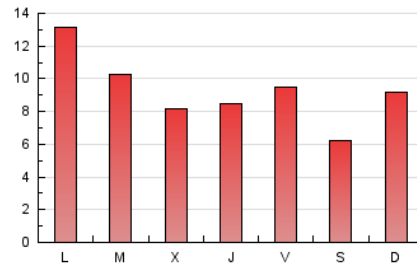

Pàgines (x 100)