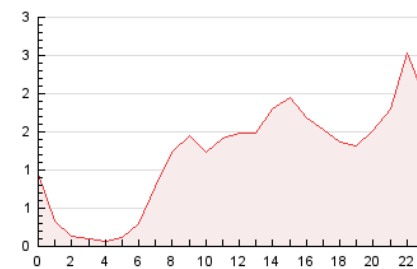

2. Seccions (Nacional)

	PÀGINES	%
HOME	1.475	5.16 %
RESTA	27.108	94.84 %

3. Per dia del mes (Nacional)

Dia	N. únics	Visites	Pàgines	Dia	N. únics	Visites	Pàgines	Dia	N. únics	Visites	Pàgines
1	496	528	651	11	555	650	915	21	361	388	613
2	488	549	778	12	963	1.095	1.427	22	610	684	913
3	537	624	883	13	1.181	1.380	1.886	23	638	710	973
4	515	569	769	14	980	1.207	1.730	24	334	378	543
5	540	591	784	15	754	838	1.225	25	179	194	240
6	693	777	1.111	16	760	838	1.185	26	548	613	903
7	451	495	771	17	604	682	1.003	27	958	1.156	1.666
8	456	501	706	18	366	392	559	28	542	601	976
9	364	401	593	19	329	361	571	29	349	393	603
10	1.154	1.302	1.766	20	335	372	582	30	458	495	723
								31	355	382	535

4. Gràfiques (Nacional)

4.1 Per dia de la setmana (promig)

N. únics / Visites (x 100)

Pàgines (x 100)

4.2 Per franja horària (promig)

Visites (x 1000)

Pàgines (x 1000)

4.3 Per mesos