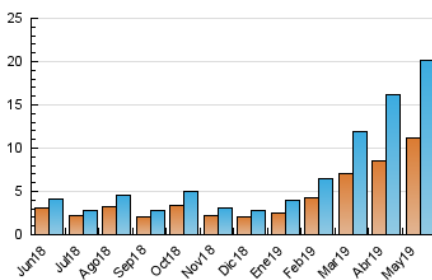

4.3 Per mesos

N. únics / Visites (x 1000)