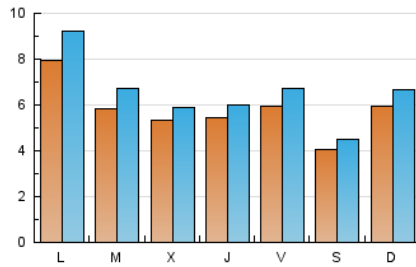

4. Gràfiques (Nacional)

4.1 Per dia de la setmana (promig)

N. únics / Visites (x 100)