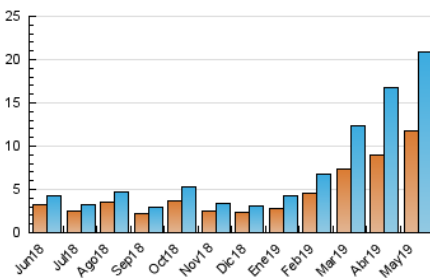

4.3 Per mesos

N. únics / Visites (x 1000)