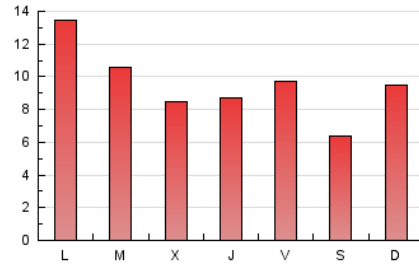

Pàgines (x 100)