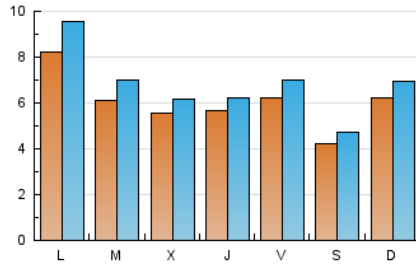

4. Gràfiques (Nacional i Internacional)

4.1 Per dia de la setmana (promig)

N. únics / Visites (x 100)