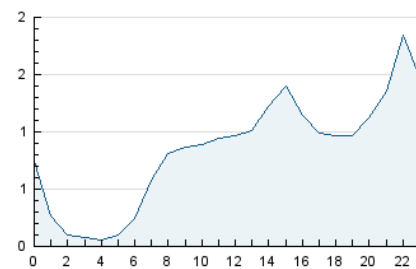

2. Seccions (Nacional)

	PÀGINES	%
HOME	1.475	5.16 %
RESTA	27.108	94.84 %

3. Per dia del mes (Nacional)

Dia	N. únics	Visites	Pàgines	Dia	N. únics	Visites	Pàgines	Dia	N. únics	Visites	Pàgines
1	496	528	651	11	555	650	915	21	361	388	613
2	488	549	778	12	963	1.095	1.427	22	610	684	913
3	537	624	883	13	1.181	1.380	1.886	23	638	710	973
4	515	569	769	14	980	1.207	1.730	24	334	378	543
5	540	591	784	15	754	838	1.225	25	179	194	240
6	693	777	1.111	16	760	838	1.185	26	548	613	903
7	451	495	771	17	604	682	1.003	27	958	1.156	1.666
8	456	501	706	18	366	392	559	28	542	601	976
9	364	401	593	19	329	361	571	29	349	393	603
10	1.154	1.302	1.766	20	335	372	582	30	458	495	723
								31	355	382	535

4. Gràfiques (Nacional)

4.1 Per dia de la setmana (promig)

N. únics / Visites (x 100)

Pàgines (x 100)

4.2 Per franja horària (promig)

Visites (x 1000)

Pàgines (x 1000)

4.3 Per mesos