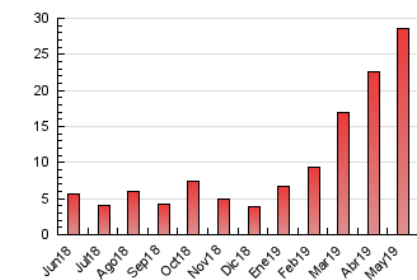

Pàgines (x 1000)