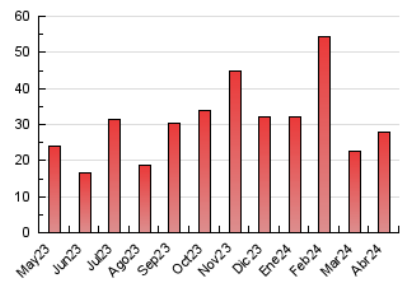

Pàgines (x 1000)