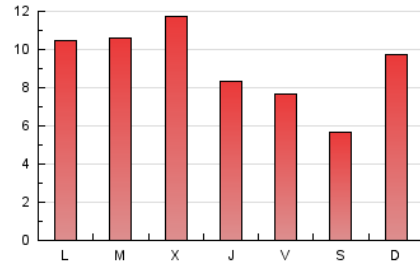

Pàgines (x 100)