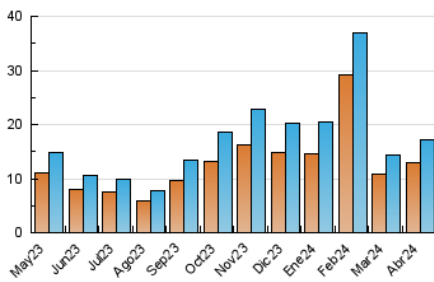

4.3 Per mesos

N. únics / Visites (x 1000)