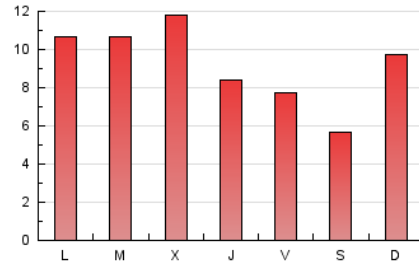

Pàgines (x 100)