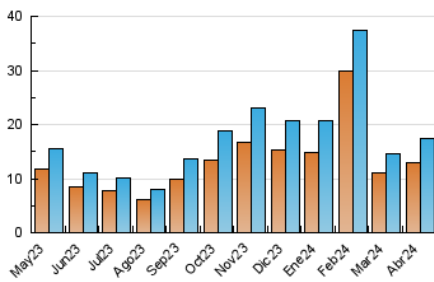

4.3 Per mesos

N. únics / Visites (x 1000)