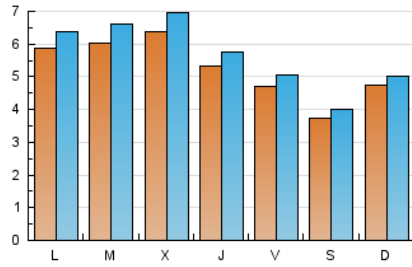

4. Gràfiques (Nacional)

4.1 Per dia de la setmana (promig)

N. únics / Visites (x 100)