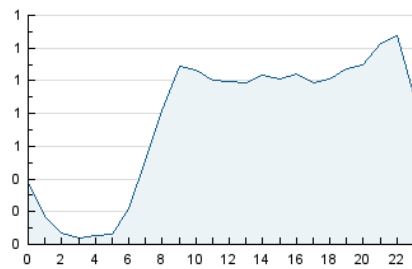

2. Seccions (Nacional i Internacional)

	PÀGINES	%
HOME	1.826	6.52 %
RESTA	26.193	93.48 %

3. Per dia del mes (Nacional i Internacional)

Dia	N. únics	Visites	Pàgines	Dia	N. únics	Visites	Pàgines	Dia	N. únics	Visites	Pàgines
1	330	339	438	11	553	591	789	21	787	823	1.033
2	407	438	620	12	546	581	830	22	700	762	1.046
3	704	766	1.259	13	378	401	559	23	577	613	1.255
4	510	556	758	14	351	366	507	24	544	580	1.213
5	350	374	555	15	947	1.068	1.645	25	501	548	820
6	314	332	407	16	1.149	1.283	1.756	26	580	631	1.067
7	369	399	1.795	17	551	581	824	27	531	572	866
8	474	500	1.191	18	589	642	990	28	403	425	566
9	524	563	1.043	19	430	462	646	29	518	566	1.013
10	772	880	1.421	20	293	315	449	30	391	438	658

4. Gràfiques (Nacional i Internacional)

4.1 Per dia de la setmana (promig)

N. únics / Visites (x 100)

Pàgines (x 100)

4.2 Per franja horària (promig)

Visites_ (x 1000)

Pàgines (x 1000)

4.3 Per mesos