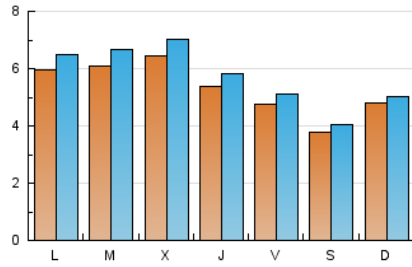

4. Gràfiques (Nacional i Internacional)

4.1 Per dia de la setmana (promig)

N. únics / Visites (x 100)