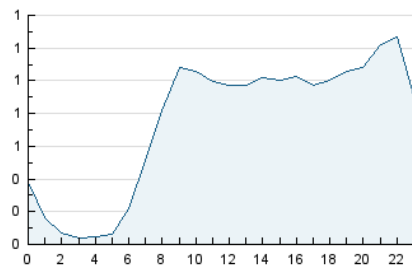

2. Seccions (Nacional)

	PÀGINES	%
HOME	1.815	6.54 %
RESTA	25.920	93.46 %

3. Per dia del mes (Nacional)

Dia	N. únics	Visites	Pàgines	Dia	N. únics	Visites	Pàgines	Dia	N. únics	Visites	Pàgines
1	326	335	433	11	547	585	782	21	780	816	1.025
2	405	437	618	12	538	573	818	22	696	758	1.039
3	699	761	1.253	13	372	395	553	23	568	603	1.244
4	502	548	749	14	349	364	505	24	538	575	1.206
5	344	368	549	15	938	1.058	1.574	25	493	540	811
6	308	326	394	16	1.142	1.274	1.744	26	574	624	1.059
7	367	397	1.793	17	543	573	816	27	529	570	863
8	467	493	1.183	18	583	636	984	28	401	422	563
9	517	556	1.036	19	422	454	637	29	505	553	997
10	765	873	1.412	20	290	312	444	30	385	431	651

4. Gràfiques (Nacional)

4.1 Per dia de la setmana (promig)

N. únics / Visites (x 100)

Pàgines (x 100)

4.2 Per franja horària (promig)

Visites_ (x 1000)

Pàgines (x 1000)

4.3 Per mesos