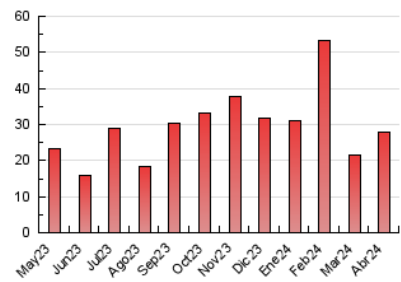

Pàgines (x 1000)