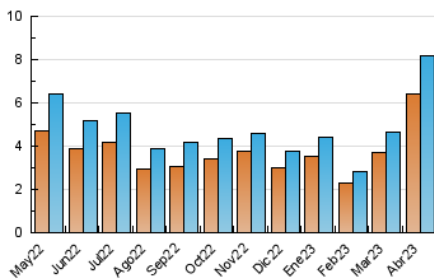

#### 3. Per dia del mes (Nacional)

Dia	N. únics	Visites	Pàgines	Dia	N. únics	Visites	Pàgines	Dia	N. únics	Visites	Pàgines
<b>1</b>	160	172	269	<b>11</b>	206	227	388	<b>21</b>	238	267	462
<b>2</b>	180	196	266	<b>12</b>	197	223	387	<b>22</b>	204	216	304
<b>3</b>	218	229	337	<b>13</b>	287	310	472	<b>23</b>	164	178	239
<b>4</b>	233	268	442	<b>14</b>	293	322	519	<b>24</b>	240	271	525
<b>5</b>	219	248	390	<b>15</b>	185	201	281	<b>25</b>	312	349	479
<b>6</b>	170	178	296	<b>16</b>	203	213	248	<b>26</b>	298	337	520
<b>7</b>	154	159	210	<b>17</b>	329	361	1.264	<b>27</b>	293	326	495
<b>8</b>	133	146	217	<b>18</b>	304	332	703	<b>28</b>	267	300	440
<b>9</b>	152	165	237	<b>19</b>	285	327	545	<b>29</b>	456	504	787
<b>10</b>	126	137	210	<b>20</b>	244	275	471	<b>30</b>	663	712	959

### 4.1 Per dia de la setmana (promig)

N. únics / Visites (x 100)

Pàgines (x 100)

### 4.2 Per franja horària (promig)

Visites\_ (x 1000)

Pàgines (x 1000)

### 4.3 Per mesos

N. únics / Visites (x 1000)

Pàgines (x 1000)