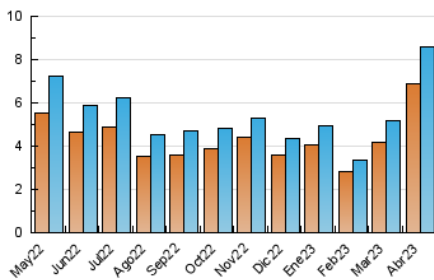

##### 4.2 Per franja horària (promig)

Visites\_ (x 1000)

Pàgines (x 1000)

##### 4.3 Per mesos

N. únics / Visites (x 1000)

Pàgines (x 1000)