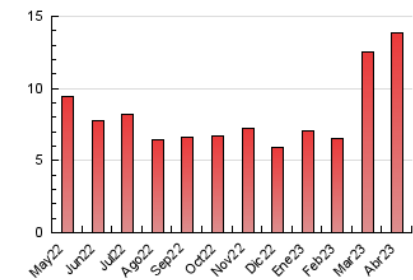

### 3. Per dia del mes (Nacional i Internacional)

Dia	N. únics	Visites	Pàgines	Dia	N. únics	Visites	Pàgines	Dia	N. únics	Visites	Pàgines
<b>1</b>	171	183	280	<b>11</b>	225	246	408	<b>21</b>	249	279	474
<b>2</b>	198	215	287	<b>12</b>	207	234	399	<b>22</b>	214	227	316
<b>3</b>	228	240	350	<b>13</b>	305	329	493	<b>23</b>	176	190	251
<b>4</b>	248	284	458	<b>14</b>	307	336	534	<b>24</b>	253	285	539
<b>5</b>	232	261	404	<b>15</b>	194	212	293	<b>25</b>	328	366	497
<b>6</b>	186	194	312	<b>16</b>	216	226	261	<b>26</b>	311	350	535
<b>7</b>	176	182	235	<b>17</b>	342	375	1.281	<b>27</b>	308	341	514
<b>8</b>	138	151	223	<b>18</b>	320	348	720	<b>28</b>	291	324	467
<b>9</b>	164	178	251	<b>19</b>	295	338	558	<b>29</b>	476	524	809
<b>10</b>	141	152	226	<b>20</b>	257	288	485	<b>30</b>	693	745	994

##### 4.2 Per franja horària (promig)

Visites\_ (x 1000)

Pàgines (x 1000)

##### 4.3 Per mesos

N. únics / Visites (x 1000)

Pàgines (x 1000)