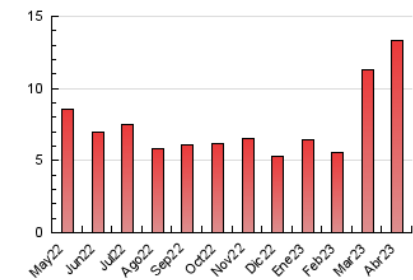

#### 3. Per dia del mes (Nacional)

Dia	N. únics	Visites	Pàgines	Dia	N. únics	Visites	Pàgines	Dia	N. únics	Visites	Pàgines
<b>1</b>	160	172	269	<b>11</b>	206	227	388	<b>21</b>	238	267	462
<b>2</b>	180	196	266	<b>12</b>	197	223	387	<b>22</b>	204	216	304
<b>3</b>	218	229	337	<b>13</b>	287	310	472	<b>23</b>	164	178	239
<b>4</b>	233	268	442	<b>14</b>	293	322	519	<b>24</b>	240	271	525
<b>5</b>	219	248	390	<b>15</b>	185	201	281	<b>25</b>	312	349	479
<b>6</b>	170	178	296	<b>16</b>	203	213	248	<b>26</b>	298	337	520
<b>7</b>	154	159	210	<b>17</b>	329	361	1.264	<b>27</b>	293	326	495
<b>8</b>	133	146	217	<b>18</b>	304	332	703	<b>28</b>	267	300	440
<b>9</b>	152	165	237	<b>19</b>	285	327	545	<b>29</b>	456	504	787
<b>10</b>	126	137	210	<b>20</b>	244	275	471	<b>30</b>	663	712	959

### 4.2 Per franja horària (promig)

Visites\_ (x 1000)

Pàgines (x 1000)

### 4.3 Per mesos

N. únics / Visites (x 1000)

Pàgines (x 1000)