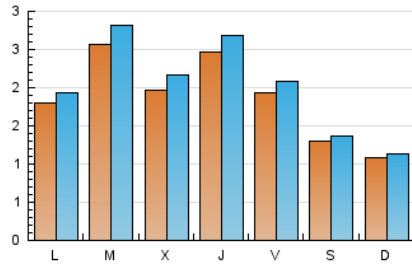

4. Gràfiques (Nacional)

4.1 Per dia de la setmana (promig)

N. únics / Visites (x 100)