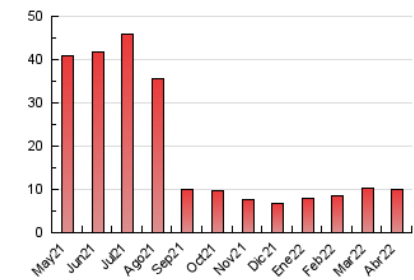

Pàgines (x 1000)