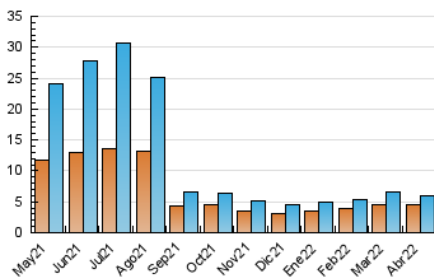

##### 4.1 Per dia de la setmana (promig)

N. únics / Visites (x 100)

Pàgines (x 100)

##### 4.2 Per franja horària (promig)

Visites\_\_ (x 1000)

Pàgines (x 1000)

##### 4.3 Per mesos

N. únics / Visites (x 1000)

Pàgines (x 1000)