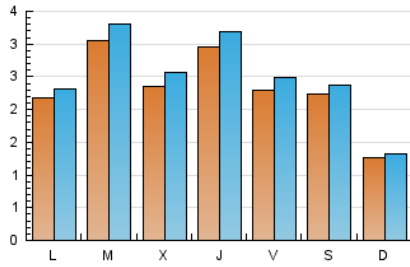

4. Gràfiques (Nacional i Internacional)

4.1 Per dia de la setmana (promig)

N. únics / Visites (x 100)