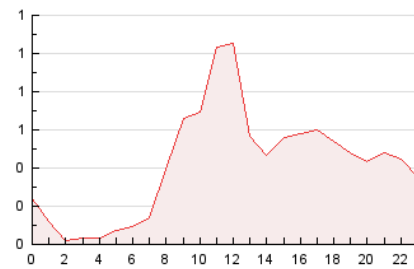

### 3. Per dia del mes (Nacional i Internacional)

Dia	N. únics	Visites	Pàgines	Dia	N. únics	Visites	Pàgines	Dia	N. únics	Visites	Pàgines
1	310	330	441	11	264	274	375	21	230	250	305
2	190	199	264	12	459	516	659	22	185	202	271
3	142	148	182	13	251	268	373	23	132	136	155
4	202	223	331	14	264	283	359	24	109	118	161
5	289	311	458	15	128	135	159	25	270	290	390
6	206	227	299	16	523	563	987	26	250	263	345
7	278	301	416	17	97	101	127	27	209	233	328
8	176	195	257	18	131	135	157	28	412	443	569
9	135	143	170	19	221	235	347	29	352	377	450
10	158	166	209	20	278	298	385	30	142	146	172

4. Gràfiques (Nacional i Internacional)

4.1 Per dia de la setmana (promig)

N. únics / Visites (x 100)

Pàgines (x 100)

4.2 Per franja horària (promig)

Visites\_\_ (x 1000)

Pàgines (x 1000)

4.3 Per mesos