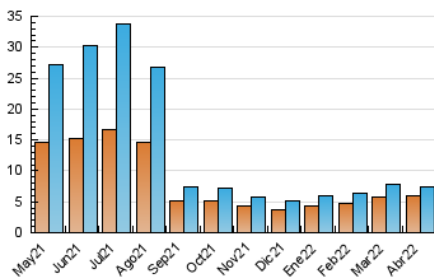

4.3 Per mesos

N. únics / Visites (x 1000)