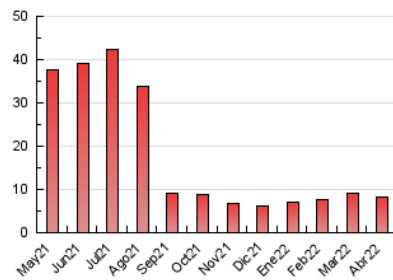

##### 4.2 Per franja horària (promig)

Visites\_\_ (x 1000)

Pàgines (x 1000)

##### 4.3 Per mesos

N. únics / Visites (x 1000)

Pàgines (x 1000)