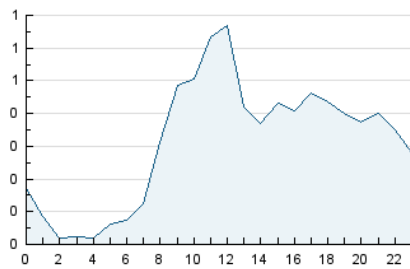

### 3. Per dia del mes (Nacional i Internacional)

Dia	N. únics	Visites	Pàgines	Dia	N. únics	Visites	Pàgines	Dia	N. únics	Visites	Pàgines
1	310	330	441	11	264	274	375	21	230	250	305
2	190	199	264	12	459	516	659	22	185	202	271
3	142	148	182	13	251	268	373	23	132	136	155
4	202	223	331	14	264	283	359	24	109	118	161
5	289	311	458	15	128	135	159	25	270	290	390
6	206	227	299	16	523	563	987	26	250	263	345
7	278	301	416	17	97	101	127	27	209	233	328
8	176	195	257	18	131	135	157	28	412	443	569
9	135	143	170	19	221	235	347	29	352	377	450
10	158	166	209	20	278	298	385	30	142	146	172

4. Gràfiques (Nacional i Internacional)

4.1 Per dia de la setmana (promig)

N. únics / Visites (x 100)

Pàgines (x 100)

4.2 Per franja horària (promig)

Visites\_\_ (x 1000)

Pàgines (x 1000)

4.3 Per mesos