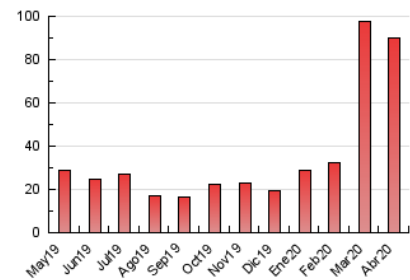

Pàgines (x 1000)