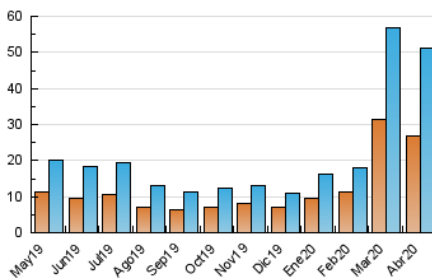

4.3 Per mesos

N. únics / Visites (x 1000)