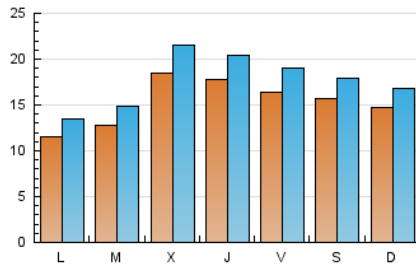

4. Gràfiques (Nacional i Internacional)

4.1 Per dia de la setmana (promig)

N. únics / Visites (x 100)