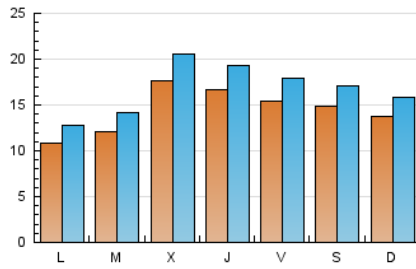

4. Gràfiques (Nacional)

4.1 Per dia de la setmana (promig)

N. únics / Visites (x 100)