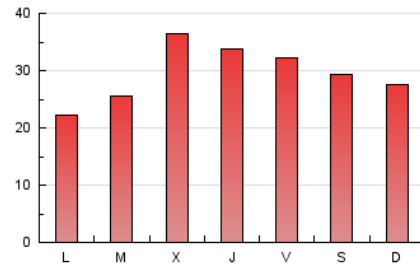

Pàgines (x 100)