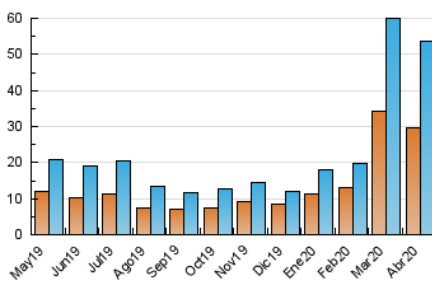

4.3 Per mesos

N. únics / Visites (x 1000)