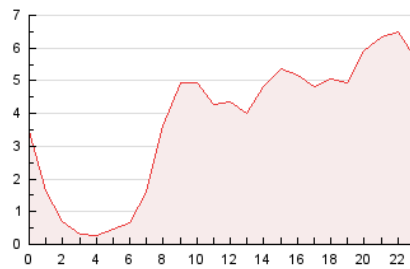

2. Seccions (Nacional)

	PÀGINES	%
HOME	6.658	7.41 %
RESTA	83.201	92.59 %

3. Per dia del mes (Nacional)

Dia	N. únics	Visites	Pàgines	Dia	N. únics	Visites	Pàgines	Dia	N. únics	Visites	Pàgines
1	4.056	4.736	8.248	11	1.591	1.936	3.332	21	915	1.114	2.083
2	4.527	5.153	8.908	12	1.215	1.404	2.450	22	981	1.162	2.123
3	3.368	3.815	6.534	13	1.062	1.258	2.270	23	801	927	1.700
4	3.090	3.422	5.769	14	1.220	1.425	2.526	24	666	806	1.523
5	2.484	2.818	4.604	15	1.192	1.426	2.619	25	585	675	1.218
6	1.973	2.244	3.629	16	1.116	1.320	2.455	26	708	818	1.481
7	1.858	2.169	3.760	17	1.043	1.220	2.421	27	681	819	1.561
8	1.927	2.213	3.685	18	679	808	1.412	28	835	983	1.848
9	1.215	1.426	2.416	19	1.085	1.288	2.479	29	635	747	1.497
10	1.097	1.341	2.405	20	644	765	1.459	30	695	838	1.444

4. Gràfiques (Nacional)

4.1 Per dia de la setmana (promig)

N. únics / Visites (x 100)

Pàgines (x 100)

4.2 Per franja horària (promig)

Visites (x 1000)

Pàgines (x 1000)

4.3 Per mesos