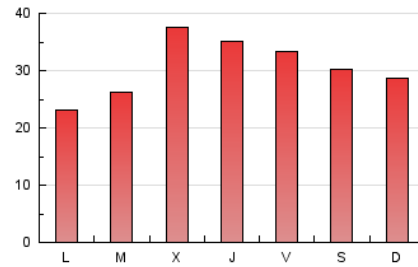

Pàgines (x 100)