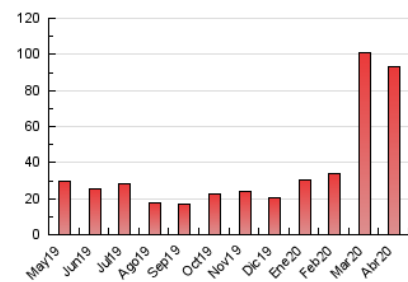

Pàgines (x 1000)