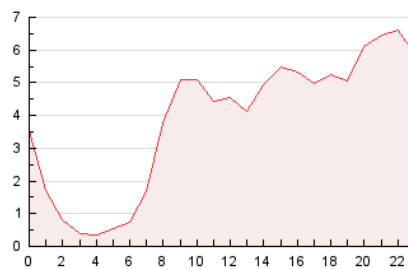

2. Seccions (Nacional i Internacional)

	PÀGINES	%
HOME	6.735	7.24 %
RESTA	86.234	92.76 %

3. Per dia del mes (Nacional i Internacional)

Dia	N. únics	Visites	Pàgines	Dia	N. únics	Visites	Pàgines	Dia	N. únics	Visites	Pàgines
1	4.234	4.926	8.505	11	1.656	2.001	3.405	21	977	1.177	2.154
2	4.767	5.396	9.211	12	1.298	1.489	2.554	22	1.039	1.222	2.184
3	3.571	4.023	6.789	13	1.114	1.313	2.337	23	858	985	1.772
4	3.254	3.587	5.970	14	1.276	1.482	2.585	24	717	858	1.585
5	2.657	2.994	4.812	15	1.267	1.501	2.696	25	640	730	1.279
6	2.082	2.357	3.757	16	1.190	1.394	2.532	26	763	874	1.545
7	1.945	2.258	3.863	17	1.117	1.294	2.500	27	724	864	1.618
8	2.034	2.321	3.808	18	739	869	1.475	28	891	1.039	1.917
9	1.297	1.509	2.502	19	1.144	1.348	2.548	29	694	806	1.560
10	1.165	1.409	2.476	20	706	833	1.531	30	744	889	1.499

4. Gràfiques (Nacional i Internacional)

4.1 Per dia de la setmana (promig)

N. únics / Visites (x 100)

Pàgines (x 100)

4.2 Per franja horària (promig)

Visites (x 1000)

Pàgines (x 1000)

4.3 Per mesos