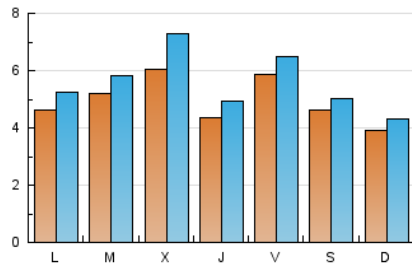

4. Gràfiques (Nacional i Internacional)

4.1 Per dia de la setmana (promig)

N. únics / Visites (x 100)