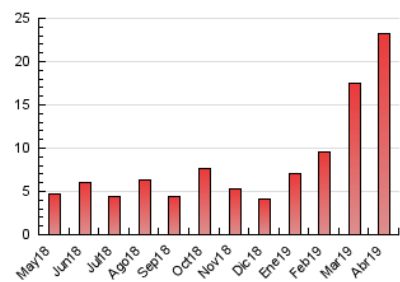

Pàgines (x 1000)