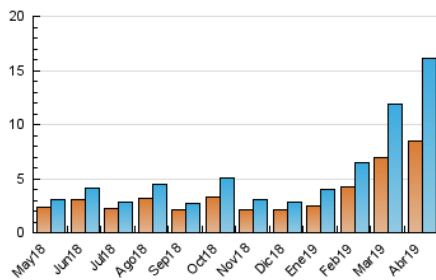

4.3 Per mesos

N. únics / Visites (x 1000)