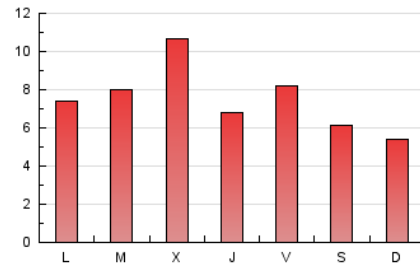

Pàgines (x 100)