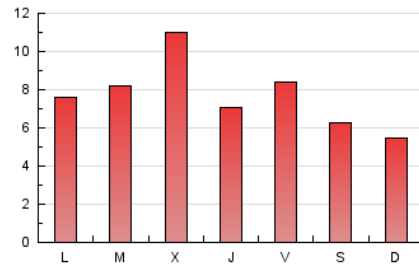

Pàgines (x 100)