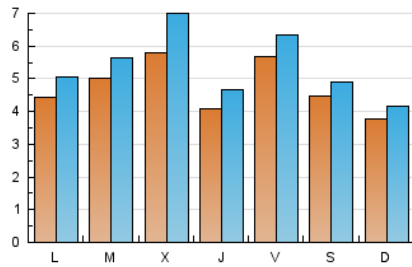

4. Gràfiques (Nacional)

4.1 Per dia de la setmana (promig)

N. únics / Visites (x 100)