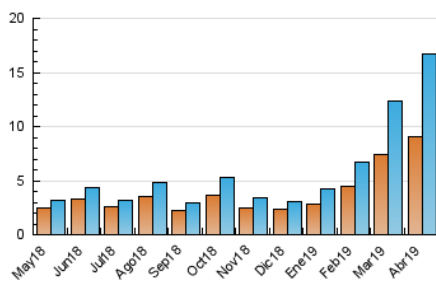

4.3 Per mesos

N. únics / Visites (x 1000)