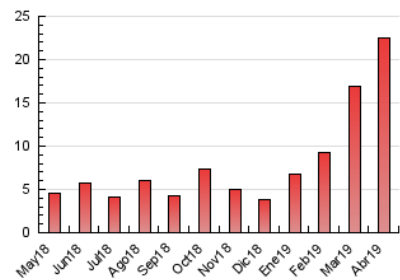

Pàgines (x 1000)