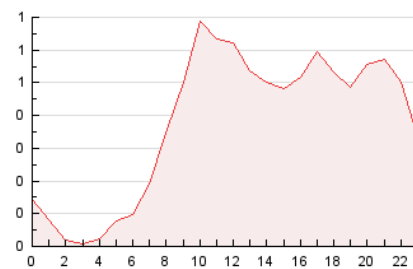

2. Seccions (Nacional)

	PÀGINES	%
HOME	1.297	14.33 %
RESTA	7.756	85.67 %

3. Per dia del mes (Nacional)

Dia	N. únics	Visites	Pàgines	Dia	N. únics	Visites	Pàgines	Dia	N. únics	Visites	Pàgines
1	272	289	370	11	212	228	321	21	291	318	440
2	293	320	457	12	122	127	170	22	178	205	322
3	181	203	347	13	89	93	115	23	173	191	303
4	139	151	209	14	158	178	244	24	135	148	213
5	53	58	80	15	272	286	341	25	169	188	264
6	55	55	85	16	199	219	379	26	94	102	148
7	434	491	637	17	176	201	284	27	94	97	113
8	516	567	730	18	142	156	209	28	235	250	308
9	245	270	376	19	75	79	108	29	226	246	345
10	153	172	246	20	81	82	108	30	262	287	373
								31	242	266	408

4. Gràfiques (Nacional)

4.1 Per dia de la setmana (promig)

N. únics / Visites (x 100)

Pàgines (x 100)

4.2 Per franja horària (promig)

Visites (x 1000)

Pàgines (x 1000)

4.3 Per mesos