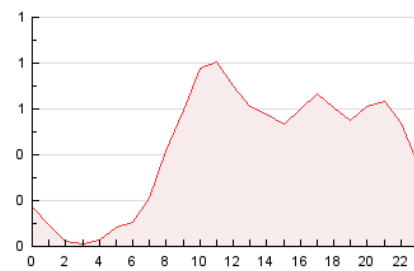

2. Seccions (Nacional i Internacional)

	PÀGINES	%
HOME	1.330	12.91 %
RESTA	8.972	87.09 %

3. Per dia del mes (Nacional i Internacional)

Dia	N. únics	Visites	Pàgines	Dia	N. únics	Visites	Pàgines	Dia	N. únics	Visites	Pàgines
1	336	353	434	11	261	277	373	21	348	375	497
2	345	372	510	12	138	143	186	22	229	256	373
3	222	244	388	13	113	118	140	23	193	211	323
4	153	165	225	14	205	225	291	24	156	169	234
5	172	177	200	15	316	330	385	25	196	215	291
6	63	63	94	16	250	270	430	26	116	124	171
7	471	528	674	17	221	246	329	27	125	128	144
8	567	619	785	18	171	185	238	28	277	292	350
9	282	308	414	19	96	100	129	29	292	312	411
10	192	211	285	20	88	89	115	30	306	331	418
								31	298	322	465

4. Gràfiques (Nacional i Internacional)

4.1 Per dia de la setmana (promig)

N. únics / Visites (x 100)

Pàgines (x 100)

4.2 Per franja horària (promig)

Visites__ (x 1000)

Pàgines (x 1000)

4.3 Per mesos