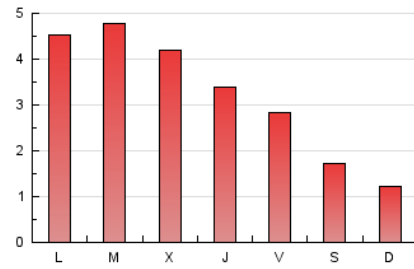

Pàgines (x 100)