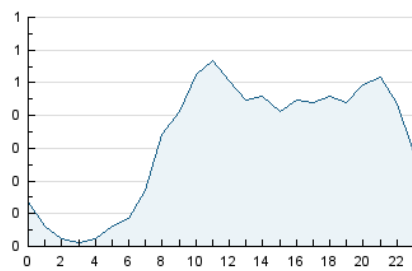

2. Seccions (Nacional i Internacional)

	PÀGINES	%
HOME	1.330	12.91 %
RESTA	8.972	87.09 %

3. Per dia del mes (Nacional i Internacional)

Dia	N. únics	Visites	Pàgines	Dia	N. únics	Visites	Pàgines	Dia	N. únics	Visites	Pàgines
1	336	353	434	11	261	277	373	21	348	375	497
2	345	372	510	12	138	143	186	22	229	256	373
3	222	244	388	13	113	118	140	23	193	211	323
4	153	165	225	14	205	225	291	24	156	169	234
5	172	177	200	15	316	330	385	25	196	215	291
6	63	63	94	16	250	270	430	26	116	124	171
7	471	528	674	17	221	246	329	27	125	128	144
8	567	619	785	18	171	185	238	28	277	292	350
9	282	308	414	19	96	100	129	29	292	312	411
10	192	211	285	20	88	89	115	30	306	331	418
								31	298	322	465

4. Gràfiques (Nacional i Internacional)

4.1 Per dia de la setmana (promig)

N. únics / Visites (x 100)

Pàgines (x 100)

4.2 Per franja horària (promig)

Visites__ (x 1000)

Pàgines (x 1000)

4.3 Per mesos