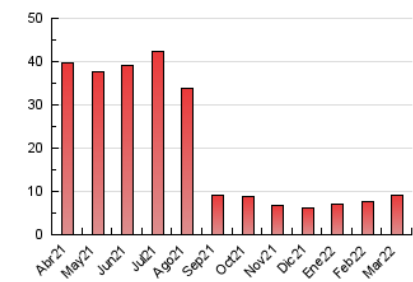

Pàgines (x 1000)