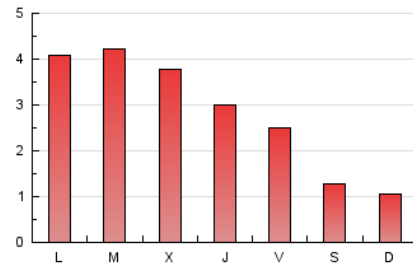

Pàgines (x 100)