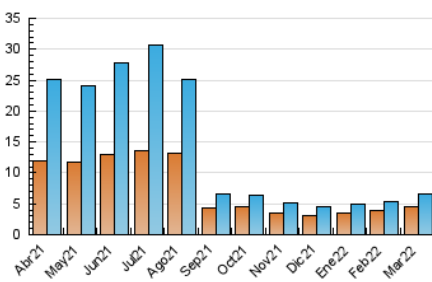

4.3 Per mesos

N. únics / Visites (x 1000)