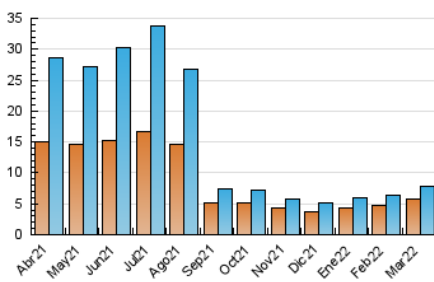

4.3 Per mesos

N. únics / Visites (x 1000)