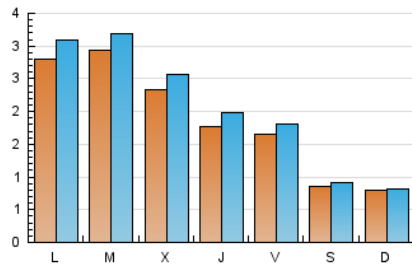

4. Gràfiques (Nacional)

4.1 Per dia de la setmana (promig)

N. únics / Visites (x 100)