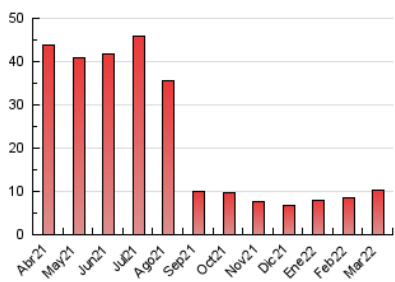

Pàgines (x 1000)