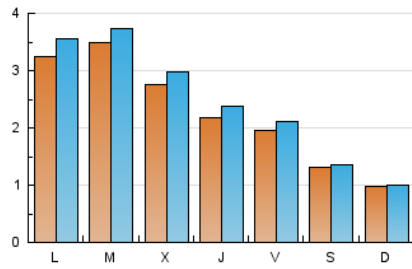

4. Gràfiques (Nacional i Internacional)

4.1 Per dia de la setmana (promig)

N. únics / Visites (x 100)