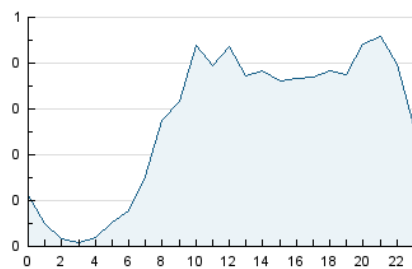

2. Seccions (Nacional)

	PÀGINES	%
HOME	1.297	14.33 %
RESTA	7.756	85.67 %

3. Per dia del mes (Nacional)

Dia	N. únics	Visites	Pàgines	Dia	N. únics	Visites	Pàgines	Dia	N. únics	Visites	Pàgines
1	272	289	370	11	212	228	321	21	291	318	440
2	293	320	457	12	122	127	170	22	178	205	322
3	181	203	347	13	89	93	115	23	173	191	303
4	139	151	209	14	158	178	244	24	135	148	213
5	53	58	80	15	272	286	341	25	169	188	264
6	55	55	85	16	199	219	379	26	94	102	148
7	434	491	637	17	176	201	284	27	94	97	113
8	516	567	730	18	142	156	209	28	235	250	308
9	245	270	376	19	75	79	108	29	226	246	345
10	153	172	246	20	81	82	108	30	262	287	373
								31	242	266	408

4. Gràfiques (Nacional)

4.1 Per dia de la setmana (promig)

N. únics / Visites (x 100)

Pàgines (x 100)

4.2 Per franja horària (promig)

Visites (x 1000)

Pàgines (x 1000)

4.3 Per mesos