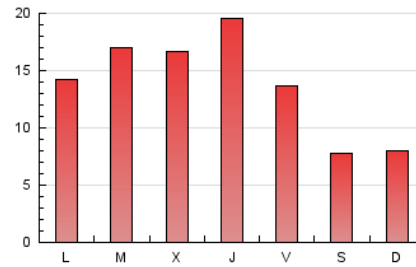

Pàgines (x 100)