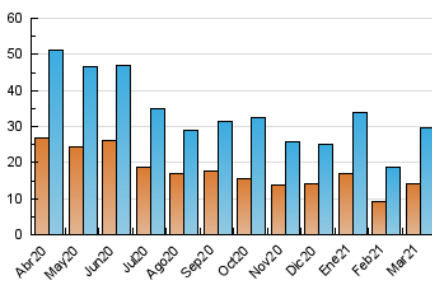

##### 4.1 Per dia de la setmana (promig)

N. únics / Visites (x 100)

Pàgines (x 100)

##### 4.2 Per franja horària (promig)

Visites\_\_ (x 1000)

Pàgines (x 1000)

##### 4.3 Per mesos

N. únics / Visites (x 1000)

Pàgines (x 1000)