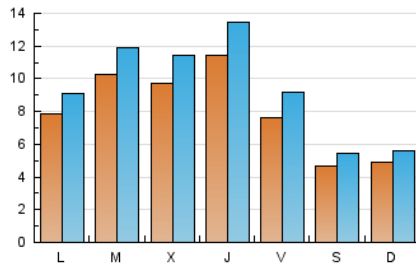

4. Gràfiques (Nacional)

4.1 Per dia de la setmana (promig)

N. únics / Visites (x 100)