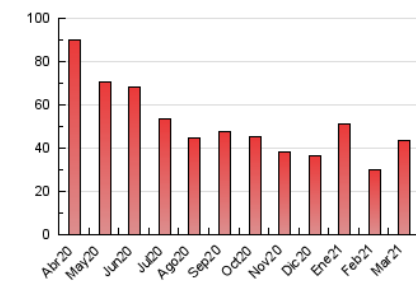

##### 4.1 Per dia de la setmana (promig)

N. únics / Visites (x 100)

Pàgines (x 100)

##### 4.2 Per franja horària (promig)

Visites\_\_ (x 1000)

Pàgines (x 1000)

##### 4.3 Per mesos

N. únics / Visites (x 1000)

Pàgines (x 1000)