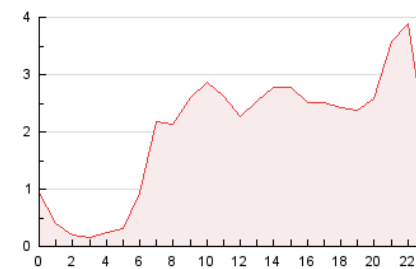

### 3. Per dia del mes (Nacional i Internacional)

Dia	N. únics	Visites	Pàgines	Dia	N. únics	Visites	Pàgines	Dia	N. únics	Visites	Pàgines
1	999	1.183	1.819	11	1.697	1.931	2.683	21	827	944	1.235
2	1.375	1.559	2.270	12	993	1.143	1.615	22	973	1.120	1.713
3	1.225	1.446	2.054	13	403	454	624	23	1.371	1.538	2.315
4	898	1.027	1.482	14	525	568	828	24	902	1.062	1.571
5	500	590	904	15	1.268	1.383	1.957	25	1.407	1.762	2.620
6	626	725	994	16	1.728	1.979	2.628	26	1.156	1.394	2.072
7	482	544	827	17	1.628	1.843	2.480	27	497	567	834
8	641	739	1.145	18	1.065	1.180	1.588	28	468	526	685
9	987	1.142	1.627	19	813	935	1.309	29	610	686	1.060
10	1.210	1.387	1.949	20	678	770	1.027	30	588	669	991
								31	481	561	908

4. Gràfiques (Nacional i Internacional)

4.1 Per dia de la setmana (promig)

N. únics / Visites (x 100)

Pàgines (x 100)

4.2 Per franja horària (promig)

Visites (x 1000)

Pàgines (x 1000)

4.3 Per mesos