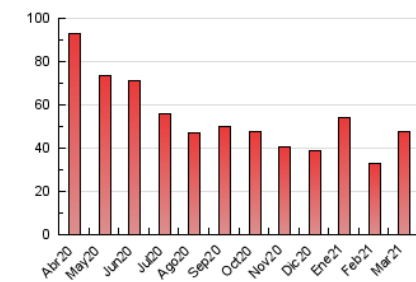

Pàgines (x 1000)