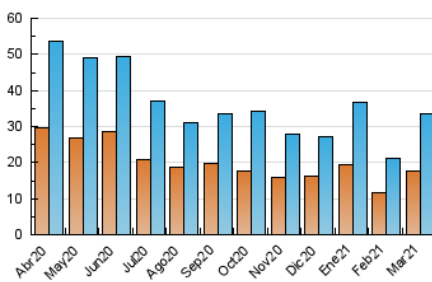

4.3 Per mesos

N. únics / Visites (x 1000)