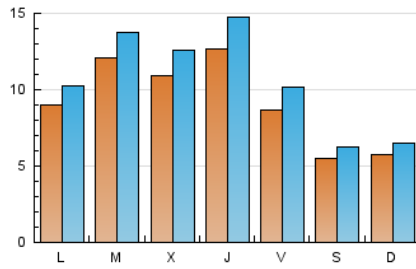

4. Gràfiques (Nacional i Internacional)

4.1 Per dia de la setmana (promig)

N. únics / Visites (x 100)