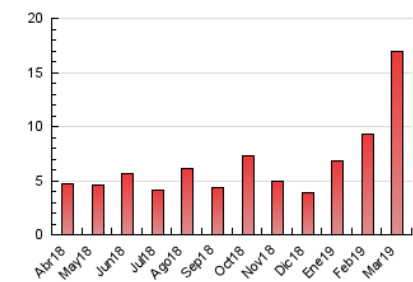

Pàgines (x 1000)