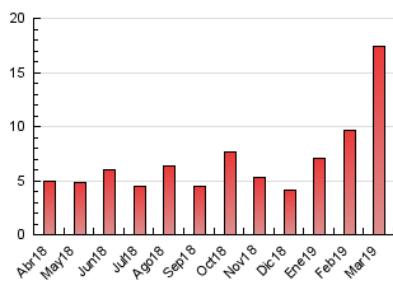

Pàgines (x 1000)