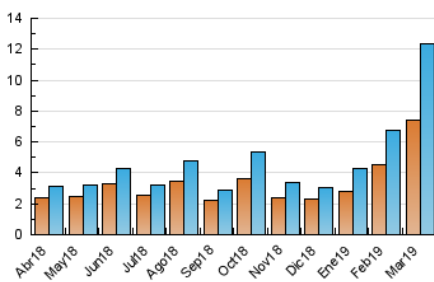

4.3 Per mesos

N. únics / Visites (x 1000)