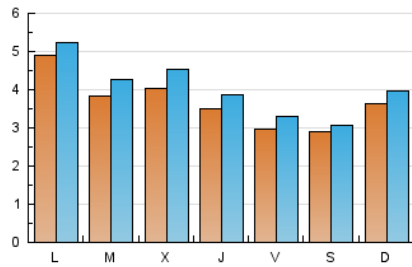

4. Gràfiques (Nacional i Internacional)

4.1 Per dia de la setmana (promig)

N. únics / Visites (x 100)