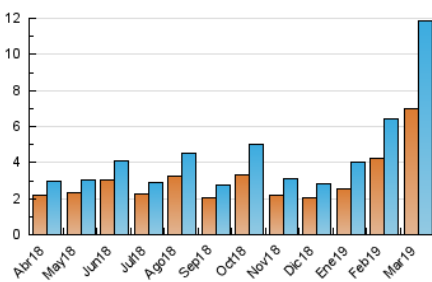

4.3 Per mesos

N. únics / Visites (x 1000)