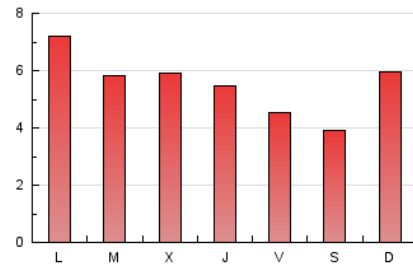

Pàgines (x 100)