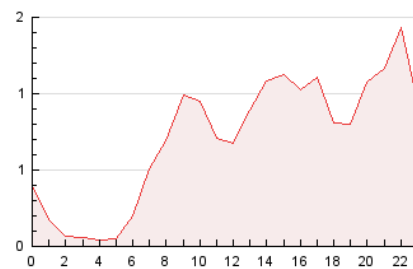

2. Seccions (Nacional)

	PÀGINES	%
HOME	1.185	6.98 %
RESTA	15.780	93.02 %

3. Per dia del mes (Nacional)

Dia	N. únics	Visites	Pàgines	Dia	N. únics	Visites	Pàgines	Dia	N. únics	Visites	Pàgines
1	273	292	392	11	340	358	559	21	391	432	681
2	261	273	435	12	232	254	393	22	493	548	716
3	389	432	1.045	13	618	715	865	23	283	307	389
4	642	684	981	14	340	371	501	24	505	556	715
5	421	468	676	15	163	187	285	25	628	686	941
6	212	240	447	16	535	555	682	26	677	765	1.076
7	209	244	416	17	387	402	469	27	450	510	645
8	183	210	389	18	275	294	402	28	373	418	595
9	106	116	142	19	134	140	190	29	309	344	479
10	343	397	522	20	277	300	406	30	226	245	313
								31	133	138	218

4. Gràfiques (Nacional)

4.1 Per dia de la setmana (promig)

N. únics / Visites (x 100)

Pàgines (x 100)

4.2 Per franja horària (promig)

Visites (x 1000)

Pàgines (x 1000)

4.3 Per mesos