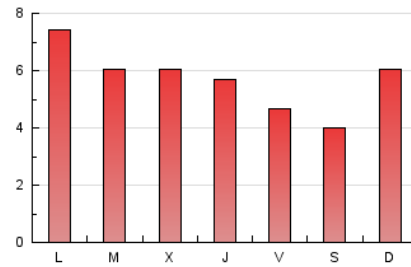

Pàgines (x 100)