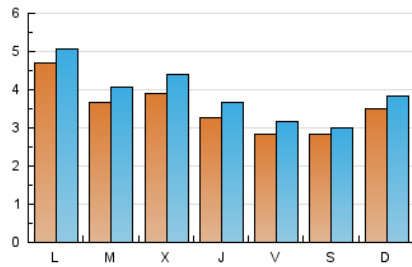

4. Gràfiques (Nacional)

4.1 Per dia de la setmana (promig)

N. únics / Visites (x 100)