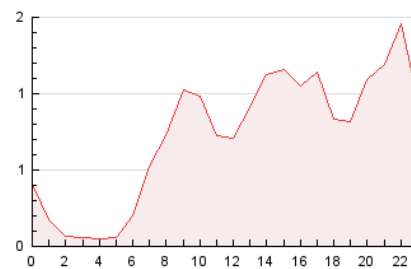

2. Seccions (Nacional i Internacional)

	PÀGINES	%
HOME	1.205	6.91 %
RESTA	16.241	93.09 %

3. Per dia del mes (Nacional i Internacional)

Dia	N. únics	Visites	Pàgines	Dia	N. únics	Visites	Pàgines	Dia	N. únics	Visites	Pàgines
1	281	300	400	11	356	374	576	21	419	460	710
2	272	284	447	12	249	272	411	22	519	575	747
3	395	438	1.051	13	632	731	882	23	290	314	396
4	664	706	1.003	14	358	389	519	24	521	572	733
5	445	492	702	15	168	192	290	25	654	713	969
6	216	244	452	16	543	563	690	26	701	789	1.100
7	221	256	428	17	402	417	484	27	462	523	658
8	195	222	401	18	289	308	416	28	402	447	627
9	109	119	145	19	143	149	199	29	327	362	497
10	358	413	540	20	300	323	429	30	234	254	322
								31	137	142	222

4. Gràfiques (Nacional i Internacional)

4.1 Per dia de la setmana (promig)

N. únics / Visites (x 100)

Pàgines (x 100)

4.2 Per franja horària (promig)

Visites (x 1000)

Pàgines (x 1000)

4.3 Per mesos