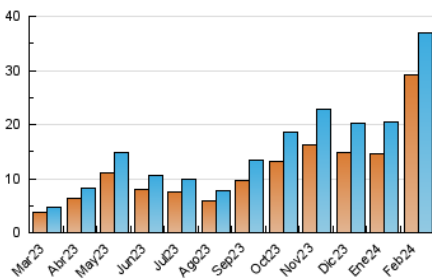

#### 4.1 Per dia de la setmana (promig)

N. únics / Visites (x 100)

Pàgines (x 100)

#### 4.2 Per franja horària (promig)

Visites\_ (x 1000)

Pàgines (x 1000)

#### 4.3 Per mesos

N. únics / Visites (x 1000)

Pàgines (x 1000)