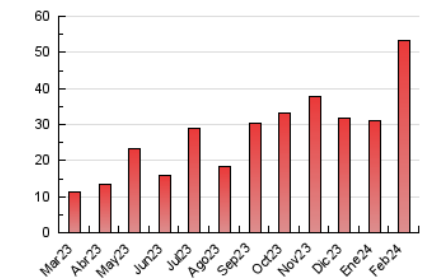

#### 4.2 Per franja horària (promig)

Visites\_ (x 1000)

Pàgines (x 1000)

#### 4.3 Per mesos

N. únics / Visites (x 1000)

Pàgines (x 1000)