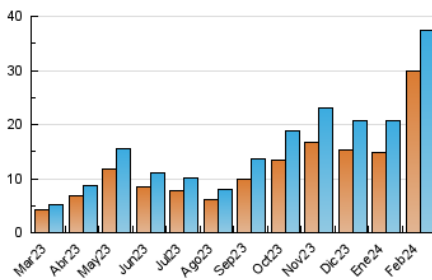

##### 4.1 Per dia de la setmana (promig)

N. únics / Visites (x 100)

Pàgines (x 100)

##### 4.2 Per franja horària (promig)

Visites\_ (x 1000)

Pàgines (x 1000)

##### 4.3 Per mesos

N. únics / Visites (x 1000)

Pàgines (x 1000)