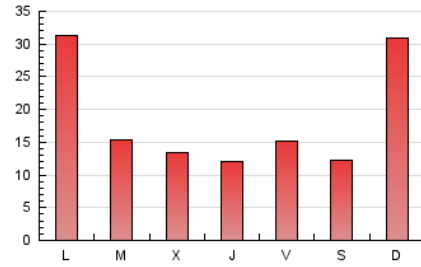

Pàgines (x 100)