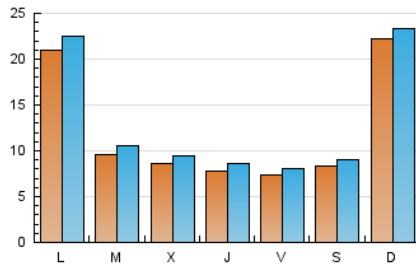

4. Gràfiques (Nacional i Internacional)

4.1 Per dia de la setmana (promig)

N. únics / Visites (x 100)