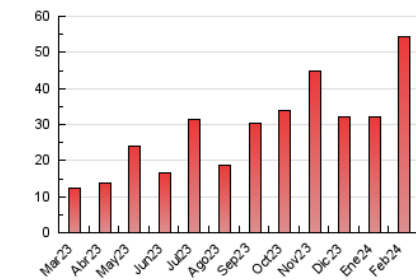

##### 4.2 Per franja horària (promig)

Visites\_ (x 1000)

Pàgines (x 1000)

##### 4.3 Per mesos

N. únics / Visites (x 1000)

Pàgines (x 1000)