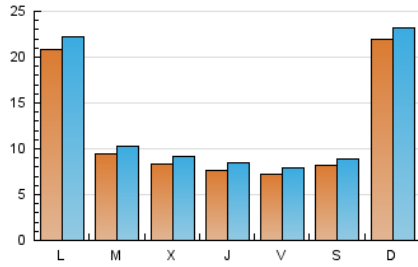

4. Gràfiques (Nacional)

4.1 Per dia de la setmana (promig)

N. únics / Visites (x 100)