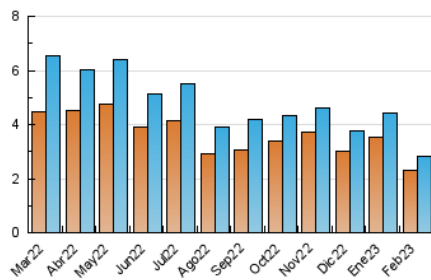

### 4.1 Per dia de la setmana (promig)

N. únics / Visites (x 100)

Pàgines (x 100)

### 4.2 Per franja horària (promig)

Visites\_ (x 1000)

Pàgines (x 1000)

### 4.3 Per mesos

N. únics / Visites (x 1000)

Pàgines (x 1000)