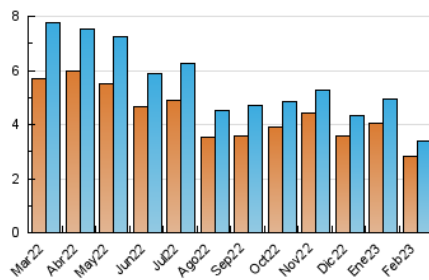

##### 4.2 Per franja horària (promig)

Visites\_ (x 1000)

Pàgines (x 1000)

##### 4.3 Per mesos

N. únics / Visites (x 1000)

Pàgines (x 1000)