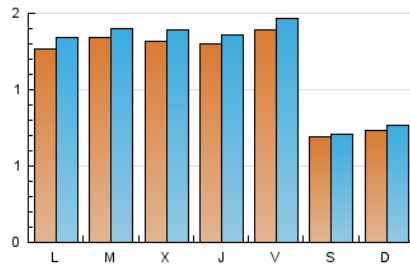

4. Gràfiques (Nacional i Internacional)

4.1 Per dia de la setmana (promig)

N. únics / Visites (x 100)