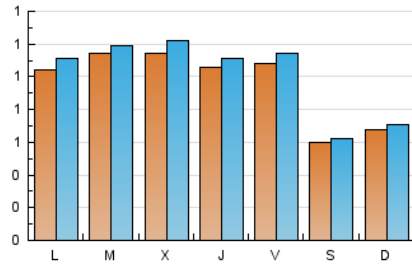

4. Gràfiques (Nacional)

4.1 Per dia de la setmana (promig)

N. únics / Visites (x 100)