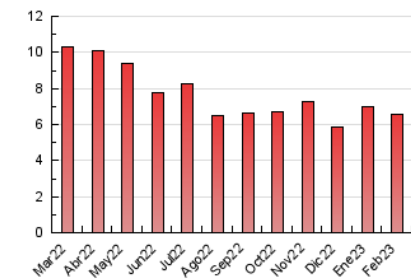

##### 4.2 Per franja horària (promig)

Visites\_ (x 1000)

Pàgines (x 1000)

##### 4.3 Per mesos

N. únics / Visites (x 1000)

Pàgines (x 1000)