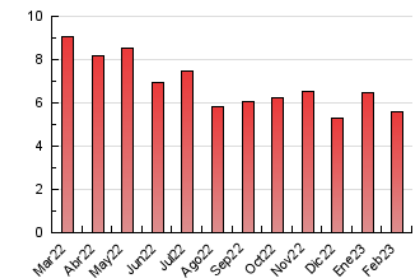

### 4.2 Per franja horària (promig)

Visites\_ (x 1000)

Pàgines (x 1000)

### 4.3 Per mesos

N. únics / Visites (x 1000)

Pàgines (x 1000)