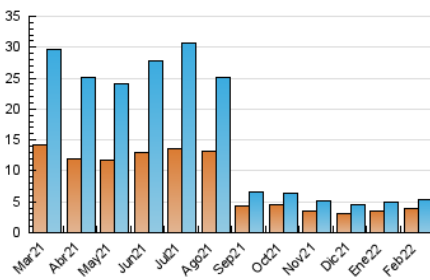

4.3 Per mesos

N. únics / Visites (x 1000)