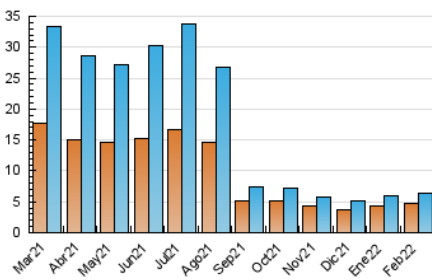

4.3 Per mesos

N. únics / Visites (x 1000)