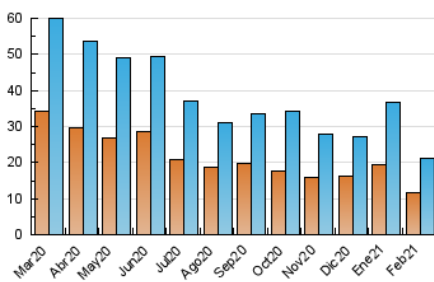

4.3 Per mesos

N. únics / Visites (x 1000)