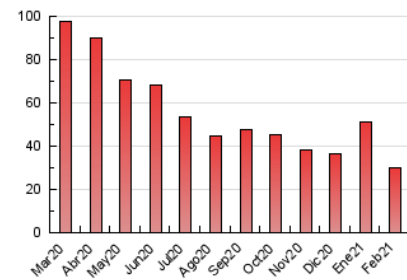

##### 4.2 Per franja horària (promig)

Visites (x 1000)

Pàgines (x 1000)

##### 4.3 Per mesos

N. únics / Visites (x 1000)

Pàgines (x 1000)