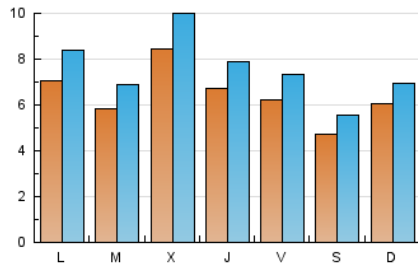

4. Gràfiques (Nacional i Internacional)

4.1 Per dia de la setmana (promig)

N. únics / Visites (x 100)