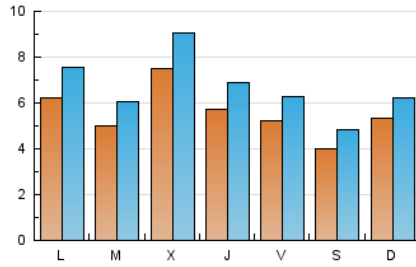

4. Gràfiques (Nacional)

4.1 Per dia de la setmana (promig)

N. únics / Visites (x 100)