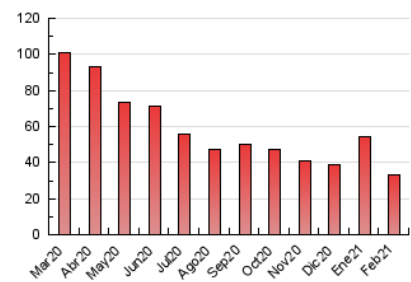

Pàgines (x 1000)