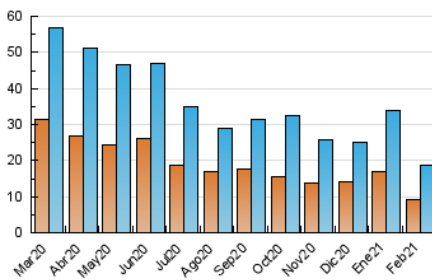

##### 4.1 Per dia de la setmana (promig)

N. únics / Visites (x 100)

Pàgines (x 100)

##### 4.2 Per franja horària (promig)

Visites (x 1000)

Pàgines (x 1000)

##### 4.3 Per mesos

N. únics / Visites (x 1000)

Pàgines (x 1000)