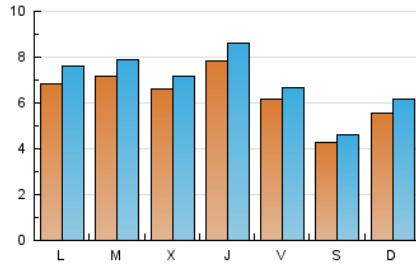

4. Gràfiques (Nacional i Internacional)

4.1 Per dia de la setmana (promig)

N. únics / Visites (x 100)