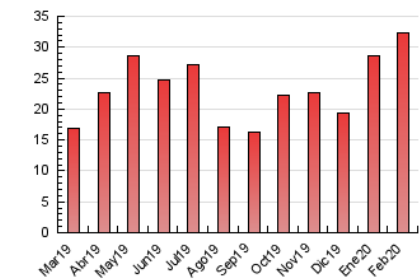

Pàgines (x 1000)