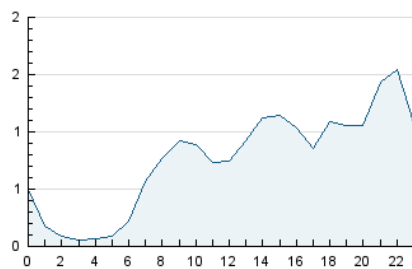

2. Seccions (Nacional)

	PÀGINES	%
HOME	1.537	4.77 %
RESTA	30.696	95.23 %

3. Per dia del mes (Nacional)

Dia	N. únics	Visites	Pàgines	Dia	N. únics	Visites	Pàgines	Dia	N. únics	Visites	Pàgines
1	369	399	641	11	590	674	1.293	21	1.028	1.101	1.760
2	328	351	545	12	312	345	575	22	528	566	912
3	418	470	869	13	424	466	895	23	1.160	1.321	2.982
4	548	590	992	14	403	441	824	24	828	882	1.514
5	631	677	1.189	15	378	421	696	25	548	615	1.128
6	466	525	1.040	16	342	362	601	26	397	428	696
7	357	394	694	17	678	785	1.398	27	287	338	661
8	295	321	523	18	892	978	1.722	28	393	448	873
9	219	245	373	19	1.046	1.167	2.041	29	333	358	525
10	576	657	1.241	20	1.676	1.832	3.030				

4. Gràfiques (Nacional)

4.1 Per dia de la setmana (promig)

N. únics / Visites (x 100)

Pàgines (x 100)

4.2 Per franja horària (promig)

Visites (x 1000)

Pàgines (x 1000)

4.3 Per mesos