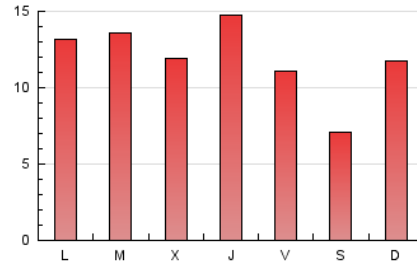

Pàgines (x 100)