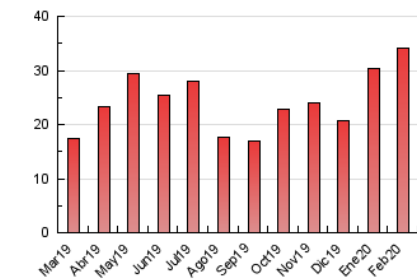

Pàgines (x 1000)