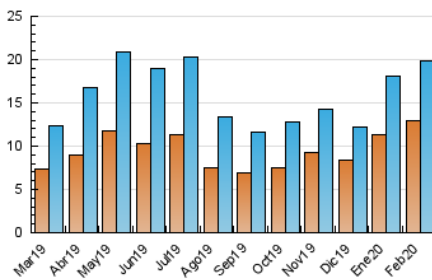

4.3 Per mesos

N. únics / Visites (x 1000)