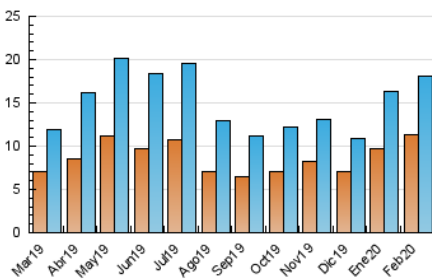

4.3 Per mesos

N. únics / Visites (x 1000)