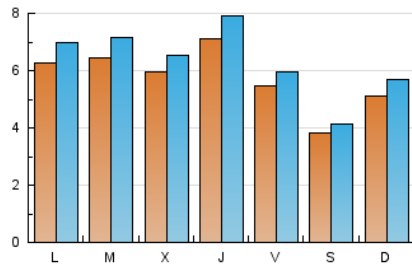

4. Gràfiques (Nacional)

4.1 Per dia de la setmana (promig)

N. únics / Visites (x 100)