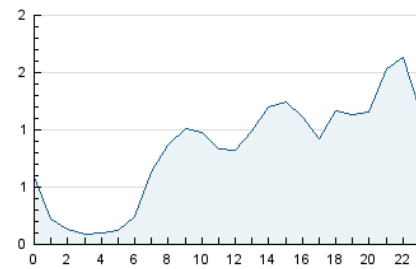

2. Seccions (Nacional i Internacional)

	PÀGINES	%
HOME	1.562	4.58 %
RESTA	32.518	95.42 %

3. Per dia del mes (Nacional i Internacional)

Dia	N. únics	Visites	Pàgines	Dia	N. únics	Visites	Pàgines	Dia	N. únics	Visites	Pàgines
1	411	441	686	11	654	738	1.361	21	1.129	1.202	1.868
2	362	385	583	12	353	386	616	22	589	627	975
3	496	548	950	13	459	501	930	23	1.228	1.390	3.054
4	604	646	1.053	14	440	478	861	24	883	937	1.570
5	704	751	1.266	15	419	462	742	25	645	713	1.228
6	538	597	1.114	16	379	399	639	26	437	468	737
7	409	446	747	17	727	835	1.448	27	344	395	721
8	339	365	569	18	966	1.052	1.807	28	481	536	964
9	253	280	410	19	1.142	1.263	2.145	29	385	412	585
10	634	715	1.300	20	1.788	1.945	3.151				

4. Gràfiques (Nacional i Internacional)

4.1 Per dia de la setmana (promig)

N. únics / Visites (x 100)

Pàgines (x 100)

4.2 Per franja horària (promig)

Visites (x 1000)

Pàgines (x 1000)

4.3 Per mesos