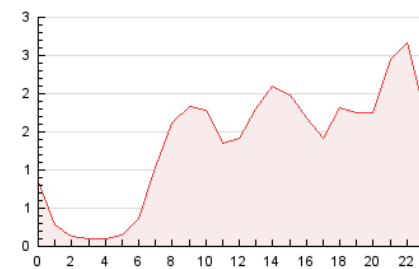

2. Seccions (Nacional)

	PÀGINES	%
HOME	1.537	4.77 %
RESTA	30.696	95.23 %

3. Per dia del mes (Nacional)

Dia	N. únics	Visites	Pàgines	Dia	N. únics	Visites	Pàgines	Dia	N. únics	Visites	Pàgines
1	369	399	641	11	590	674	1.293	21	1.028	1.101	1.760
2	328	351	545	12	312	345	575	22	528	566	912
3	418	470	869	13	424	466	895	23	1.160	1.321	2.982
4	548	590	992	14	403	441	824	24	828	882	1.514
5	631	677	1.189	15	378	421	696	25	548	615	1.128
6	466	525	1.040	16	342	362	601	26	397	428	696
7	357	394	694	17	678	785	1.398	27	287	338	661
8	295	321	523	18	892	978	1.722	28	393	448	873
9	219	245	373	19	1.046	1.167	2.041	29	333	358	525
10	576	657	1.241	20	1.676	1.832	3.030				

4. Gràfiques (Nacional)

4.1 Per dia de la setmana (promig)

N. únics / Visites (x 100)

Pàgines (x 100)

4.2 Per franja horària (promig)

Visites (x 1000)

Pàgines (x 1000)

4.3 Per mesos