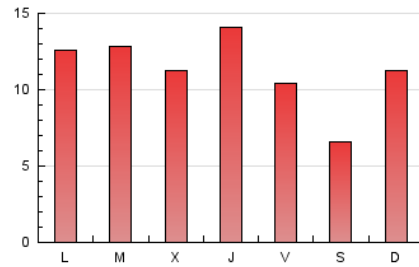

Pàgines (x 100)