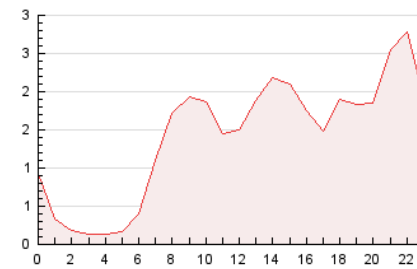

2. Seccions (Nacional i Internacional)

	PÀGINES	%
HOME	1.562	4.58 %
RESTA	32.518	95.42 %

3. Per dia del mes (Nacional i Internacional)

Dia	N. únics	Visites	Pàgines	Dia	N. únics	Visites	Pàgines	Dia	N. únics	Visites	Pàgines
1	411	441	686	11	654	738	1.361	21	1.129	1.202	1.868
2	362	385	583	12	353	386	616	22	589	627	975
3	496	548	950	13	459	501	930	23	1.228	1.390	3.054
4	604	646	1.053	14	440	478	861	24	883	937	1.570
5	704	751	1.266	15	419	462	742	25	645	713	1.228
6	538	597	1.114	16	379	399	639	26	437	468	737
7	409	446	747	17	727	835	1.448	27	344	395	721
8	339	365	569	18	966	1.052	1.807	28	481	536	964
9	253	280	410	19	1.142	1.263	2.145	29	385	412	585
10	634	715	1.300	20	1.788	1.945	3.151				

4. Gràfiques (Nacional i Internacional)

4.1 Per dia de la setmana (promig)

N. únics / Visites (x 100)

Pàgines (x 100)

4.2 Per franja horària (promig)

Visites (x 1000)

Pàgines (x 1000)

4.3 Per mesos