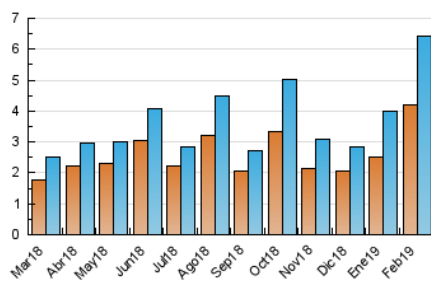

#### 3. Per dia del mes (Nacional)

Dia	N. únics	Visites	Pàgines	Dia	N. únics	Visites	Pàgines	Dia	N. únics	Visites	Pàgines
1	96	105	133	11	197	228	319	21	263	284	375
2	221	249	326	12	280	305	541	22	122	132	191
3	545	600	783	13	183	199	260	23	54	62	75
4	396	428	566	14	194	203	279	24	317	334	424
5	281	308	504	15	82	85	129	25	270	293	432
6	269	309	499	16	82	87	141	26	194	207	309
7	150	161	250	17	170	185	231	27	129	142	217
8	119	128	194	18	411	451	639	28	171	189	340
9	110	116	167	19	276	323	502				
10	124	131	157	20	162	178	283				

##### 4.1 Per dia de la setmana (promig)

N. únics / Visites (x 100)

Pàgines (x 100)

##### 4.2 Per franja horària (promig)

Visites (x 1000)

Pàgines (x 1000)

##### 4.3 Per mesos

N. únics / Visites (x 1000)

Pàgines (x 1000)