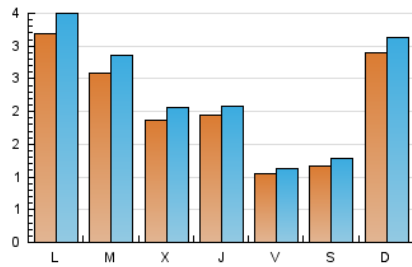

4. Gràfiques (Nacional)

4.1 Per dia de la setmana (promig)

N. únics / Visites (x 100)