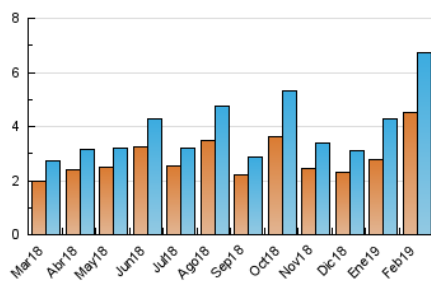

4.3 Per mesos

N. únics / Visites (x 1000)