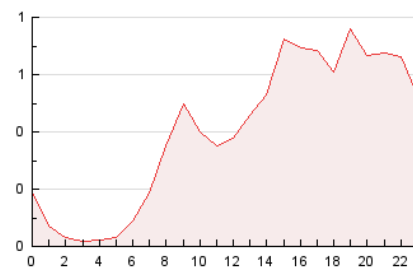

### 3. Per dia del mes (Nacional i Internacional)

Dia	N. únics	Visites	Pàgines	Dia	N. únics	Visites	Pàgines	Dia	N. únics	Visites	Pàgines
1	101	110	138	11	211	242	333	21	271	292	383
2	233	261	338	12	299	324	561	22	126	136	195
3	568	624	807	13	196	212	274	23	57	65	78
4	413	445	586	14	206	215	291	24	326	343	434
5	305	332	534	15	88	91	135	25	280	303	443
6	280	320	510	16	89	94	148	26	208	221	323
7	159	172	262	17	178	193	241	27	141	155	234
8	130	139	205	18	423	463	652	28	189	208	364
9	113	119	170	19	289	336	515				
10	128	135	161	20	171	187	292				

4. Gràfiques (Nacional i Internacional)

4.1 Per dia de la setmana (promig)

N. únics / Visites (x 100)

Pàgines (x 100)

4.2 Per franja horària (promig)

Visites (x 1000)

Pàgines (x 1000)

4.3 Per mesos