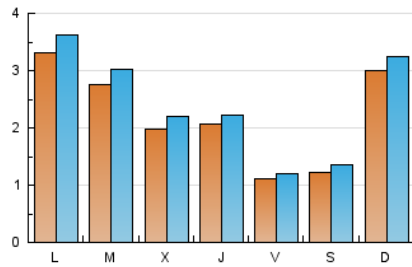

4. Gràfiques (Nacional i Internacional)

4.1 Per dia de la setmana (promig)

N. únics / Visites (x 100)