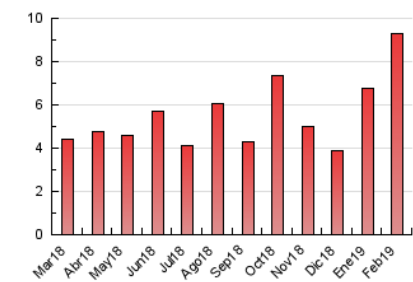

#### 3. Per dia del mes (Nacional)

Dia	N. únics	Visites	Pàgines	Dia	N. únics	Visites	Pàgines	Dia	N. únics	Visites	Pàgines
1	96	105	133	11	197	228	319	21	263	284	375
2	221	249	326	12	280	305	541	22	122	132	191
3	545	600	783	13	183	199	260	23	54	62	75
4	396	428	566	14	194	203	279	24	317	334	424
5	281	308	504	15	82	85	129	25	270	293	432
6	269	309	499	16	82	87	141	26	194	207	309
7	150	161	250	17	170	185	231	27	129	142	217
8	119	128	194	18	411	451	639	28	171	189	340
9	110	116	167	19	276	323	502				
10	124	131	157	20	162	178	283				

##### 4.1 Per dia de la setmana (promig)

N. únics / Visites (x 100)

Pàgines (x 100)

##### 4.2 Per franja horària (promig)

Visites (x 1000)

Pàgines (x 1000)

##### 4.3 Per mesos

N. únics / Visites (x 1000)

Pàgines (x 1000)