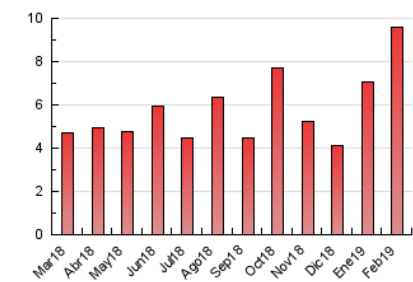

Pàgines (x 1000)