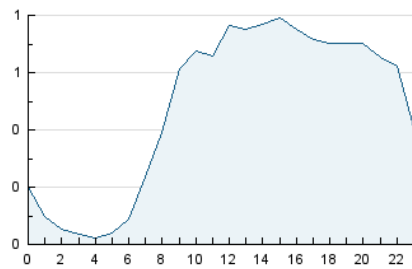

2. Seccions (Nacional i Internacional)

	PÀGINES	%
HOME	1.634	10.15 %
RESTA	14.460	89.85 %

3. Per dia del mes (Nacional i Internacional)

Dia	N. únics	Visites	Pàgines	Dia	N. únics	Visites	Pàgines	Dia	N. únics	Visites	Pàgines
1	155	167	219	11	214	231	308	21	411	449	618
2	257	264	355	12	263	272	403	22	409	439	597
3	221	229	353	13	570	614	865	23	367	417	705
4	188	200	248	14	506	555	843	24	313	332	582
5	207	216	327	15	432	470	692	25	202	206	255
6	170	173	222	16	310	335	492	26	225	240	304
7	375	413	622	17	325	342	451	27	320	354	593
8	386	426	599	18	266	278	385	28	330	358	558
9	627	695	955	19	268	280	381	29	367	418	685
10	382	426	691	20	348	382	575	30	374	413	622
								31	328	357	589

4. Gràfiques (Nacional i Internacional)

4.1 Per dia de la setmana (promig)

N. únics / Visites (x 100)

Pàgines (x 100)

4.2 Per franja horària (promig)

Visites_ (x 1000)

Pàgines (x 1000)

4.3 Per mesos