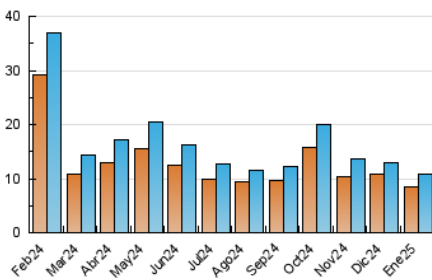

4.3 Per mesos

N. únics / Visites (x 1000)