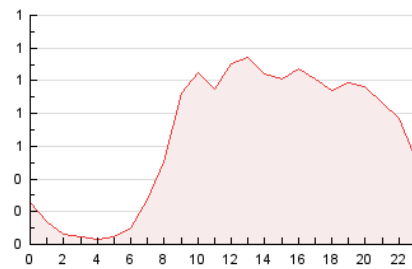

2. Seccions (Nacional)

	PÀGINES	%
HOME	1.603	10.12 %
RESTA	14.236	89.88 %

3. Per dia del mes (Nacional)

Dia	N. únics	Visites	Pàgines	Dia	N. únics	Visites	Pàgines	Dia	N. únics	Visites	Pàgines
1	155	167	219	11	211	227	305	21	404	442	611
2	257	264	355	12	262	271	402	22	400	430	588
3	215	223	347	13	558	601	849	23	365	415	702
4	187	199	247	14	497	546	825	24	309	328	576
5	204	213	324	15	428	466	688	25	198	202	250
6	167	170	216	16	305	330	485	26	223	238	302
7	370	408	617	17	324	341	450	27	318	352	573
8	384	424	597	18	262	274	380	28	324	350	523
9	623	690	950	19	262	274	374	29	361	407	642
10	380	424	689	20	345	379	572	30	374	413	622
								31	321	350	559

4. Gràfiques (Nacional)

4.1 Per dia de la setmana (promig)

N. únics / Visites (x 100)

Pàgines (x 100)

4.2 Per franja horària (promig)

Visites_ (x 1000)

Pàgines (x 1000)

4.3 Per mesos