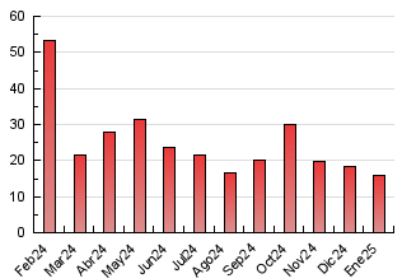

Pàgines (x 1000)