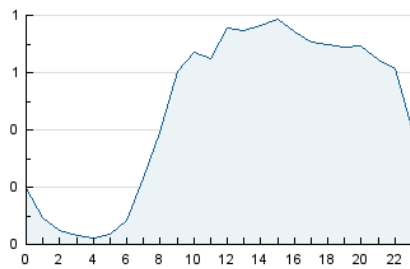

2. Seccions (Nacional)

	PÀGINES	%
HOME	1.603	10.12 %
RESTA	14.236	89.88 %

3. Per dia del mes (Nacional)

Dia	N. únics	Visites	Pàgines	Dia	N. únics	Visites	Pàgines	Dia	N. únics	Visites	Pàgines
1	155	167	219	11	211	227	305	21	404	442	611
2	257	264	355	12	262	271	402	22	400	430	588
3	215	223	347	13	558	601	849	23	365	415	702
4	187	199	247	14	497	546	825	24	309	328	576
5	204	213	324	15	428	466	688	25	198	202	250
6	167	170	216	16	305	330	485	26	223	238	302
7	370	408	617	17	324	341	450	27	318	352	573
8	384	424	597	18	262	274	380	28	324	350	523
9	623	690	950	19	262	274	374	29	361	407	642
10	380	424	689	20	345	379	572	30	374	413	622
								31	321	350	559

4. Gràfiques (Nacional)

4.1 Per dia de la setmana (promig)

N. únics / Visites (x 100)

Pàgines (x 100)

4.2 Per franja horària (promig)

Visites_ (x 1000)

Pàgines (x 1000)

4.3 Per mesos