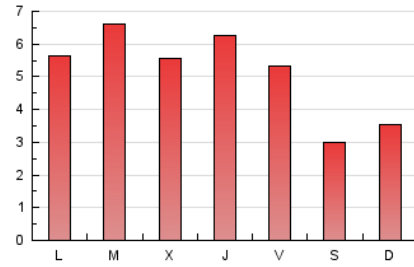

Pàgines (x 100)