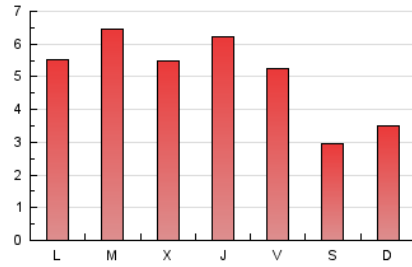

Pàgines (x 100)