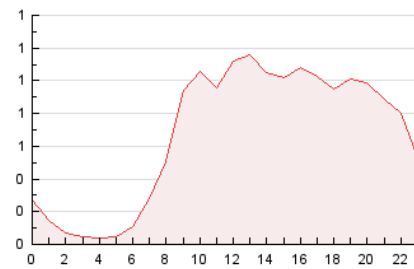

2. Seccions (Nacional i Internacional)

	PÀGINES	%
HOME	1.634	10.15 %
RESTA	14.460	89.85 %

3. Per dia del mes (Nacional i Internacional)

Dia	N. únics	Visites	Pàgines	Dia	N. únics	Visites	Pàgines	Dia	N. únics	Visites	Pàgines
1	155	167	219	11	214	231	308	21	411	449	618
2	257	264	355	12	263	272	403	22	409	439	597
3	221	229	353	13	570	614	865	23	367	417	705
4	188	200	248	14	506	555	843	24	313	332	582
5	207	216	327	15	432	470	692	25	202	206	255
6	170	173	222	16	310	335	492	26	225	240	304
7	375	413	622	17	325	342	451	27	320	354	593
8	386	426	599	18	266	278	385	28	330	358	558
9	627	695	955	19	268	280	381	29	367	418	685
10	382	426	691	20	348	382	575	30	374	413	622
								31	328	357	589

4. Gràfiques (Nacional i Internacional)

4.1 Per dia de la setmana (promig)

N. únics / Visites (x 100)

Pàgines (x 100)

4.2 Per franja horària (promig)

Visites_ (x 1000)

Pàgines (x 1000)

4.3 Per mesos