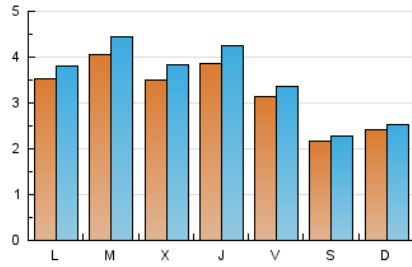

4. Gràfiques (Nacional i Internacional)

4.1 Per dia de la setmana (promig)

N. únics / Visites (x 100)