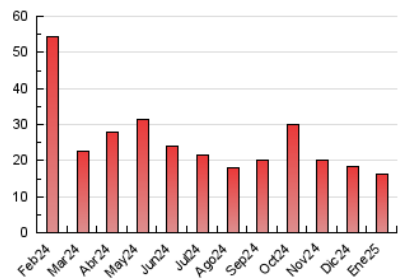

Pàgines (x 1000)