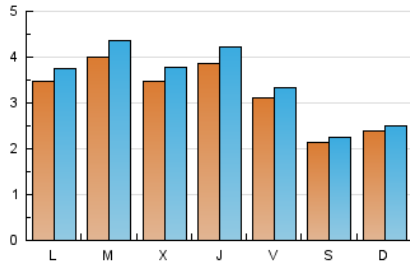

4. Gràfiques (Nacional)

4.1 Per dia de la setmana (promig)

N. únics / Visites (x 100)