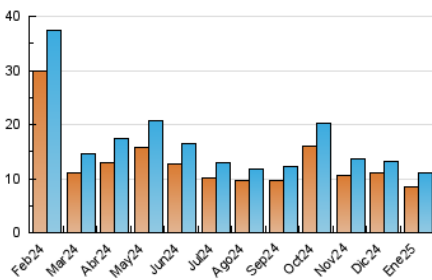

4.3 Per mesos

N. únics / Visites (x 1000)