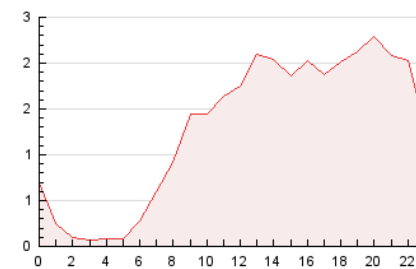

2. Seccions (Nacional)

	PÀGINES	%
HOME	2.697	8.68 %
RESTA	28.379	91.32 %

3. Per dia del mes (Nacional)

Dia	N. únics	Visites	Pàgines	Dia	N. únics	Visites	Pàgines	Dia	N. únics	Visites	Pàgines
1	228	233	278	11	503	550	759	21	496	532	714
2	264	302	483	12	608	664	926	22	1.318	1.465	2.309
3	765	822	1.096	13	453	471	702	23	815	909	1.342
4	388	413	626	14	508	545	897	24	905	999	1.355
5	331	351	853	15	852	948	1.546	25	663	744	1.104
6	183	189	554	16	1.258	1.442	2.102	26	705	778	1.103
7	218	224	434	17	931	1.050	1.545	27	491	520	683
8	250	271	533	18	740	800	1.111	28	521	554	740
9	368	396	550	19	743	800	1.161	29	842	895	1.364
10	391	432	732	20	673	724	1.008	30	672	737	1.070
								31	649	737	1.396

4. Gràfiques (Nacional)

4.1 Per dia de la setmana (promig)

N. únics / Visites (x 100)

Pàgines (x 100)

4.2 Per franja horària (promig)

Visites_ (x 1000)

Pàgines (x 1000)

4.3 Per mesos