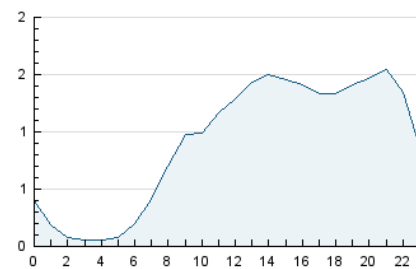

2. Seccions (Nacional i Internacional)

	PÀGINES	%
HOME	2.731	8.47 %
RESTA	29.529	91.53 %

3. Per dia del mes (Nacional i Internacional)

Dia	N. únics	Visites	Pàgines	Dia	N. únics	Visites	Pàgines	Dia	N. únics	Visites	Pàgines
1	234	239	284	11	515	562	777	21	505	541	731
2	272	310	493	12	615	671	935	22	1.336	1.484	2.332
3	773	830	1.107	13	458	476	708	23	827	922	1.359
4	395	420	636	14	511	548	904	24	923	1.017	1.380
5	339	359	865	15	862	961	1.559	25	668	750	1.115
6	187	193	560	16	1.271	1.459	2.123	26	717	791	1.119
7	219	228	438	17	947	1.067	1.564	27	496	526	690
8	282	276	1.346	18	751	812	1.122	28	527	560	746
9	373	401	555	19	753	811	1.176	29	852	905	1.377
10	401	443	750	20	681	733	1.023	30	681	746	1.079
								31	660	748	1.407

4. Gràfiques (Nacional i Internacional)

4.1 Per dia de la setmana (promig)

N. únics / Visites (x 100)

Pàgines (x 100)

4.2 Per franja horària (promig)

Visites_ (x 1000)

Pàgines (x 1000)

4.3 Per mesos