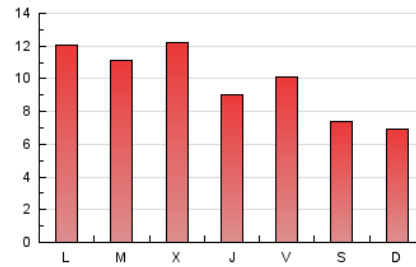

Pàgines (x 100)