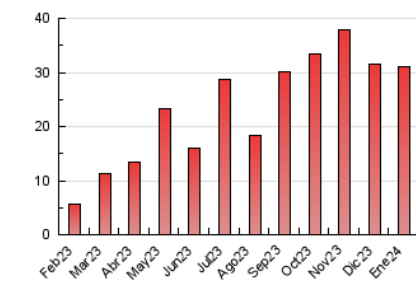

Pàgines (x 1000)