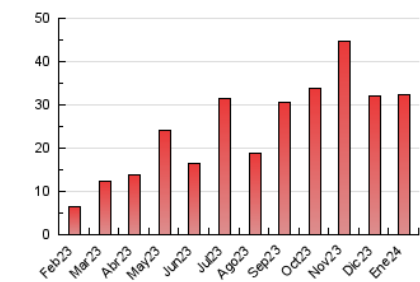

Pàgines (x 1000)