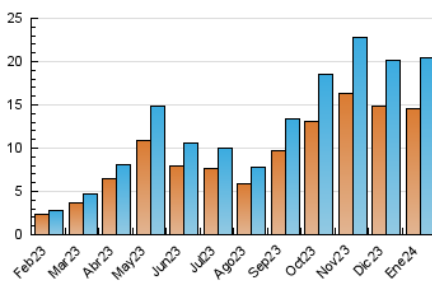

4.3 Per mesos

N. únics / Visites (x 1000)