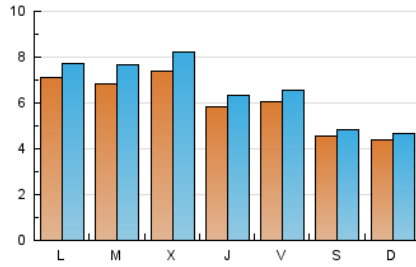

4. Gràfiques (Nacional i Internacional)

4.1 Per dia de la setmana (promig)

N. únics / Visites (x 100)