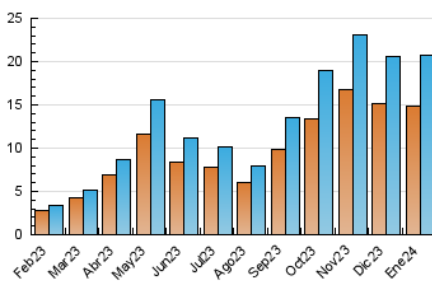

4.3 Per mesos

N. únics / Visites (x 1000)