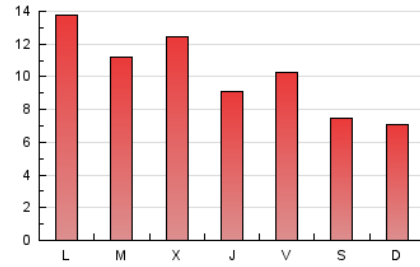

Pàgines (x 100)