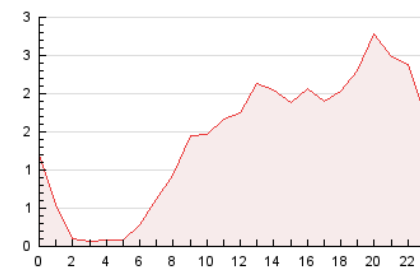

2. Seccions (Nacional i Internacional)

	PÀGINES	%
HOME	2.731	8.47 %
RESTA	29.529	91.53 %

3. Per dia del mes (Nacional i Internacional)

Dia	N. únics	Visites	Pàgines	Dia	N. únics	Visites	Pàgines	Dia	N. únics	Visites	Pàgines
1	234	239	284	11	515	562	777	21	505	541	731
2	272	310	493	12	615	671	935	22	1.336	1.484	2.332
3	773	830	1.107	13	458	476	708	23	827	922	1.359
4	395	420	636	14	511	548	904	24	923	1.017	1.380
5	339	359	865	15	862	961	1.559	25	668	750	1.115
6	187	193	560	16	1.271	1.459	2.123	26	717	791	1.119
7	219	228	438	17	947	1.067	1.564	27	496	526	690
8	282	276	1.346	18	751	812	1.122	28	527	560	746
9	373	401	555	19	753	811	1.176	29	852	905	1.377
10	401	443	750	20	681	733	1.023	30	681	746	1.079
								31	660	748	1.407

4. Gràfiques (Nacional i Internacional)

4.1 Per dia de la setmana (promig)

N. únics / Visites (x 100)

Pàgines (x 100)

4.2 Per franja horària (promig)

Visites_ (x 1000)

Pàgines (x 1000)

4.3 Per mesos