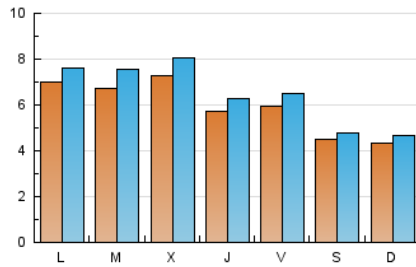

4. Gràfiques (Nacional)

4.1 Per dia de la setmana (promig)

N. únics / Visites (x 100)