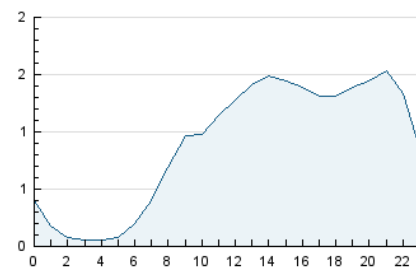

2. Seccions (Nacional)

	PÀGINES	%
HOME	2.697	8.68 %
RESTA	28.379	91.32 %

3. Per dia del mes (Nacional)

Dia	N. únics	Visites	Pàgines	Dia	N. únics	Visites	Pàgines	Dia	N. únics	Visites	Pàgines
1	228	233	278	11	503	550	759	21	496	532	714
2	264	302	483	12	608	664	926	22	1.318	1.465	2.309
3	765	822	1.096	13	453	471	702	23	815	909	1.342
4	388	413	626	14	508	545	897	24	905	999	1.355
5	331	351	853	15	852	948	1.546	25	663	744	1.104
6	183	189	554	16	1.258	1.442	2.102	26	705	778	1.103
7	218	224	434	17	931	1.050	1.545	27	491	520	683
8	250	271	533	18	740	800	1.111	28	521	554	740
9	368	396	550	19	743	800	1.161	29	842	895	1.364
10	391	432	732	20	673	724	1.008	30	672	737	1.070
								31	649	737	1.396

4. Gràfiques (Nacional)

4.1 Per dia de la setmana (promig)

N. únics / Visites (x 100)

Pàgines (x 100)

4.2 Per franja horària (promig)

Visites_ (x 1000)

Pàgines (x 1000)

4.3 Per mesos