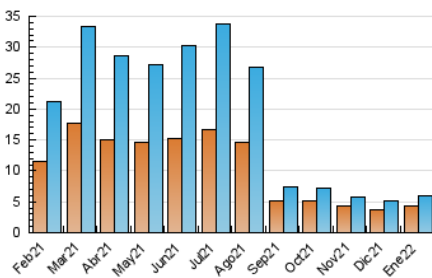

4.3 Per mesos

N. únics / Visites (x 1000)