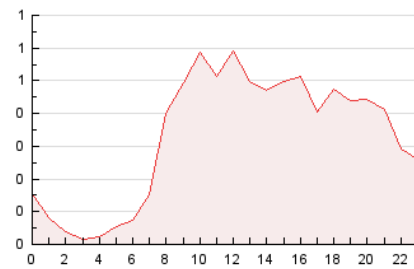

2. Seccions (Nacional i Internacional)

	PÀGINES	%
HOME	1.166	14.79 %
RESTA	6.717	85.21 %

3. Per dia del mes (Nacional i Internacional)

Dia	N. únics	Visites	Pàgines	Dia	N. únics	Visites	Pàgines	Dia	N. únics	Visites	Pàgines
1	73	76	104	11	112	123	157	21	216	237	317
2	209	221	283	12	177	196	258	22	131	134	179
3	202	220	275	13	224	240	300	23	125	131	159
4	180	195	258	14	188	199	289	24	182	203	266
5	218	232	259	15	132	142	165	25	218	243	311
6	108	114	153	16	168	172	238	26	217	238	342
7	144	161	218	17	272	288	352	27	219	229	292
8	126	133	166	18	325	342	424	28	216	235	372
9	121	136	182	19	259	284	357	29	120	122	179
10	146	159	221	20	188	200	299	30	105	106	135
								31	215	243	373

4. Gràfiques (Nacional i Internacional)

4.1 Per dia de la setmana (promig)

N. únics / Visites (x 100)

Pàgines (x 100)

4.2 Per franja horària (promig)

Visites__ (x 1000)

Pàgines (x 1000)

4.3 Per mesos