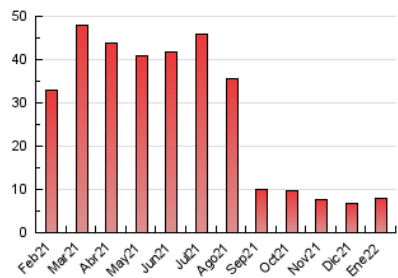

Pàgines (x 1000)