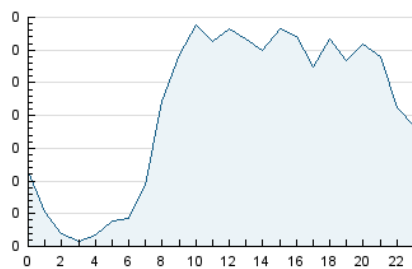

2. Seccions (Nacional)

	PÀGINES	%
HOME	1.126	16.29 %
RESTA	5.787	83.71 %

3. Per dia del mes (Nacional)

<u>Dia</u>	<u>N. únics</u>	<u>Visites</u>	<u>Pàgines</u>	<u>Dia</u>	<u>N. únics</u>	<u>Visites</u>	<u>Pàgines</u>	<u>Dia</u>	<u>N. únics</u>	<u>Visites</u>	<u>Pàgines</u>
1	71	74	102	11	98	109	142	21	179	200	279
2	186	198	258	12	139	157	219	22	113	116	160
3	173	191	246	13	188	204	264	23	101	107	135
4	149	164	226	14	162	173	263	24	152	173	233
5	194	208	235	15	108	117	140	25	185	210	278
6	98	104	143	16	138	142	208	26	193	214	317
7	117	134	191	17	224	240	304	27	135	145	206
8	108	115	148	18	244	261	343	28	190	209	345
9	110	125	171	19	173	196	265	29	108	110	167
10	134	147	209	20	159	171	269	30	96	97	126
								31	185	213	321

4. Gràfiques (Nacional)

4.1 Per dia de la setmana (promig)

N. únics / Visites (x 100)

Pàgines (x 100)

4.2 Per franja horària (promig)

Visites__ (x 1000)

Pàgines (x 1000)

4.3 Per mesos