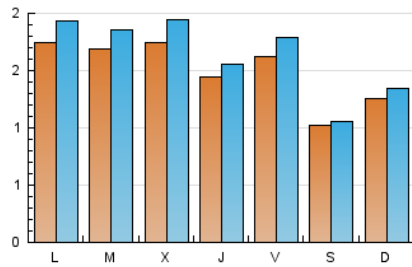

4. Gràfiques (Nacional)

4.1 Per dia de la setmana (promig)

N. únics / Visites (x 100)