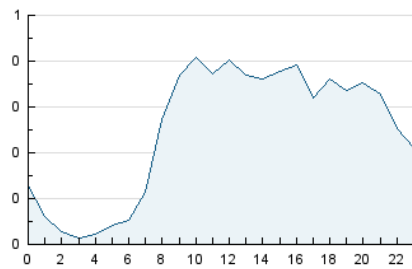

2. Seccions (Nacional i Internacional)

	PÀGINES	%
HOME	1.166	14.79 %
RESTA	6.717	85.21 %

3. Per dia del mes (Nacional i Internacional)

Dia	N. únics	Visites	Pàgines	Dia	N. únics	Visites	Pàgines	Dia	N. únics	Visites	Pàgines
1	73	76	104	11	112	123	157	21	216	237	317
2	209	221	283	12	177	196	258	22	131	134	179
3	202	220	275	13	224	240	300	23	125	131	159
4	180	195	258	14	188	199	289	24	182	203	266
5	218	232	259	15	132	142	165	25	218	243	311
6	108	114	153	16	168	172	238	26	217	238	342
7	144	161	218	17	272	288	352	27	219	229	292
8	126	133	166	18	325	342	424	28	216	235	372
9	121	136	182	19	259	284	357	29	120	122	179
10	146	159	221	20	188	200	299	30	105	106	135
								31	215	243	373

4. Gràfiques (Nacional i Internacional)

4.1 Per dia de la setmana (promig)

N. únics / Visites (x 100)

Pàgines (x 100)

4.2 Per franja horària (promig)

Visites__ (x 1000)

Pàgines (x 1000)

4.3 Per mesos