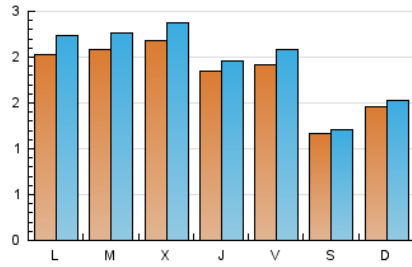

4. Gràfiques (Nacional i Internacional)

4.1 Per dia de la setmana (promig)

N. únics / Visites (x 100)