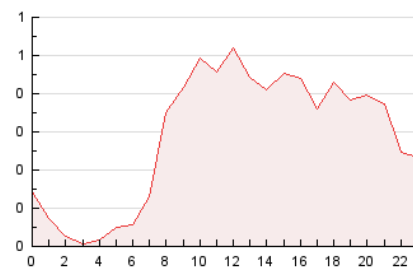

2. Seccions (Nacional)

	PÀGINES	%
HOME	1.126	16.29 %
RESTA	5.787	83.71 %

3. Per dia del mes (Nacional)

<u>Dia</u>	<u>N. únics</u>	<u>Visites</u>	<u>Pàgines</u>	<u>Dia</u>	<u>N. únics</u>	<u>Visites</u>	<u>Pàgines</u>	<u>Dia</u>	<u>N. únics</u>	<u>Visites</u>	<u>Pàgines</u>
1	71	74	102	11	98	109	142	21	179	200	279
2	186	198	258	12	139	157	219	22	113	116	160
3	173	191	246	13	188	204	264	23	101	107	135
4	149	164	226	14	162	173	263	24	152	173	233
5	194	208	235	15	108	117	140	25	185	210	278
6	98	104	143	16	138	142	208	26	193	214	317
7	117	134	191	17	224	240	304	27	135	145	206
8	108	115	148	18	244	261	343	28	190	209	345
9	110	125	171	19	173	196	265	29	108	110	167
10	134	147	209	20	159	171	269	30	96	97	126
								31	185	213	321

4. Gràfiques (Nacional)

4.1 Per dia de la setmana (promig)

N. únics / Visites (x 100)

Pàgines (x 100)

4.2 Per franja horària (promig)

Visites__ (x 1000)

Pàgines (x 1000)

4.3 Per mesos