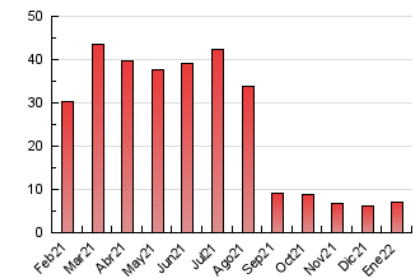

Pàgines (x 1000)