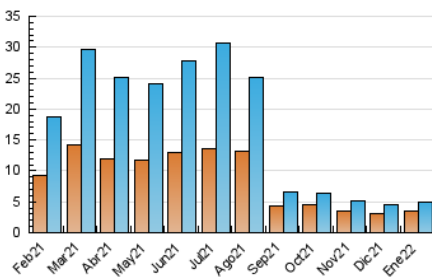

4.3 Per mesos

N. únics / Visites (x 1000)