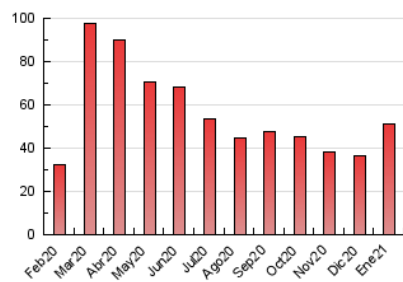

Pàgines (x 1000)