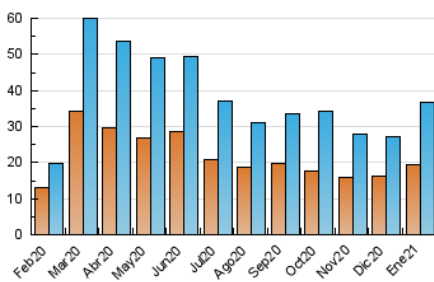

4.3 Per mesos

N. únics / Visites (x 1000)