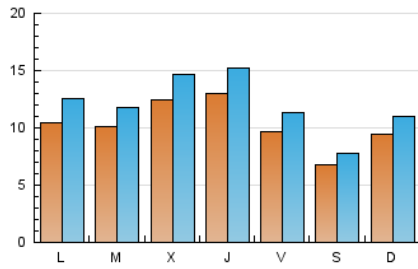

4. Gràfiques (Nacional i Internacional)

4.1 Per dia de la setmana (promig)

N. únics / Visites (x 100)