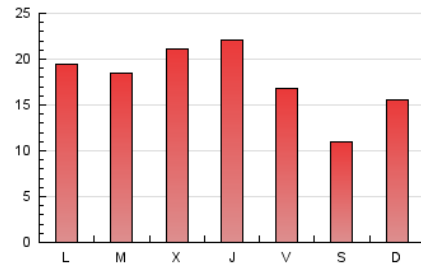

Pàgines (x 100)