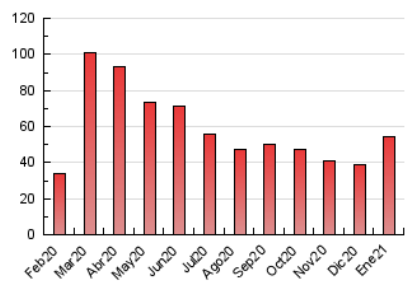

Pàgines (x 1000)