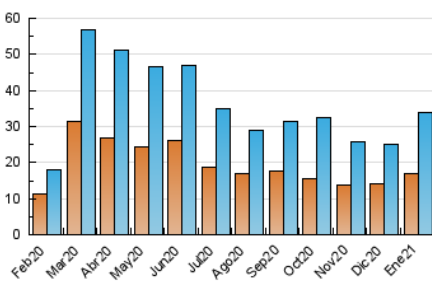

4.3 Per mesos

N. únics / Visites (x 1000)