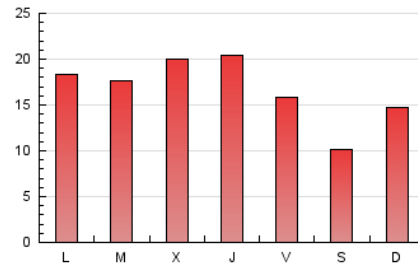

Pàgines (x 100)