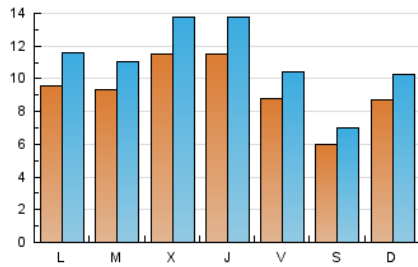

4. Gràfiques (Nacional)

4.1 Per dia de la setmana (promig)

N. únics / Visites (x 100)