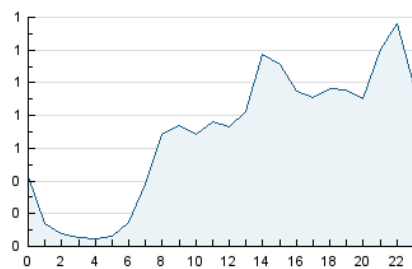

2. Seccions (Nacional)

	PÀGINES	%
HOME	1.599	5.60 %
RESTA	26.951	94.40 %

3. Per dia del mes (Nacional)

Dia	N. únics	Visites	Pàgines	Dia	N. únics	Visites	Pàgines	Dia	N. únics	Visites	Pàgines
1	228	243	410	11	449	488	766	21	1.002	1.110	2.120
2	192	202	338	12	450	477	768	22	406	422	703
3	248	275	485	13	455	497	941	23	930	1.066	1.795
4	157	169	253	14	315	336	659	24	649	701	1.149
5	119	127	197	15	320	353	602	25	702	770	1.153
6	210	236	413	16	418	457	848	26	415	442	680
7	499	557	1.029	17	278	323	588	27	732	796	1.424
8	602	673	1.253	18	207	229	389	28	425	479	936
9	474	529	978	19	817	955	1.547	29	250	283	442
10	995	1.116	2.021	20	954	1.057	1.856	30	470	515	952
								31	361	417	855

4. Gràfiques (Nacional)

4.1 Per dia de la setmana (promig)

N. únics / Visites (x 100)

Pàgines (x 100)

4.2 Per franja horària (promig)

Visites (x 1000)

Pàgines (x 1000)

4.3 Per mesos