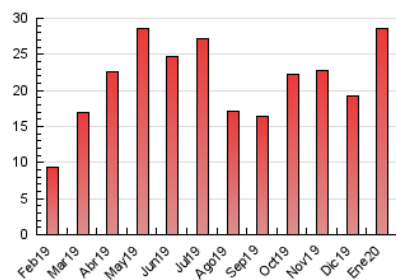

Pàgines (x 1000)