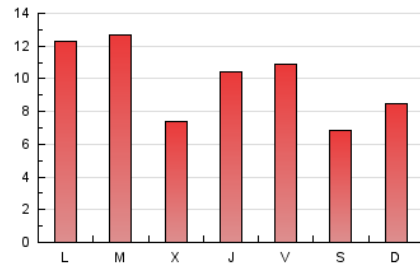

Pàgines (x 100)