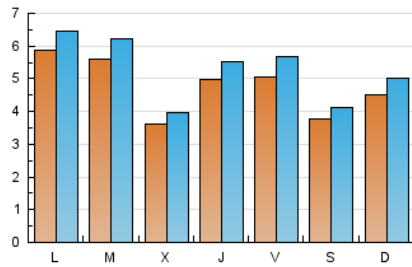

4. Gràfiques (Nacional)

4.1 Per dia de la setmana (promig)

N. únics / Visites (x 100)