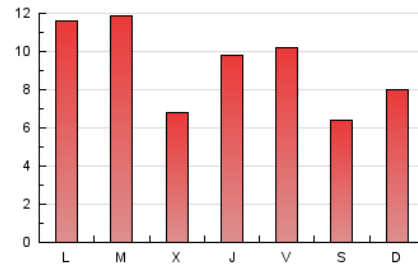

Pàgines (x 100)