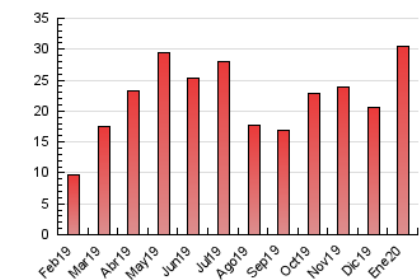

Pàgines (x 1000)