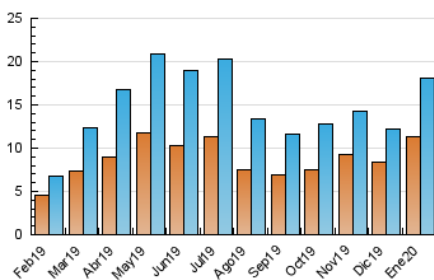

4.3 Per mesos

N. únics / Visites (x 1000)