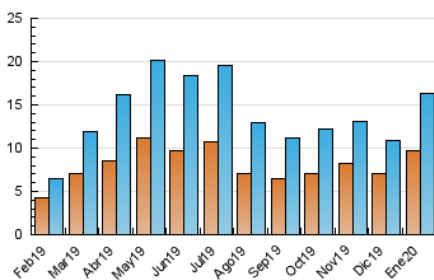

4.3 Per mesos

N. únics / Visites (x 1000)