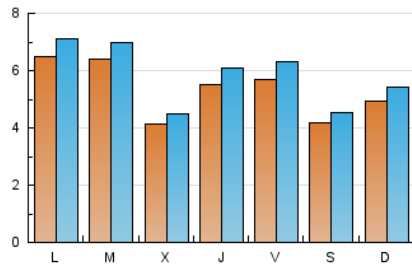

4. Gràfiques (Nacional i Internacional)

4.1 Per dia de la setmana (promig)

N. únics / Visites (x 100)