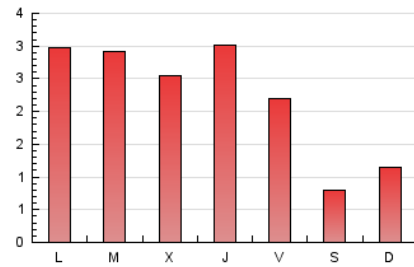

Pàgines (x 100)