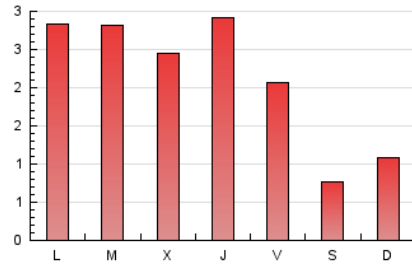

Pàgines (x 100)