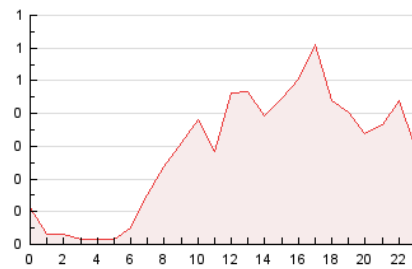

2. Seccions (Nacional)

	PÀGINES	%
HOME	1.067	15.71 %
RESTA	5.727	84.29 %

3. Per dia del mes (Nacional)

Dia	N. únics	Visites	Pàgines	Dia	N. únics	Visites	Pàgines	Dia	N. únics	Visites	Pàgines
1	126	136	163	11	62	64	126	21	90	108	258
2	199	207	267	12	35	36	65	22	120	141	429
3	242	257	364	13	59	59	71	23	76	91	195
4	129	147	223	14	193	206	308	24	129	150	276
5	54	57	77	15	114	123	191	25	153	165	237
6	129	139	163	16	133	141	240	26	63	66	81
7	123	136	330	17	103	119	254	27	32	37	73
8	279	318	456	18	109	127	242	28	79	92	238
9	144	156	266	19	61	66	84	29	106	119	165
10	122	139	231	20	80	86	130	30	143	154	259
								31	140	159	332

4. Gràfiques (Nacional)

4.1 Per dia de la setmana (promig)

N. únics / Visites (x 100)

Pàgines (x 100)

4.2 Per franja horària (promig)

Visites (x 1000)

Pàgines (x 1000)

4.3 Per mesos