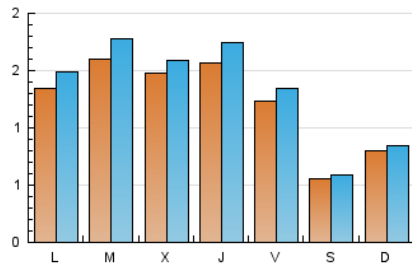

4. Gràfiques (Nacional i Internacional)

4.1 Per dia de la setmana (promig)

N. únics / Visites (x 100)