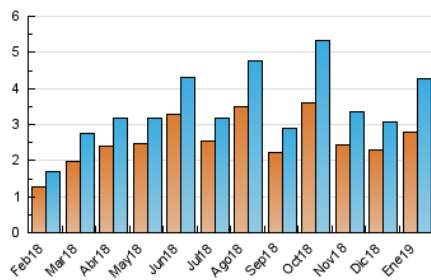

4.3 Per mesos

N. únics / Visites (x 1000)