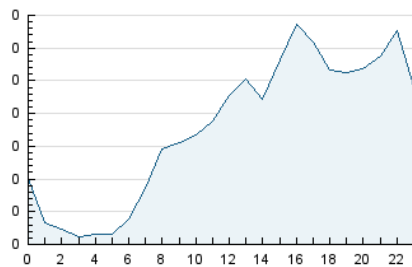

2. Seccions (Nacional i Internacional)

	PÀGINES	%
HOME	1.090	15.40 %
RESTA	5.986	84.60 %

3. Per dia del mes (Nacional i Internacional)

Dia	N. únics	Visites	Pàgines	Dia	N. únics	Visites	Pàgines	Dia	N. únics	Visites	Pàgines
1	131	141	168	11	66	68	130	21	106	124	274
2	207	216	276	12	35	36	65	22	132	153	441
3	258	273	381	13	65	65	77	23	83	98	202
4	139	157	233	14	206	219	321	24	135	156	282
5	55	58	78	15	127	136	205	25	160	172	244
6	137	147	171	16	145	153	253	26	67	70	85
7	138	151	345	17	109	125	260	27	33	38	74
8	297	336	474	18	125	143	268	28	89	102	248
9	154	166	276	19	67	72	92	29	113	126	172
10	132	149	242	20	83	89	133	30	149	160	265
								31	149	168	341

4. Gràfiques (Nacional i Internacional)

4.1 Per dia de la setmana (promig)

N. únics / Visites (x 100)

Pàgines (x 100)

4.2 Per franja horària (promig)

Visites (x 1000)

Pàgines (x 1000)

4.3 Per mesos