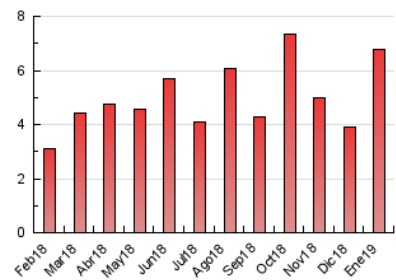

Pàgines (x 1000)