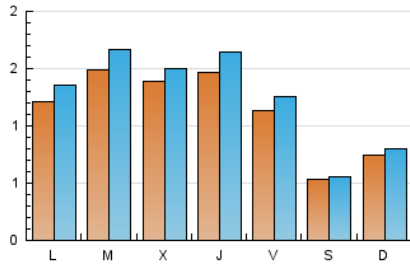

4. Gràfiques (Nacional)

4.1 Per dia de la setmana (promig)

N. únics / Visites (x 100)