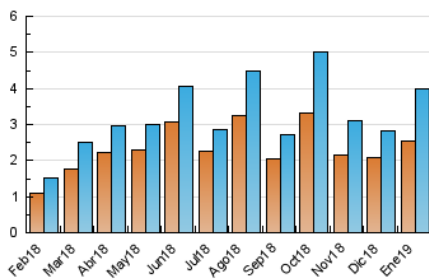

4.3 Per mesos

N. únics / Visites (x 1000)