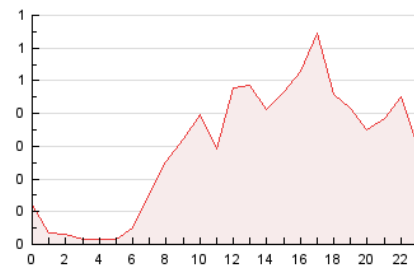

2. Seccions (Nacional i Internacional)

	PÀGINES	%
HOME	1.090	15.40 %
RESTA	5.986	84.60 %

3. Per dia del mes (Nacional i Internacional)

Dia	N. únics	Visites	Pàgines	Dia	N. únics	Visites	Pàgines	Dia	N. únics	Visites	Pàgines
1	131	141	168	11	66	68	130	21	106	124	274
2	207	216	276	12	35	36	65	22	132	153	441
3	258	273	381	13	65	65	77	23	83	98	202
4	139	157	233	14	206	219	321	24	135	156	282
5	55	58	78	15	127	136	205	25	160	172	244
6	137	147	171	16	145	153	253	26	67	70	85
7	138	151	345	17	109	125	260	27	33	38	74
8	297	336	474	18	125	143	268	28	89	102	248
9	154	166	276	19	67	72	92	29	113	126	172
10	132	149	242	20	83	89	133	30	149	160	265
								31	149	168	341

4. Gràfiques (Nacional i Internacional)

4.1 Per dia de la setmana (promig)

N. únics / Visites (x 100)

Pàgines (x 100)

4.2 Per franja horària (promig)

Visites (x 1000)

Pàgines (x 1000)

4.3 Per mesos