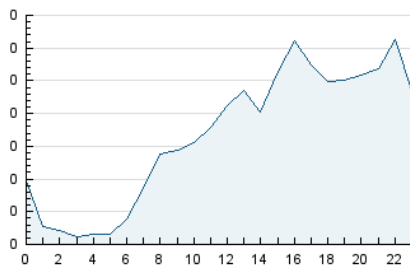

2. Seccions (Nacional)

	PÀGINES	%
HOME	1.067	15.71 %
RESTA	5.727	84.29 %

3. Per dia del mes (Nacional)

Dia	N. únics	Visites	Pàgines	Dia	N. únics	Visites	Pàgines	Dia	N. únics	Visites	Pàgines
1	126	136	163	11	62	64	126	21	90	108	258
2	199	207	267	12	35	36	65	22	120	141	429
3	242	257	364	13	59	59	71	23	76	91	195
4	129	147	223	14	193	206	308	24	129	150	276
5	54	57	77	15	114	123	191	25	153	165	237
6	129	139	163	16	133	141	240	26	63	66	81
7	123	136	330	17	103	119	254	27	32	37	73
8	279	318	456	18	109	127	242	28	79	92	238
9	144	156	266	19	61	66	84	29	106	119	165
10	122	139	231	20	80	86	130	30	143	154	259
								31	140	159	332

4. Gràfiques (Nacional)

4.1 Per dia de la setmana (promig)

N. únics / Visites (x 100)

Pàgines (x 100)

4.2 Per franja horària (promig)

Visites (x 1000)

Pàgines (x 1000)

4.3 Per mesos