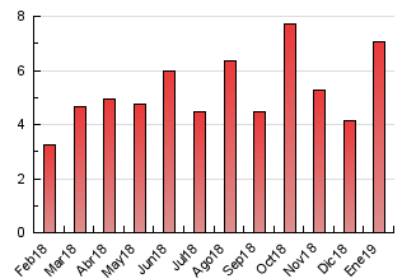

Pàgines (x 1000)