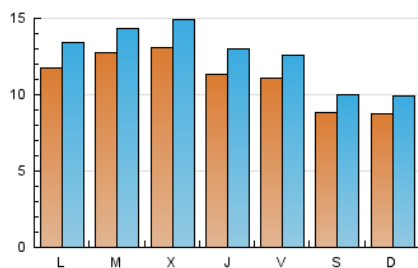

4. Gràfiques (Nacional)

4.1 Per dia de la setmana (promig)

N. únics / Visites (x 100)