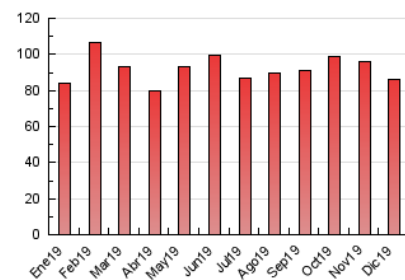

##### 4.1 Per dia de la setmana (promig)

N. únics / Visites (x 100)

Pàgines (x 100)

##### 4.2 Per franja horària (promig)

Visites (x 1000)

Pàgines (x 1000)

##### 4.3 Per mesos

N. únics / Visites (x 1000)

Pàgines (x 1000)