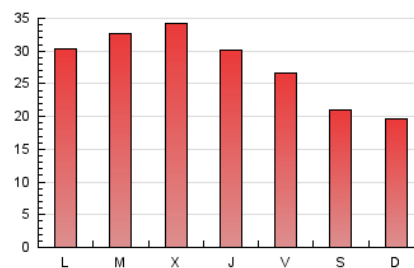

Pàgines (x 100)