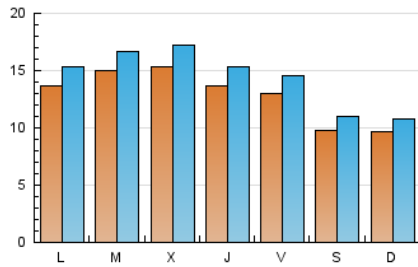

4. Gràfiques (Nacional i Internacional)

4.1 Per dia de la setmana (promig)

N. únics / Visites (x 100)