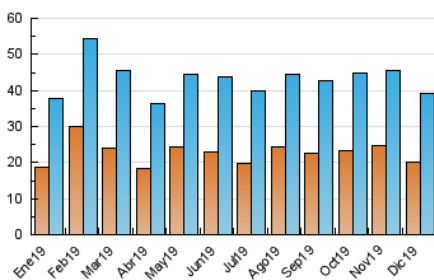

##### 4.1 Per dia de la setmana (promig)

N. únics / Visites (x 100)

Pàgines (x 100)

##### 4.2 Per franja horària (promig)

Visites (x 1000)

Pàgines (x 1000)

##### 4.3 Per mesos

N. únics / Visites (x 1000)

Pàgines (x 1000)