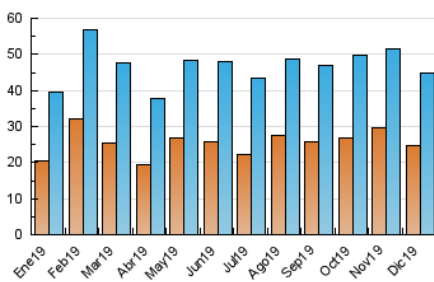

4.3 Per mesos

N. únics / Visites (x 1000)