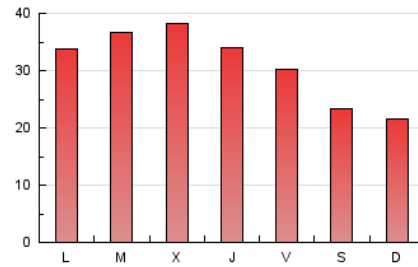

Pàgines (x 100)