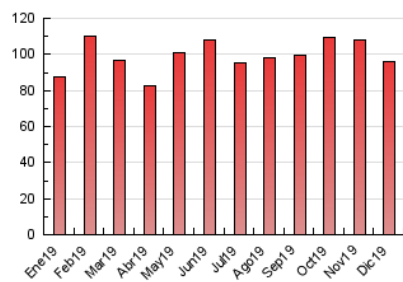

Pàgines (x 1000)