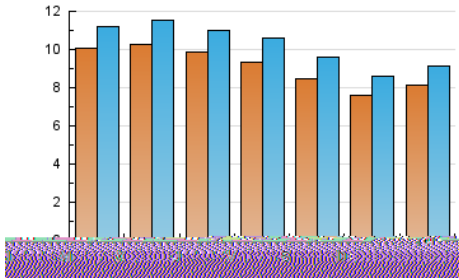

4. Gràfiques (Nacional i Internacional)

4.1 Per dia de la setmana (promig)

N. únics / Visites (x 100)