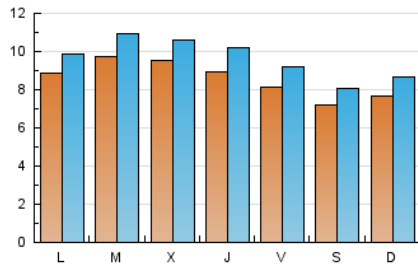

4. Gràfiques (Nacional)

4.1 Per dia de la setmana (promig)

N. únics / Visites (x 100)