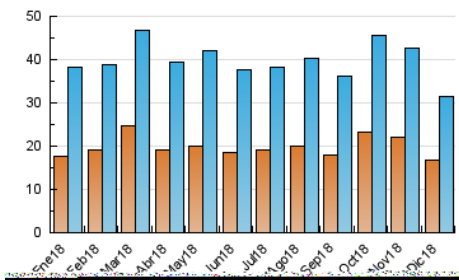

Pàgines (x 100)

4.2 Per franja horària (promig)

Visites (x 1000)

Pàgines (x 1000)

4.3 Per mesos

N. únics / Visites (x 1000)