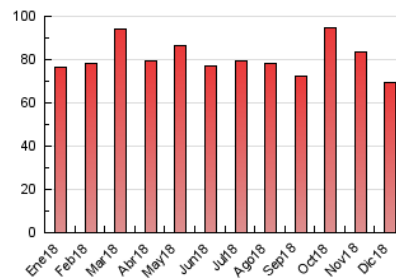

Pàgines (x 1000)