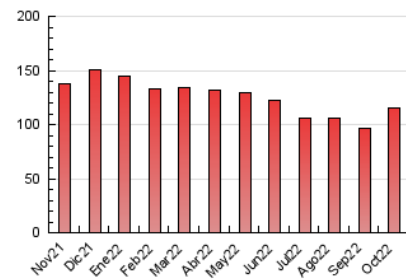

Pàgines (x 1000)