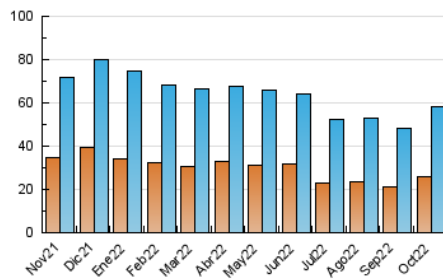

4.3 Per mesos

N. únics / Visites (x 1000)