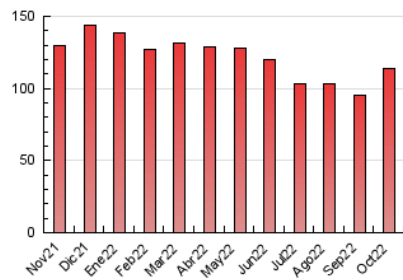

Pàgines (x 1000)