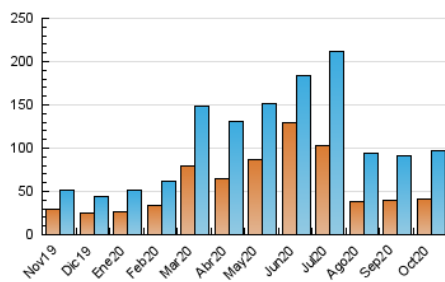

4.3 Per mesos

N. únics / Visites (x 1000)