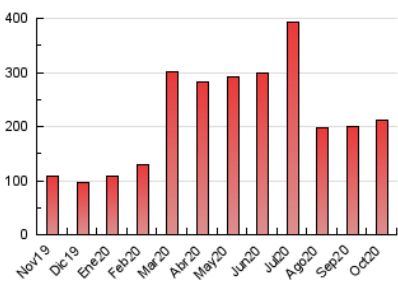

Pàgines (x 1000)