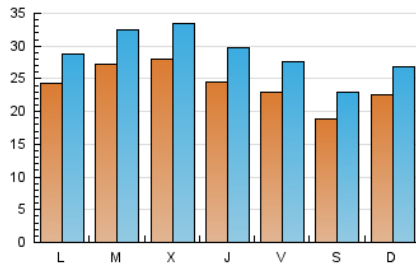

4. Gràfiques (Nacional)

4.1 Per dia de la setmana (promig)

N. únics / Visites (x 100)