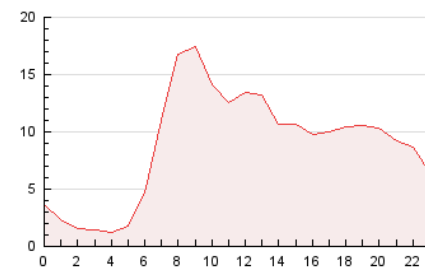

### 3. Per dia del mes (Nacional i Internacional)

Dia	N. únics	Visites	Pàgines	Dia	N. únics	Visites	Pàgines	Dia	N. únics	Visites	Pàgines
1	2.639	3.156	7.259	11	1.950	2.343	5.077	21	3.120	3.625	7.862
2	2.455	2.928	6.738	12	2.104	2.564	5.441	22	2.867	3.480	7.442
3	1.931	2.286	4.696	13	2.820	3.425	7.573	23	2.584	3.105	7.062
4	2.571	2.908	5.766	14	3.180	3.819	8.308	24	2.083	2.492	5.521
5	2.063	2.443	5.882	15	2.715	3.234	7.387	25	2.762	3.344	7.032
6	2.449	2.891	6.878	16	2.279	2.740	6.416	26	3.207	3.817	8.123
7	2.761	3.195	7.089	17	1.949	2.316	4.889	27	3.044	3.606	7.808
8	2.325	2.770	6.725	18	2.236	2.661	5.691	28	3.412	4.067	8.865
9	2.481	2.973	6.923	19	3.150	3.642	7.933	29	3.124	3.791	8.147
10	2.051	2.486	5.818	20	3.709	4.251	8.647	30	2.953	3.507	7.474
								31	2.203	2.618	5.581

4. Gràfiques (Nacional i Internacional)

4.1 Per dia de la setmana (promig)

N. únics / Visites (x 100)

Pàgines (x 100)

4.2 Per franja horària (promig)

Visites (x 1000)

Pàgines (x 1000)

4.3 Per mesos