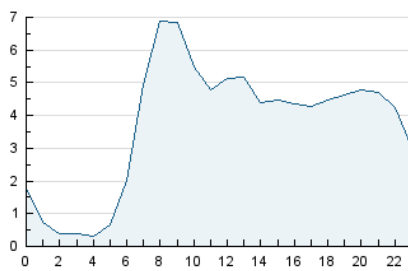

#### 3. Per dia del mes (Nacional)

Dia	N. únics	Visites	Pàgines	Dia	N. únics	Visites	Pàgines	Dia	N. únics	Visites	Pàgines
1	2.340	2.846	6.751	11	1.815	2.198	4.878	21	2.774	3.269	7.363
2	2.181	2.629	6.198	12	1.978	2.427	5.164	22	2.576	3.172	6.980
3	1.753	2.103	4.427	13	2.555	3.138	7.150	23	2.293	2.793	6.594
4	2.439	2.769	5.550	14	2.836	3.446	7.770	24	1.957	2.362	5.346
5	1.895	2.240	5.447	15	2.395	2.905	6.891	25	2.617	3.190	6.805
6	2.203	2.630	6.417	16	2.074	2.518	6.019	26	2.944	3.526	7.677
7	2.511	2.920	6.612	17	1.833	2.196	4.724	27	2.788	3.337	7.408
8	2.057	2.477	6.100	18	2.127	2.551	5.515	28	3.095	3.730	8.321
9	2.213	2.679	6.415	19	2.877	3.352	7.438	29	2.867	3.518	7.670
10	1.883	2.310	5.547	20	3.360	3.892	8.113	30	2.680	3.222	7.006
								31	2.046	2.453	5.333

4. Gràfiques (Nacional)

4.1 Per dia de la setmana (promig)

N. únics / Visites (x 100)

Pàgines (x 100)

4.2 Per franja horària (promig)

Visites (x 1000)

Pàgines (x 1000)

4.3 Per mesos