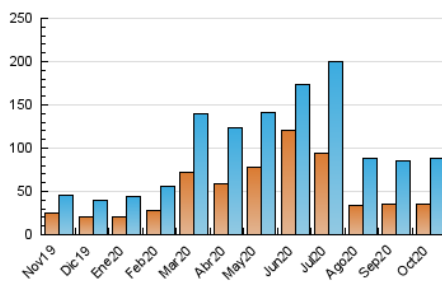

4.3 Per mesos

N. únics / Visites (x 1000)