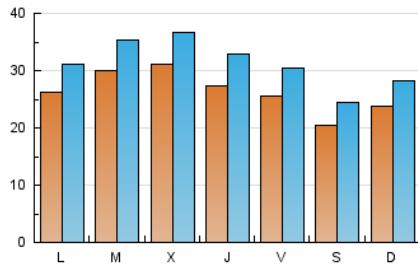

4. Gràfiques (Nacional i Internacional)

4.1 Per dia de la setmana (promig)

N. únics / Visites (x 100)