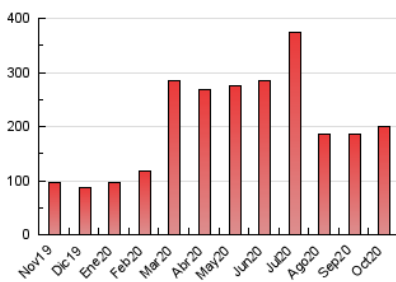

Pàgines (x 1000)