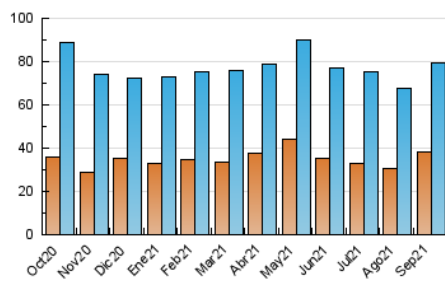

### 4.1 Per dia de la setmana (promig)

N. únics / Visites (x 100)

Pàgines (x 100)

### 4.2 Per franja horària (promig)

Visites\_\_ (x 1000)

Pàgines (x 1000)

### 4.3 Per mesos

N. únics / Visites (x 1000)

Pàgines (x 1000)