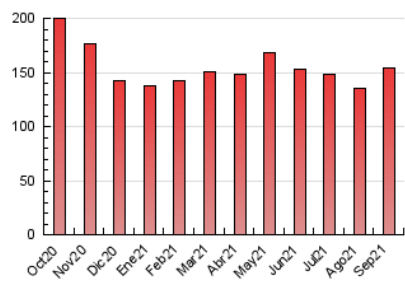

### 4.2 Per franja horària (promig)

Visites\_\_ (x 1000)

Pàgines (x 1000)

### 4.3 Per mesos

N. únics / Visites (x 1000)

Pàgines (x 1000)