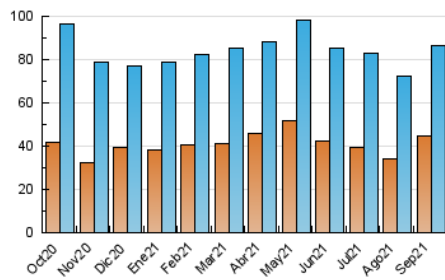

4.3 Per mesos

N. únics / Visites (x 1000)