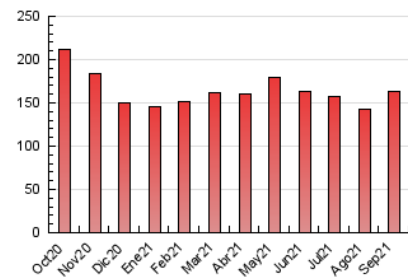

Pàgines (x 1000)