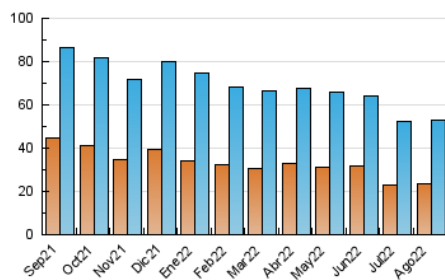

4.3 Per mesos

N. únics / Visites (x 1000)