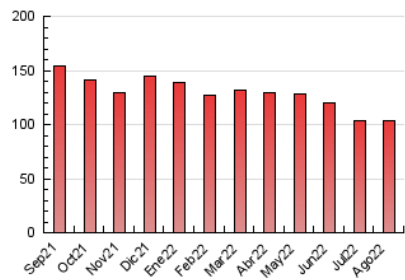

Pàgines (x 1000)