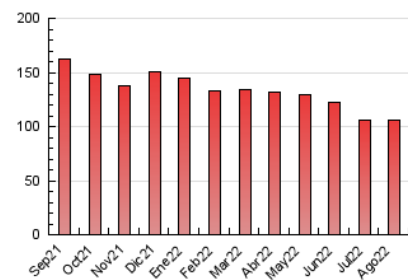

Pàgines (x 1000)