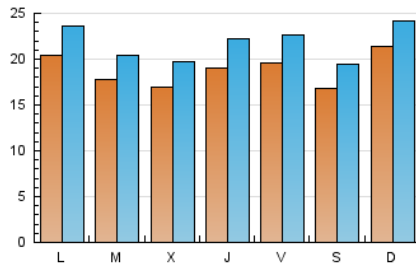

4. Gràfiques (Nacional)

4.1 Per dia de la setmana (promig)

N. únics / Visites (x 100)