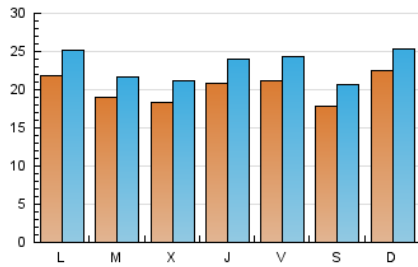

4. Gràfiques (Nacional i Internacional)

4.1 Per dia de la setmana (promig)

N. únics / Visites (x 100)