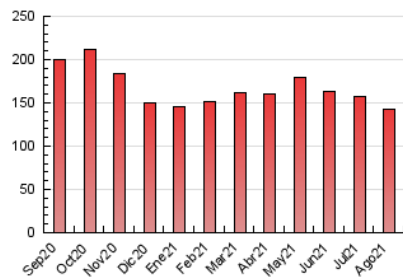

Pàgines (x 1000)