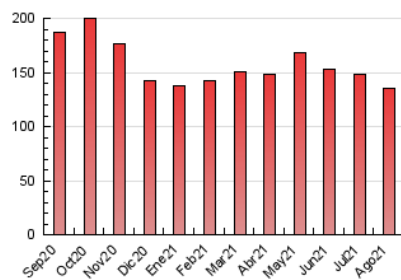

Pàgines (x 1000)