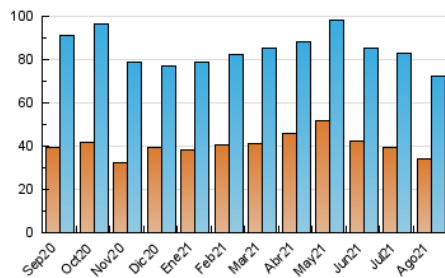

4.3 Per mesos

N. únics / Visites (x 1000)