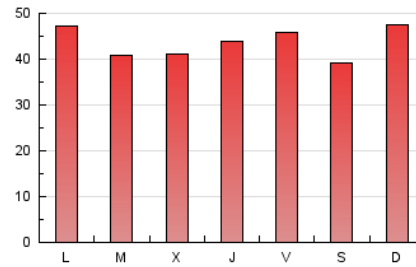

Pàgines (x 100)