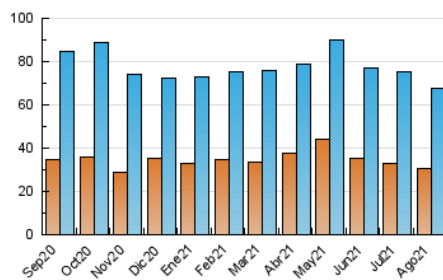

4.3 Per mesos

N. únics / Visites (x 1000)