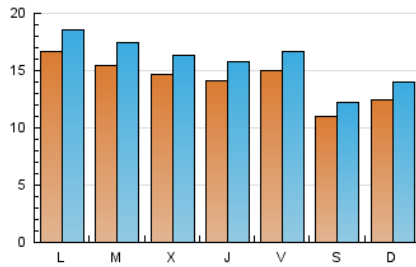

4. Gràfiques (Nacional i Internacional)

4.1 Per dia de la setmana (promig)

N. únics / Visites (x 100)