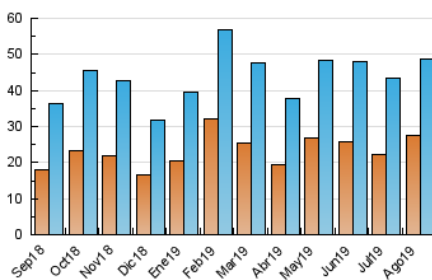

4.3 Per mesos

N. únics / Visites (x 1000)