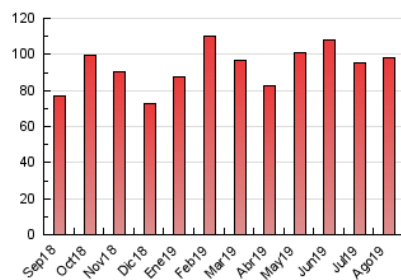

Pàgines (x 1000)