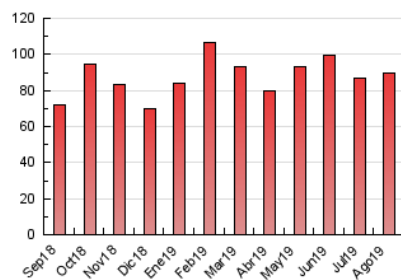

Pàgines (x 1000)