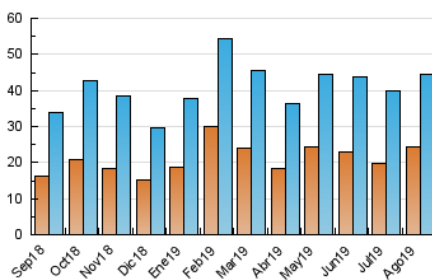

4.3 Per mesos

N. únics / Visites (x 1000)