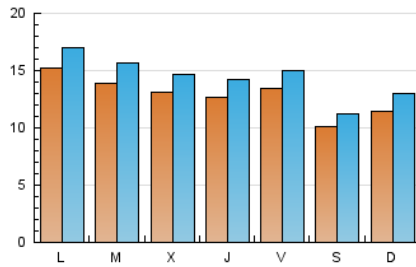

4. Gràfiques (Nacional)

4.1 Per dia de la setmana (promig)

N. únics / Visites (x 100)