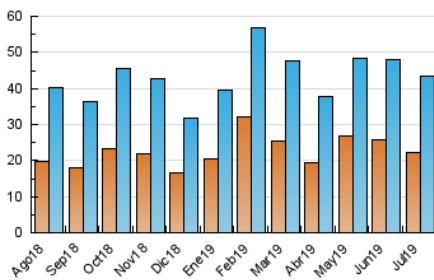

4.3 Per mesos

N. únics / Visites (x 1000)