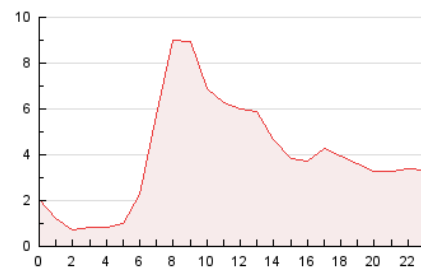

### 3. Per dia del mes (Nacional i Internacional)

Dia	N. únics	Visites	Pàgines	Dia	N. únics	Visites	Pàgines	Dia	N. únics	Visites	Pàgines
1	1.368	1.524	3.367	11	1.641	1.848	3.796	21	974	1.107	2.329
2	1.485	1.672	3.526	12	1.376	1.559	3.699	22	1.504	1.700	3.417
3	1.417	1.632	3.670	13	979	1.083	2.349	23	1.175	1.357	2.995
4	1.090	1.236	3.196	14	1.094	1.211	2.624	24	1.255	1.418	3.169
5	1.240	1.432	3.237	15	1.515	1.732	3.612	25	1.093	1.252	2.804
6	1.073	1.219	2.505	16	1.296	1.479	3.144	26	1.309	1.500	3.223
7	682	774	1.646	17	1.213	1.403	3.363	27	959	1.079	2.132
8	1.414	1.583	3.491	18	1.343	1.501	3.402	28	862	980	2.118
9	1.605	1.798	3.885	19	1.408	1.603	3.305	29	1.209	1.402	3.326
10	1.283	1.444	3.341	20	931	1.055	2.320	30	1.315	1.477	3.289
								31	1.150	1.282	2.797

4. Gràfiques (Nacional i Internacional)

4.1 Per dia de la setmana (promig)

N. únics / Visites (x 100)

Pàgines (x 100)

4.2 Per franja horària (promig)

Visites (x 1000)

Pàgines (x 1000)

4.3 Per mesos