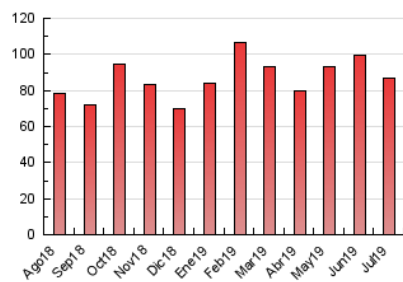

Pàgines (x 1000)