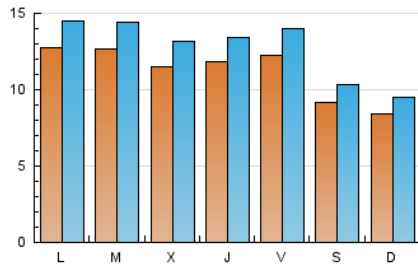

4. Gràfiques (Nacional)

4.1 Per dia de la setmana (promig)

N. únics / Visites (x 100)