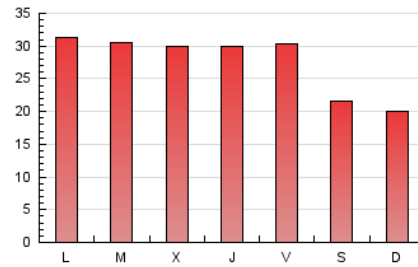

Pàgines (x 100)