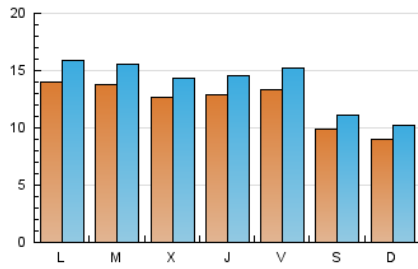

4. Gràfiques (Nacional i Internacional)

4.1 Per dia de la setmana (promig)

N. únics / Visites (x 100)