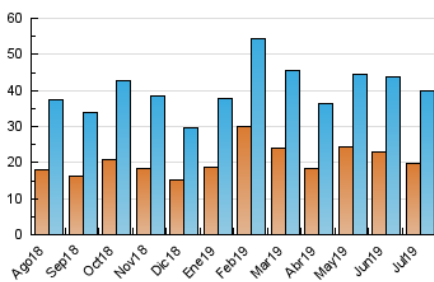

4.3 Per mesos

N. únics / Visites (x 1000)