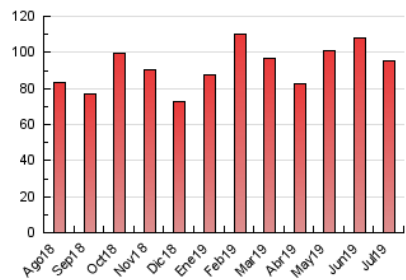

Pàgines (x 1000)