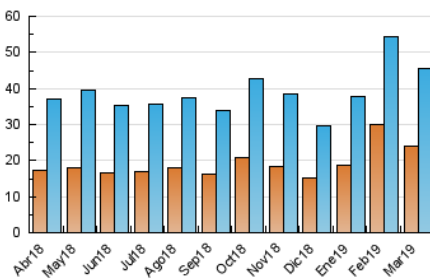

4.3 Per mesos

N. únics / Visites (x 1000)