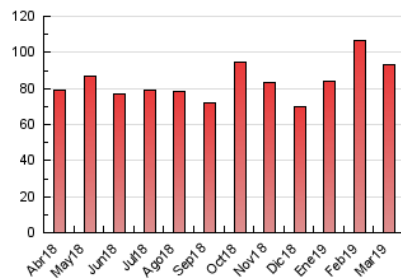

Pàgines (x 1000)