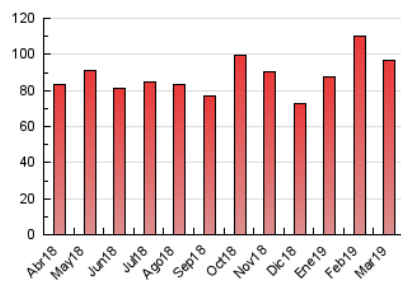

Pàgines (x 1000)