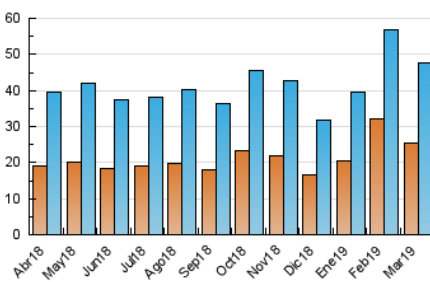

4.3 Per mesos

N. únics / Visites (x 1000)