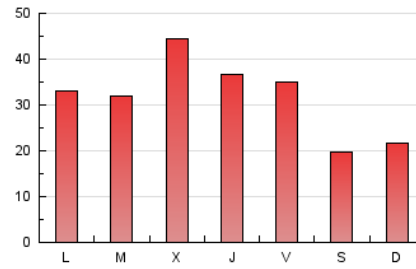

Pàgines (x 100)