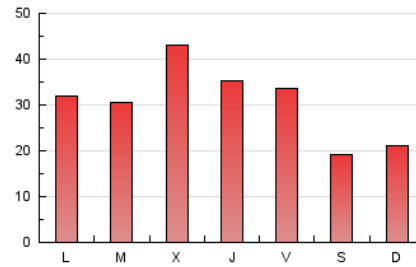

Pàgines (x 100)