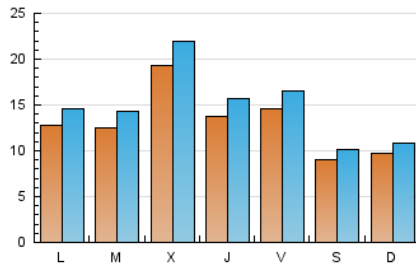

4. Gràfiques (Nacional)

4.1 Per dia de la setmana (promig)

N. únics / Visites (x 100)