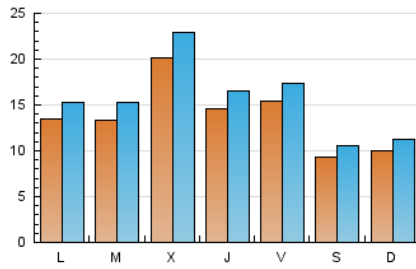

4. Gràfiques (Nacional i Internacional)

4.1 Per dia de la setmana (promig)

N. únics / Visites (x 100)