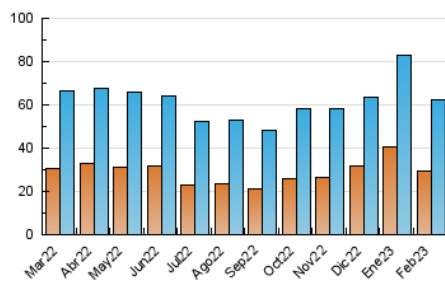

4.3 Per mesos

N. únics / Visites (x 1000)