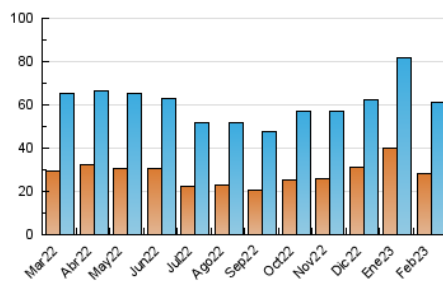

4.3 Per mesos

N. únics / Visites (x 1000)