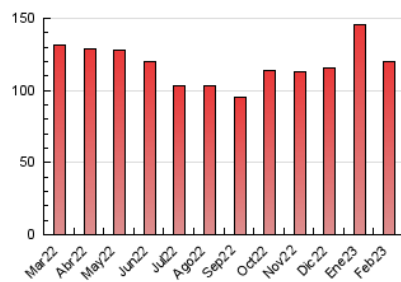

Pàgines (x 1000)