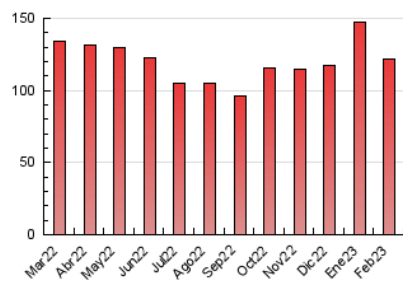

Pàgines (x 1000)