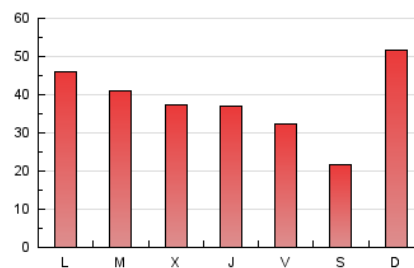

Pàgines (x 100)