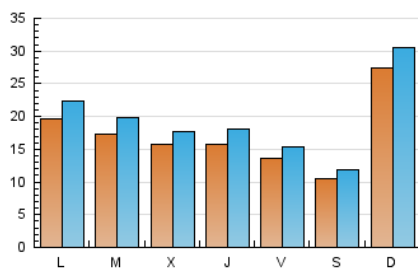

4. Gràfiques (Nacional)

4.1 Per dia de la setmana (promig)

N. únics / Visites (x 100)