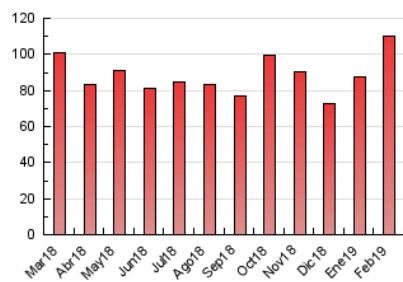

Pàgines (x 1000)