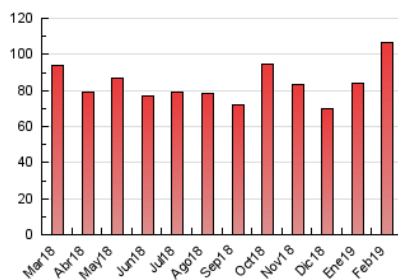

##### 4.1 Per dia de la setmana (promig)

N. únics / Visites (x 100)

Pàgines (x 100)

##### 4.2 Per franja horària (promig)

Visites (x 1000)

Pàgines (x 1000)

##### 4.3 Per mesos

N. únics / Visites (x 1000)

Pàgines (x 1000)