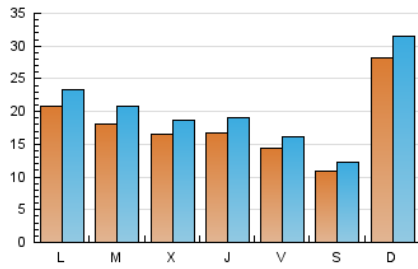

4. Gràfiques (Nacional i Internacional)

4.1 Per dia de la setmana (promig)

N. únics / Visites (x 100)