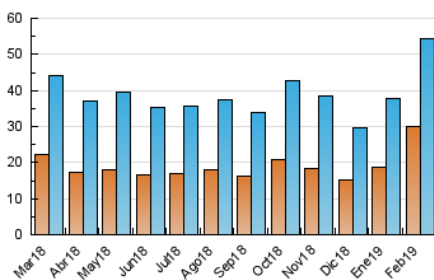

##### 4.1 Per dia de la setmana (promig)

N. únics / Visites (x 100)

Pàgines (x 100)

##### 4.2 Per franja horària (promig)

Visites (x 1000)

Pàgines (x 1000)

##### 4.3 Per mesos

N. únics / Visites (x 1000)

Pàgines (x 1000)