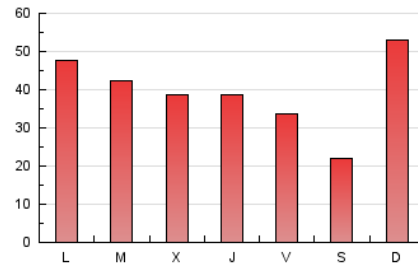

Pàgines (x 100)