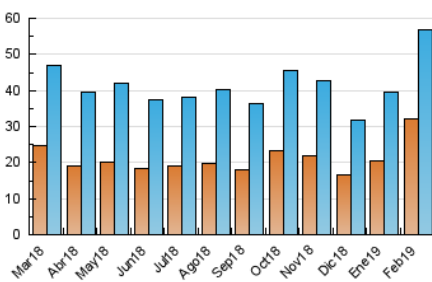

4.3 Per mesos

N. únics / Visites (x 1000)