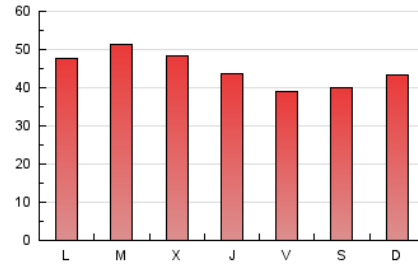

Pàgines (x 100)