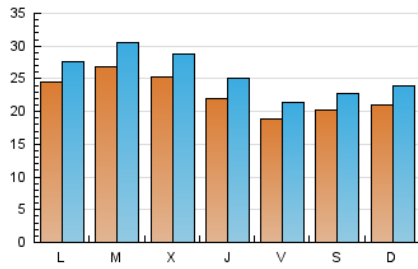

4. Gràfiques (Nacional i Internacional)

4.1 Per dia de la setmana (promig)

N. únics / Visites (x 100)