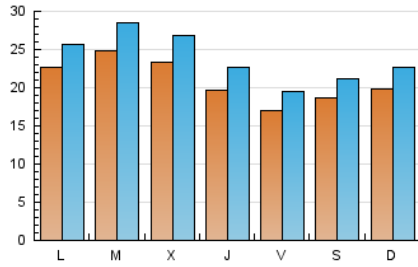

4. Gràfiques (Nacional)

4.1 Per dia de la setmana (promig)

N. únics / Visites (x 100)