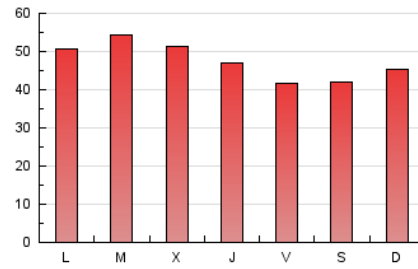

Pàgines (x 100)