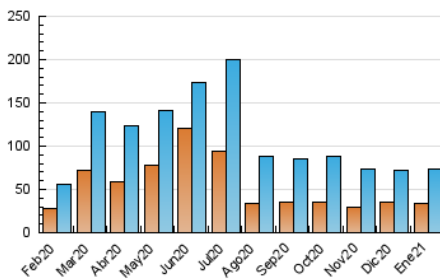

4.3 Per mesos

N. únics / Visites (x 1000)