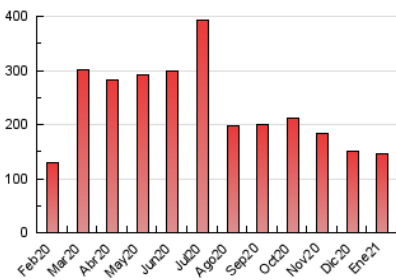

Pàgines (x 1000)