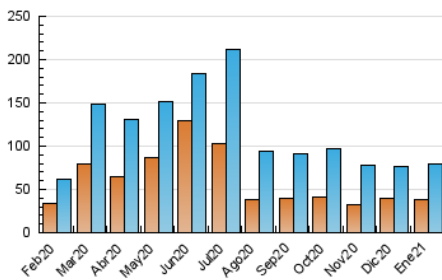

4.3 Per mesos

N. únics / Visites (x 1000)