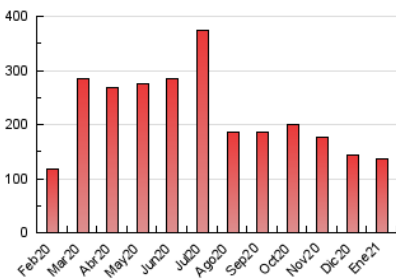

Pàgines (x 1000)