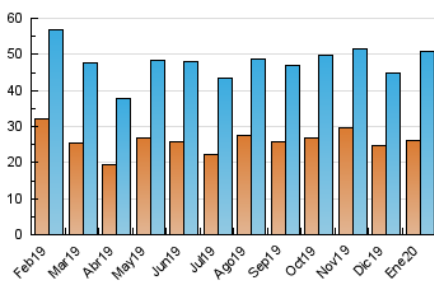

4.3 Per mesos

N. únics / Visites (x 1000)