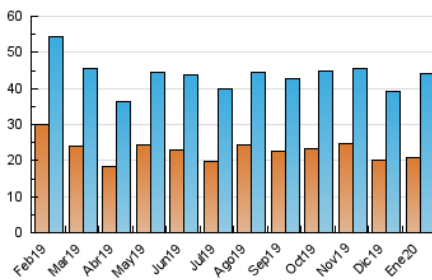

4.3 Per mesos

N. únics / Visites (x 1000)