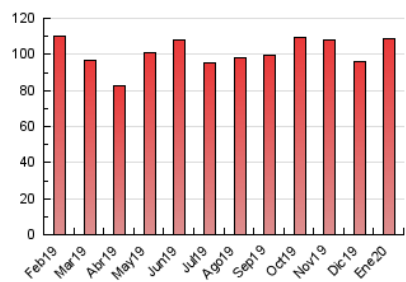

Pàgines (x 1000)