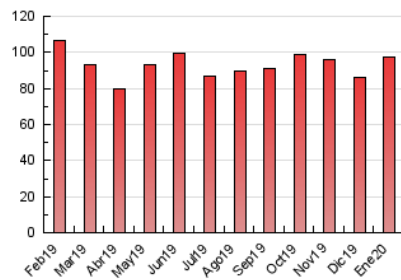

Pàgines (x 1000)