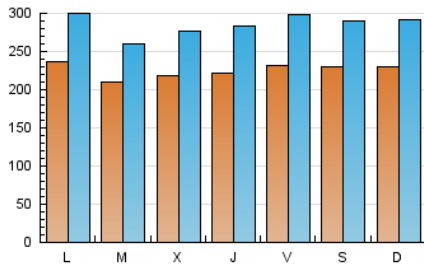

4. Gràfiques (Nacional i Internacional)

4.1 Per dia de la setmana (promig)

N. únics / Visites (x 100)