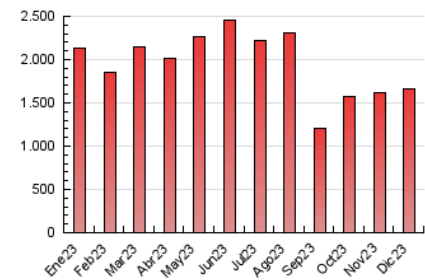

Pàgines (x 1000)