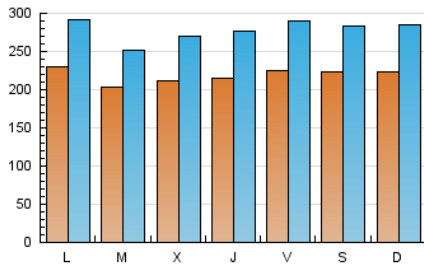

4. Gràfiques (Nacional)

4.1 Per dia de la setmana (promig)

N. únics / Visites (x 100)