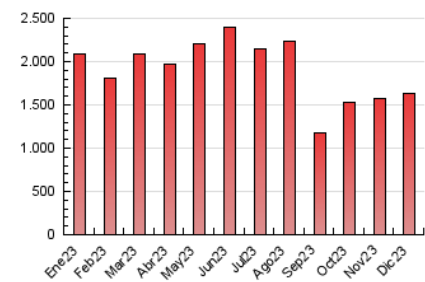

Pàgines (x 1000)