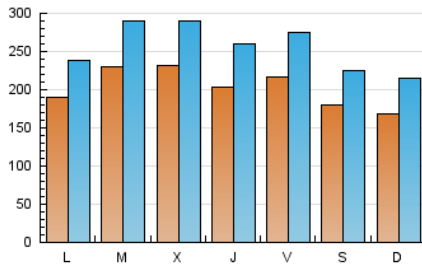

4. Gràfiques (Nacional i Internacional)

4.1 Per dia de la setmana (promig)

N. únics / Visites (x 100)