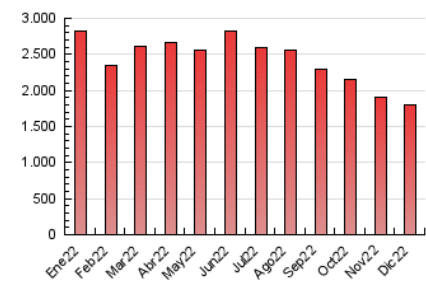

Pàgines (x 1000)