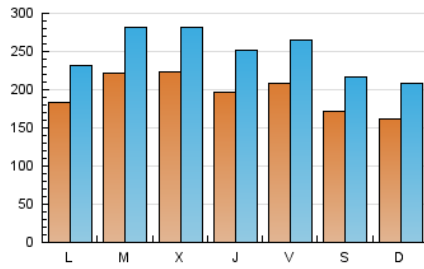

4. Gràfiques (Nacional)

4.1 Per dia de la setmana (promig)

N. únics / Visites (x 100)