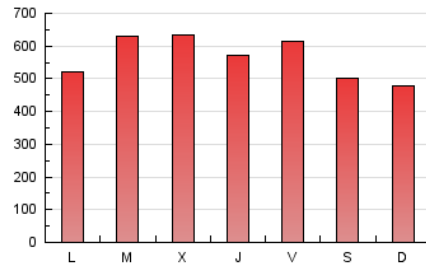

Pàgines (x 100)