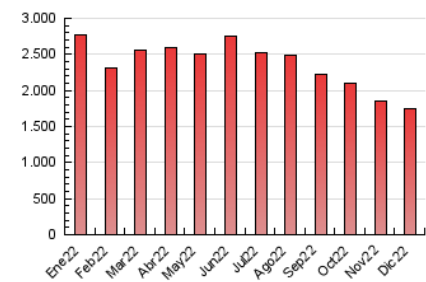

Pàgines (x 1000)