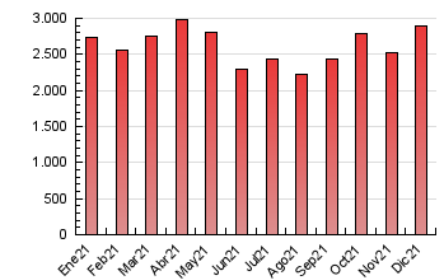

Pàgines (x 1000)