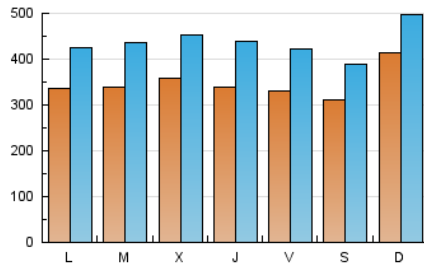

4. Gràfiques (Nacional)

4.1 Per dia de la setmana (promig)

N. únics / Visites (x 100)