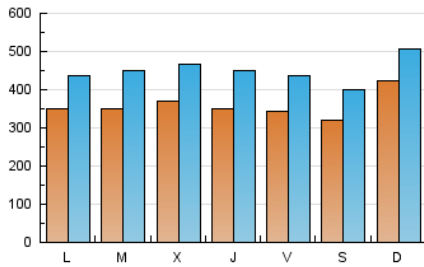

4. Gràfiques (Nacional i Internacional)

4.1 Per dia de la setmana (promig)

N. únics / Visites (x 100)