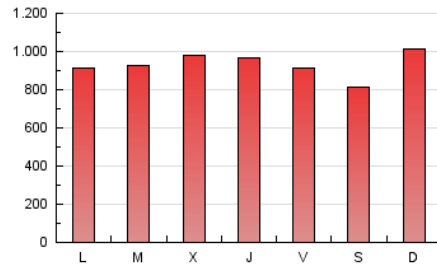

Pàgines (x 100)