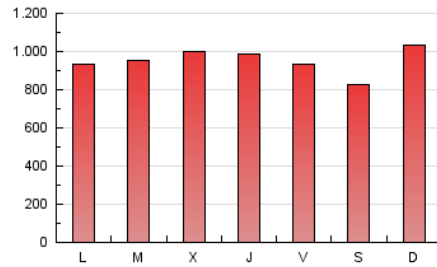

Pàgines (x 100)