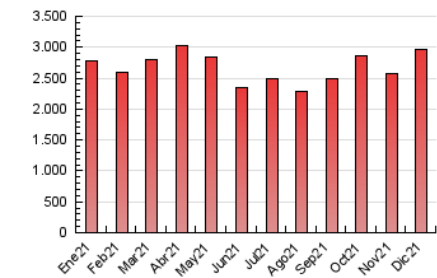

Pàgines (x 1000)