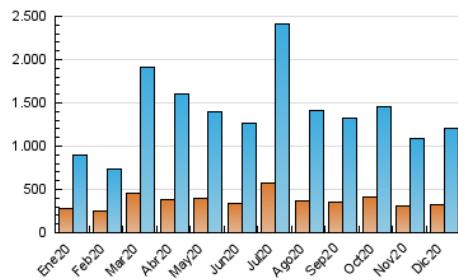

4.3 Per mesos

N. únics / Visites (x 1000)