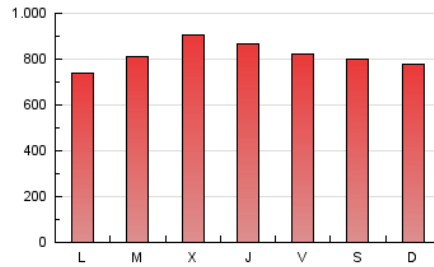

Pàgines (x 100)