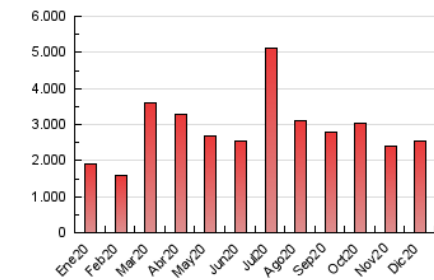

Pàgines (x 1000)