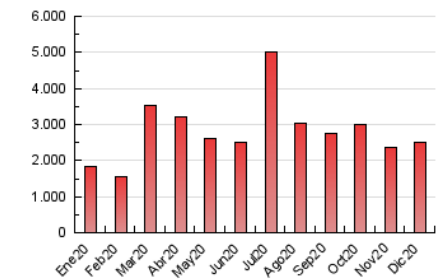

Pàgines (x 1000)