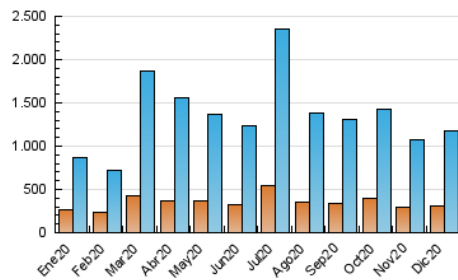

4.3 Per mesos

N. únics / Visites (x 1000)