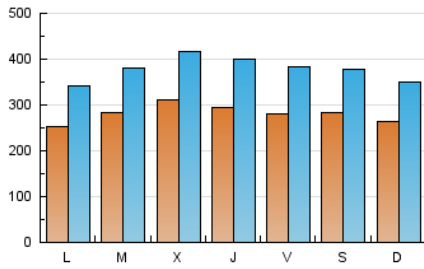

4. Gràfiques (Nacional)

4.1 Per dia de la setmana (promig)

N. únics / Visites (x 100)