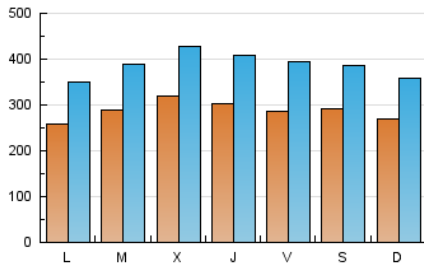

4. Gràfiques (Nacional i Internacional)

4.1 Per dia de la setmana (promig)

N. únics / Visites (x 100)