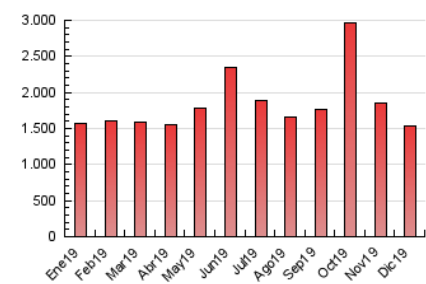

Pàgines (x 1000)