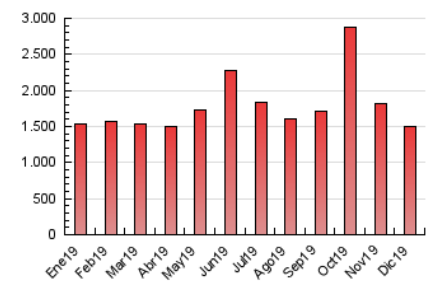

Pàgines (x 1000)