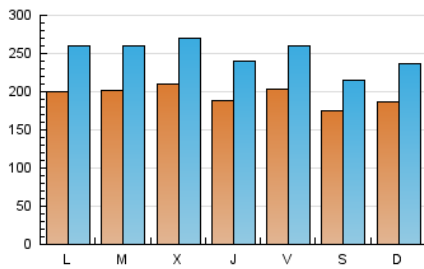

4. Gràfiques (Nacional i Internacional)

4.1 Per dia de la setmana (promig)

N. únics / Visites (x 100)