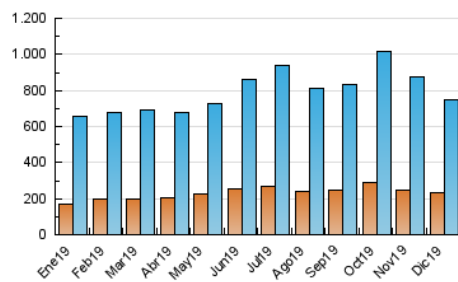

4.3 Per mesos

N. únics / Visites (x 1000)