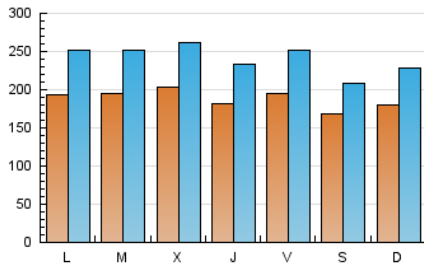

4. Gràfiques (Nacional)

4.1 Per dia de la setmana (promig)

N. únics / Visites (x 100)