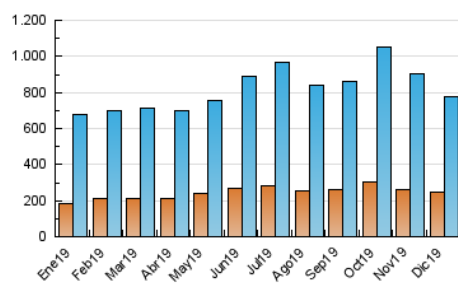

4.3 Per mesos

N. únics / Visites (x 1000)