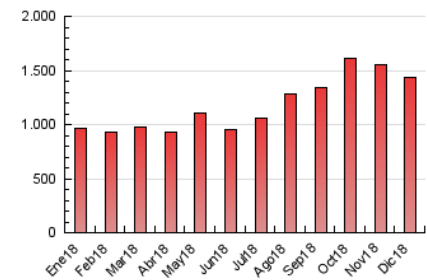

Pàgines (x 1000)