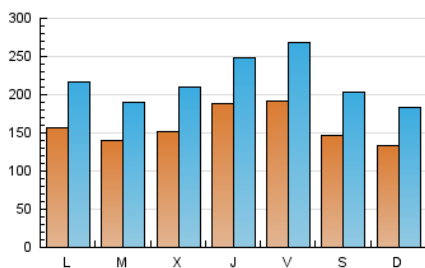

2. Seccions (Nacional i Internacional)

	PÀGINES	%
HOME	307.464	20.95 %
RESTA	1.160.225	79.05 %

3. Per dia del mes (Nacional i Internacional)

Dia	N. únics	Visites	Pàgines	Dia	N. únics	Visites	Pàgines	Dia	N. únics	Visites	Pàgines
1	12.124	15.878	36.949	11	13.476	19.518	42.508	21	26.881	39.566	87.091
2	13.950	20.733	53.207	12	15.728	23.225	52.515	22	17.595	26.569	60.685
3	14.138	19.441	41.713	13	19.391	25.876	50.822	23	11.126	14.666	34.008
4	12.735	17.218	39.693	14	14.776	20.614	43.314	24	15.930	21.286	42.283
5	16.364	23.054	48.989	15	13.577	18.627	45.530	25	12.275	15.465	32.149
6	15.169	20.425	43.454	16	14.698	19.450	48.459	26	8.974	11.226	24.309
7	18.843	25.708	55.247	17	15.601	23.396	52.110	27	17.999	23.498	56.970
8	16.277	22.507	49.986	18	17.313	24.101	51.819	28	16.404	21.738	51.165
9	13.672	18.522	44.074	19	19.667	26.563	53.925	29	13.718	17.966	40.566
10	16.501	22.173	46.189	20	22.692	29.319	54.779	30	13.508	18.131	39.335
								31	15.881	21.810	43.846

4. Gràfiques (Nacional i Internacional)

4.1 Per dia de la setmana (promig)

N. únics / Visites (x 100)

Pàgines (x 100)

4.2 Per franja horària (promig)

Visites (x 1000)

Pàgines (x 1000)

4.3 Per mesos

Durada Visita:

Temps en segons de totes les visites de dues o més pàgines vistes, dividit pel nombre total de dos o més pàgines vistes.

Tràfic nacional:

Audiència/difusió corresponent a Espanya mesurada sobre la base de les dades de les adreces IP registrades pel sistema de mesurament.