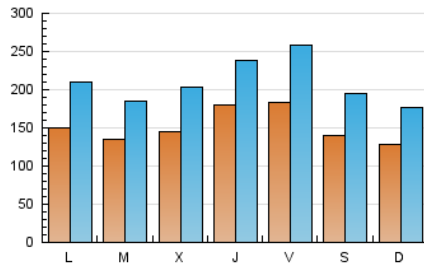

4. Gràfiques (Nacional)

4.1 Per dia de la setmana (promig)

N. únics / Visites (x 100)