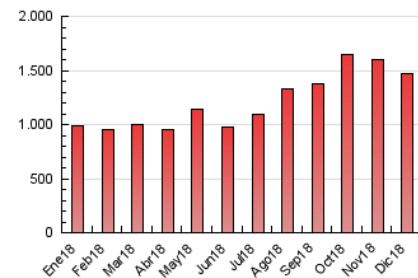

Pàgines (x 1000)