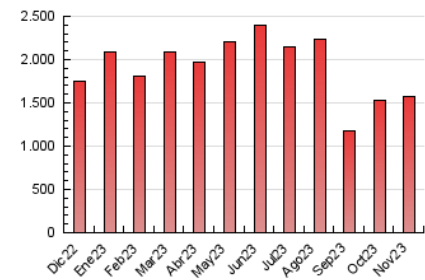

#### 3. Per dia del mes (Nacional)

Dia	N. únics	Visites	Pàgines	Dia	N. únics	Visites	Pàgines	Dia	N. únics	Visites	Pàgines
<b>1</b>	22.532	27.344	48.509	<b>11</b>	17.218	22.027	42.189	<b>21</b>	26.037	31.968	56.358
<b>2</b>	26.769	34.733	58.449	<b>12</b>	19.926	26.226	48.432	<b>22</b>	24.997	30.926	60.774
<b>3</b>	28.152	36.116	58.345	<b>13</b>	20.325	25.166	46.862	<b>23</b>	30.007	37.133	63.375
<b>4</b>	25.942	31.513	52.924	<b>14</b>	22.130	28.128	48.652	<b>24</b>	23.169	28.283	52.334
<b>5</b>	22.411	28.145	47.543	<b>15</b>	27.270	32.755	57.537	<b>25</b>	16.395	20.758	39.965
<b>6</b>	25.074	32.117	58.511	<b>16</b>	21.898	27.158	49.230	<b>26</b>	21.674	27.604	51.903
<b>7</b>	25.439	31.890	57.651	<b>17</b>	20.997	26.984	47.585	<b>27</b>	19.963	25.833	49.767
<b>8</b>	22.109	28.058	52.242	<b>18</b>	21.317	26.190	43.930	<b>28</b>	19.835	26.433	50.268
<b>9</b>	22.883	30.117	53.755	<b>19</b>	30.732	37.531	64.289	<b>29</b>	24.634	30.094	58.155
<b>10</b>	19.463	25.185	45.079	<b>20</b>	28.239	35.565	57.718	<b>30</b>	22.968	29.572	55.289

##### 4.2 Per franja horària (promig)

Visites\_ (x 1000)

Pàgines (x 1000)

##### 4.3 Per mesos

N. únics / Visites (x 1000)

Pàgines (x 1000)