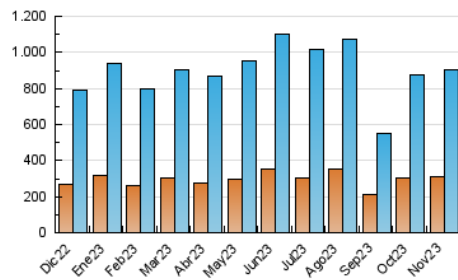

4.2 Per franja horària (promig)

Visites_ (x 1000)

Pàgines (x 1000)

4.3 Per mesos

N. únics / Visites (x 1000)