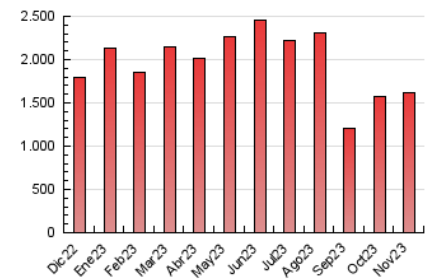

Pàgines (x 1000)