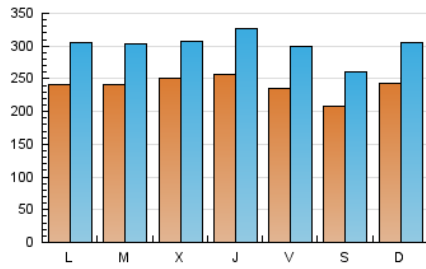

4. Gràfiques (Nacional i Internacional)

4.1 Per dia de la setmana (promig)

N. únics / Visites (x 100)