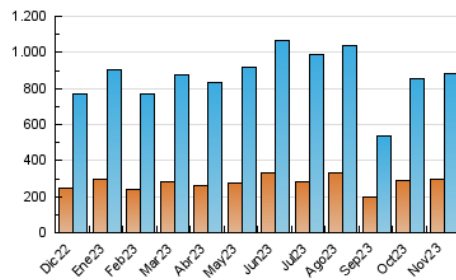

4.2 Per franja horària (promig)

Visites_ (x 1000)

Pàgines (x 1000)

4.3 Per mesos

N. únics / Visites (x 1000)