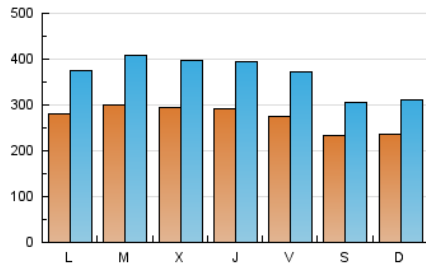

4. Gràfiques (Nacional i Internacional)

4.1 Per dia de la setmana (promig)

N. únics / Visites (x 100)