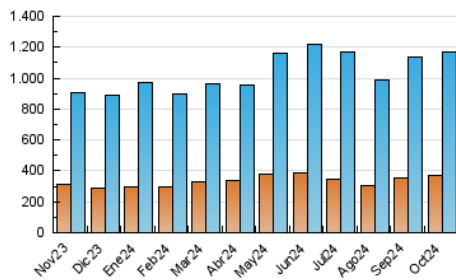

4.3 Per mesos

N. únics / Visites (x 1000)