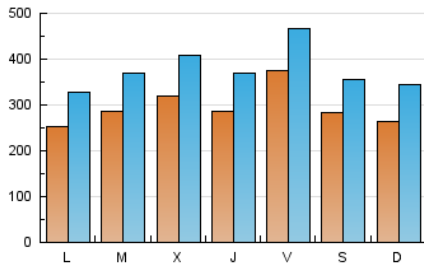

4. Gràfiques (Nacional i Internacional)

4.1 Per dia de la setmana (promig)

N. únics / Visites (x 100)