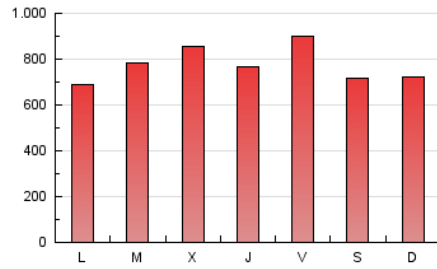

Pàgines (x 100)