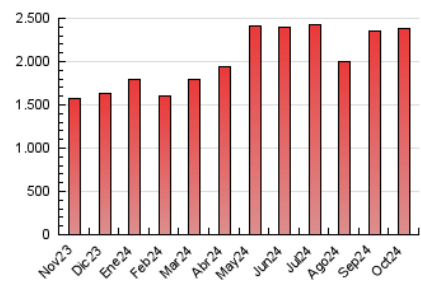

Pàgines (x 1000)