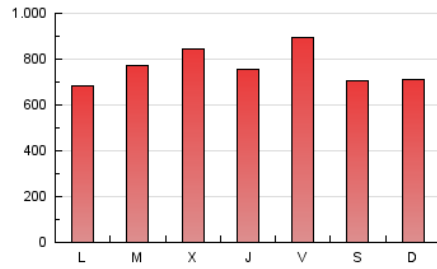

Pàgines (x 100)