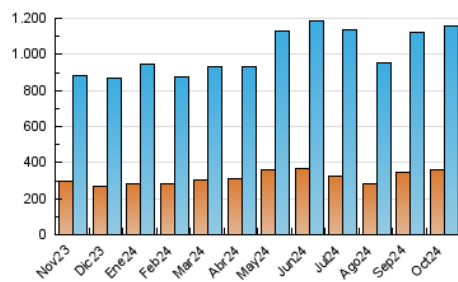

4.3 Per mesos

N. únics / Visites (x 1000)