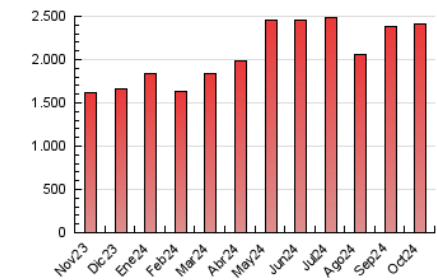

Pàgines (x 1000)