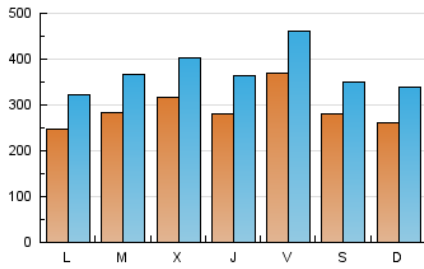

4. Gràfiques (Nacional)

4.1 Per dia de la setmana (promig)

N. únics / Visites (x 100)