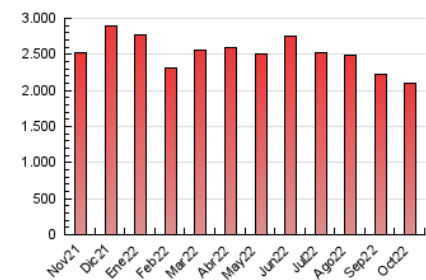

Pàgines (x 1000)