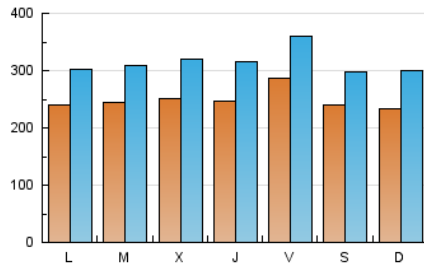

4. Gràfiques (Nacional)

4.1 Per dia de la setmana (promig)

N. únics / Visites (x 100)