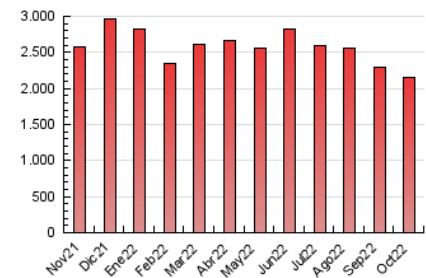

Pàgines (x 1000)