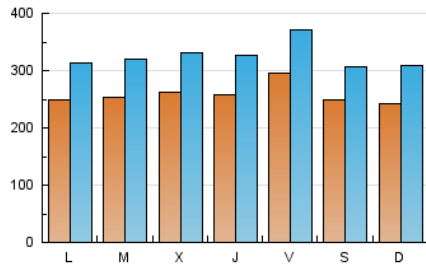

4. Gràfiques (Nacional i Internacional)

4.1 Per dia de la setmana (promig)

N. únics / Visites (x 100)