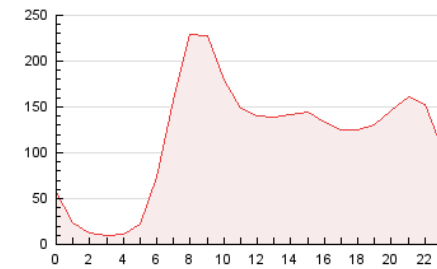

2. Seccions (Nacional)

	PÀGINES	%
HOME	521.709	18.66 %
RESTA	2.273.948	81.34 %

3. Per dia del mes (Nacional)

Dia	N. únics	Visites	Pàgines	Dia	N. únics	Visites	Pàgines	Dia	N. únics	Visites	Pàgines
1	18.085	23.980	54.610	11	26.689	34.096	76.617	21	39.411	48.692	96.242
2	17.663	22.691	49.045	12	28.488	36.423	78.384	22	48.883	59.909	120.147
3	22.861	30.223	67.002	13	46.415	54.903	109.106	23	29.471	37.049	77.673
4	91.266	101.823	189.624	14	41.625	50.981	102.322	24	31.329	40.192	88.298
5	45.105	53.583	104.270	15	51.602	64.394	126.707	25	30.501	38.055	79.921
6	38.035	49.800	106.370	16	48.065	58.479	112.366	26	28.479	36.259	78.943
7	45.869	57.656	108.430	17	41.889	53.167	109.856	27	31.183	39.254	84.983
8	36.510	44.774	88.568	18	31.733	39.870	85.794	28	29.433	36.742	77.821
9	32.983	39.901	76.812	19	39.213	48.939	96.952	29	24.071	31.031	67.023
10	25.018	30.750	63.947	20	34.851	44.587	90.169	30	19.339	25.452	60.026
								31	26.518	33.837	67.629

4. Gràfiques (Nacional)

4.1 Per dia de la setmana (promig)

N. únics / Visites (x 100)

Pàgines (x 100)

4.2 Per franja horària (promig)

Visites (x 1000)

Pàgines (x 1000)

4.3 Per mesos