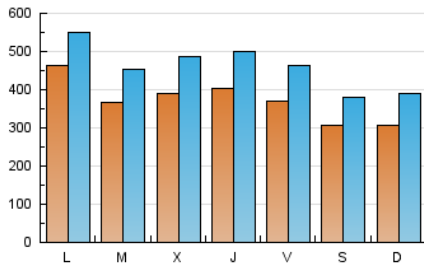

4. Gràfiques (Nacional i Internacional)

4.1 Per dia de la setmana (promig)

N. únics / Visites (x 100)