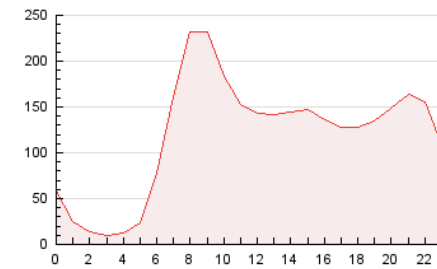

2. Seccions (Nacional i Internacional)

	PÀGINES	%
HOME	532.490	18.60 %
RESTA	2.329.938	81.40 %

3. Per dia del mes (Nacional i Internacional)

Dia	N. únics	Visites	Pàgines	Dia	N. únics	Visites	Pàgines	Dia	N. únics	Visites	Pàgines
1	19.039	25.082	56.310	11	28.044	35.648	79.069	21	40.822	50.321	98.655
2	18.637	23.763	50.588	12	29.630	37.775	80.500	22	50.398	61.443	122.498
3	23.908	31.427	68.759	13	48.200	56.597	111.697	23	30.655	38.342	79.706
4	92.690	103.396	192.090	14	43.064	52.690	104.928	24	32.460	41.472	90.380
5	46.457	55.125	106.565	15	53.186	66.007	129.243	25	31.727	39.370	82.031
6	39.371	51.245	108.638	16	49.529	59.958	114.688	26	29.709	37.615	81.067
7	47.057	59.077	110.595	17	43.092	54.614	112.051	27	32.442	40.640	87.159
8	37.722	46.136	90.612	18	32.894	41.194	87.848	28	30.494	37.962	79.645
9	34.394	41.463	79.164	19	40.657	50.548	99.392	29	25.084	32.244	68.976
10	26.286	32.094	66.061	20	36.335	46.184	92.530	30	20.172	26.418	61.744
								31	27.419	34.912	69.239

4. Gràfiques (Nacional i Internacional)

4.1 Per dia de la setmana (promig)

N. únics / Visites (x 100)

Pàgines (x 100)

4.2 Per franja horària (promig)

Visites (x 1000)

Pàgines (x 1000)

4.3 Per mesos