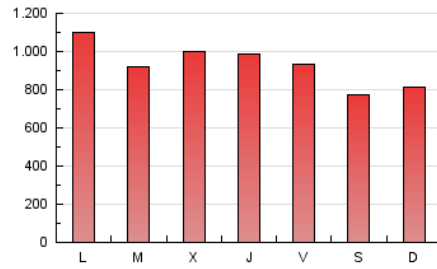

Pàgines (x 100)