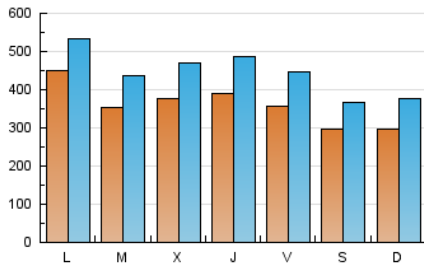

4. Gràfiques (Nacional)

4.1 Per dia de la setmana (promig)

N. únics / Visites (x 100)