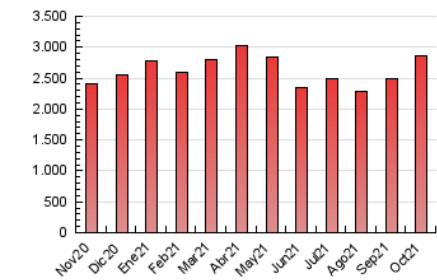

Pàgines (x 1000)