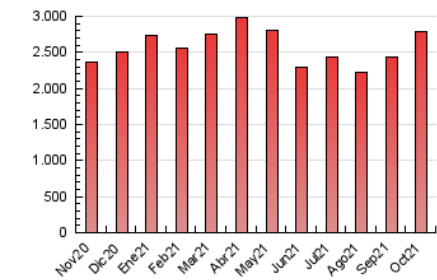

Pàgines (x 1000)